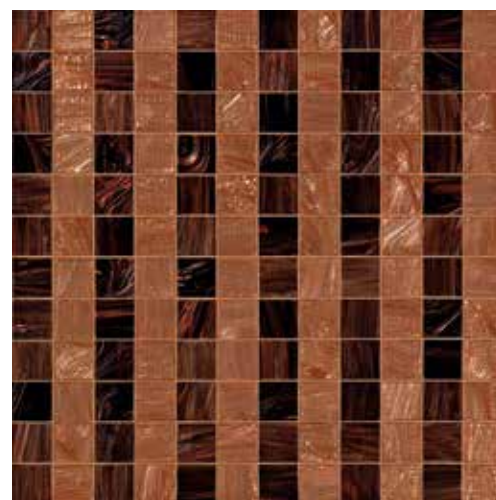

Unità d'ordine / order unit / unité de commande / bestelleinheit / unidad de pedido: 0,96 m<sup>2</sup>/sqm (10.33 SF)  
 Montato su carta / paper face mounted / collée sur papier / vorderseitig papiergeklebt / montado sobre papel

design CARLO DAL BIANCO

SM 50.01  
GM 50.77

GM 50.10  
GM 50.51

**RAYURES NOIRES**  
Fillgel plus 1104 neutro base

**RAYURES MARRONS**  
Fillgel plus 4405 oca bruna

50 x 50 mm

SM 50.01  
GM 50.77

GM 50.97  
GM 50.51

**CHECKMATE BLACK**  
Fillgel plus 1104 neutro base

**CHECKMATE BROWN**  
Fillgel plus 4407 marrone avana

RAYURES NOIRES