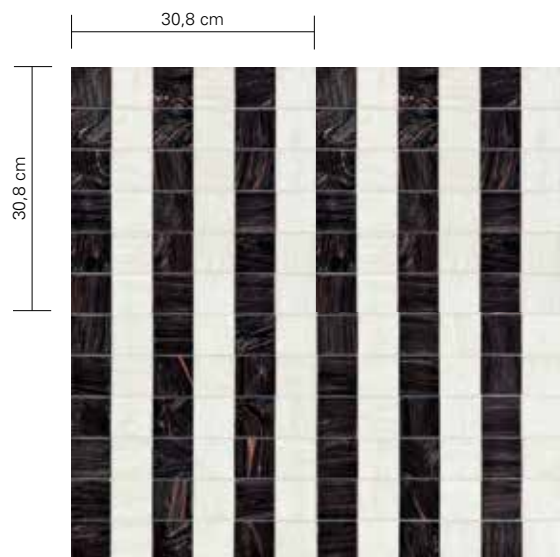

Unità d'ordine / order unit / unité de commande / bestelleinheit / unidad de pedido: 0,96 m<sup>2</sup>/sqm (10.33 SF)  
 Montato su carta / paper face mounted / collée sur papier / vorderseitig papiergeklebt / montado sobre papel

design CARLO DAL BIANCO

SM 50.01  
GM 50.77

GM 50.10  
GM 50.51

**RAYURES NOIRES**  
Fillgel plus 1104 neutro base

**RAYURES MARRONS**  
Fillgel plus 4405 oca bruna

50 x 50 mm

SM 50.01  
GM 50.77

GM 50.97  
GM 50.51

**CHECKMATE BLACK**  
Fillgel plus 1104 neutro base

**CHECKMATE BROWN**  
Fillgel plus 4407 marrone avana

RAYURES NOIRES