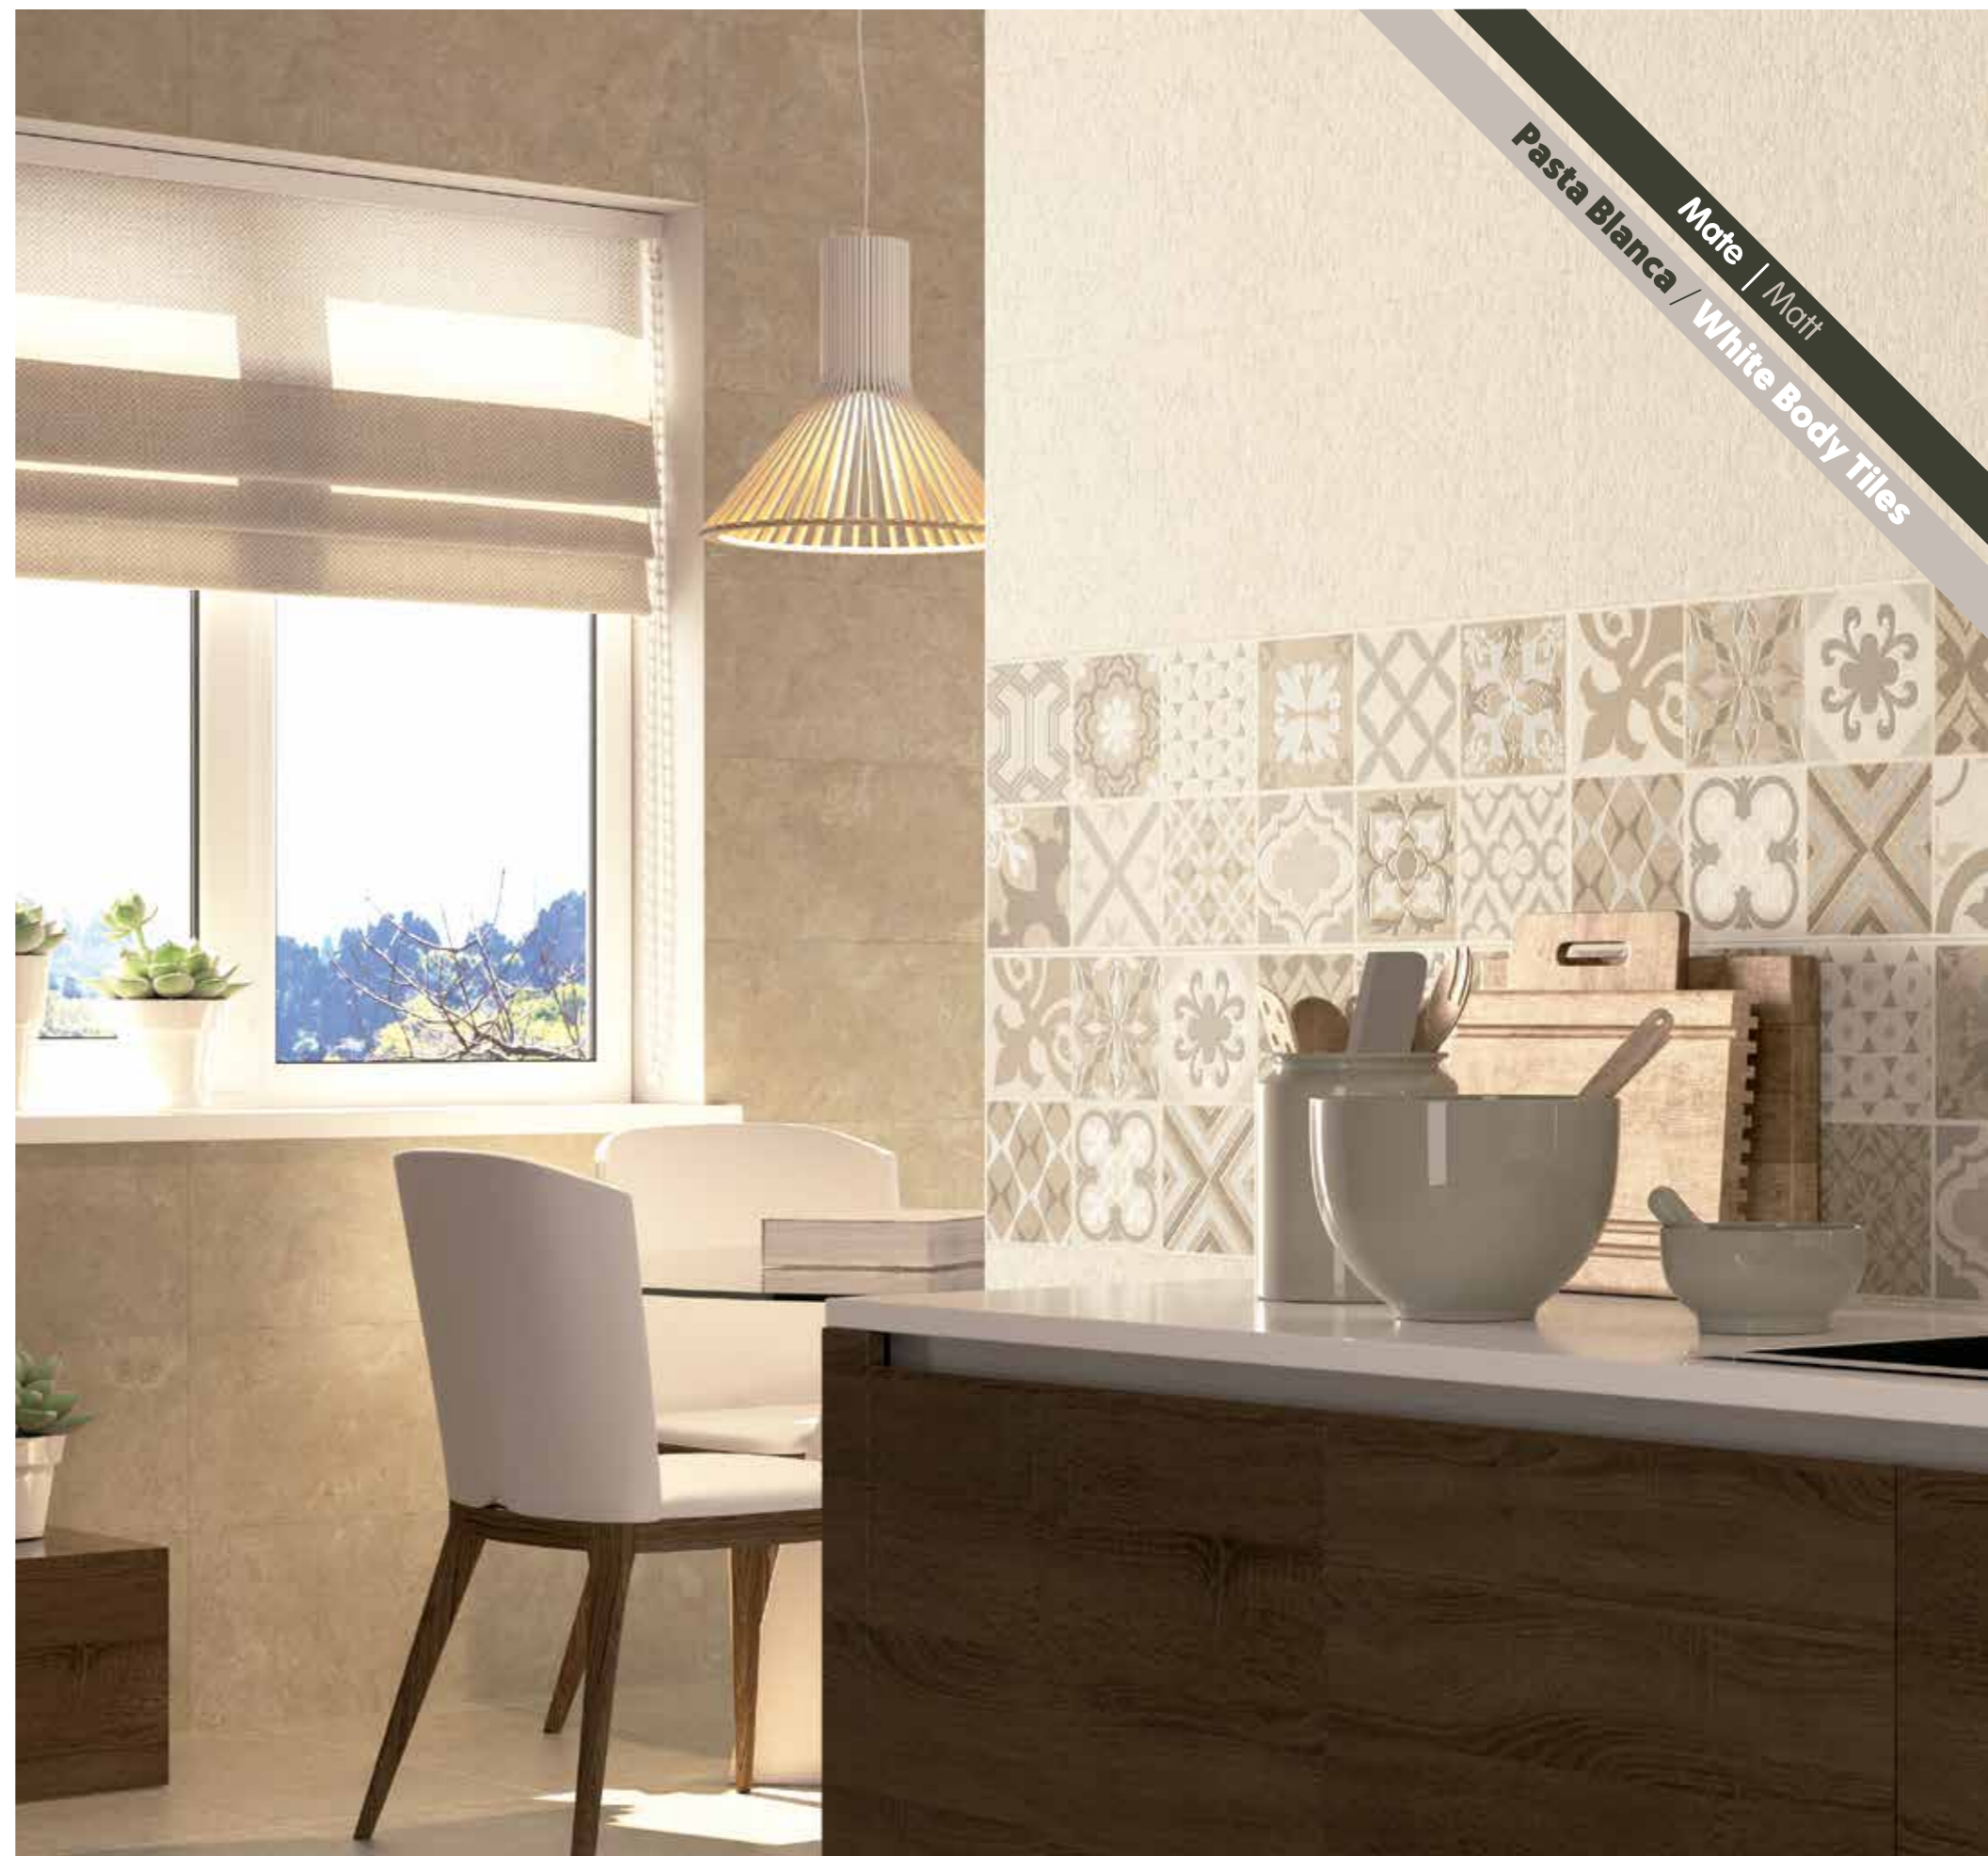

Pasta Blanca / White Body Tiles
Mate / Matt

Reine Walnut 30 x 90 cm. Mosaico Vintage 30 x 90 cm. Pavimento Reine Walnut 40 x 80 cm.