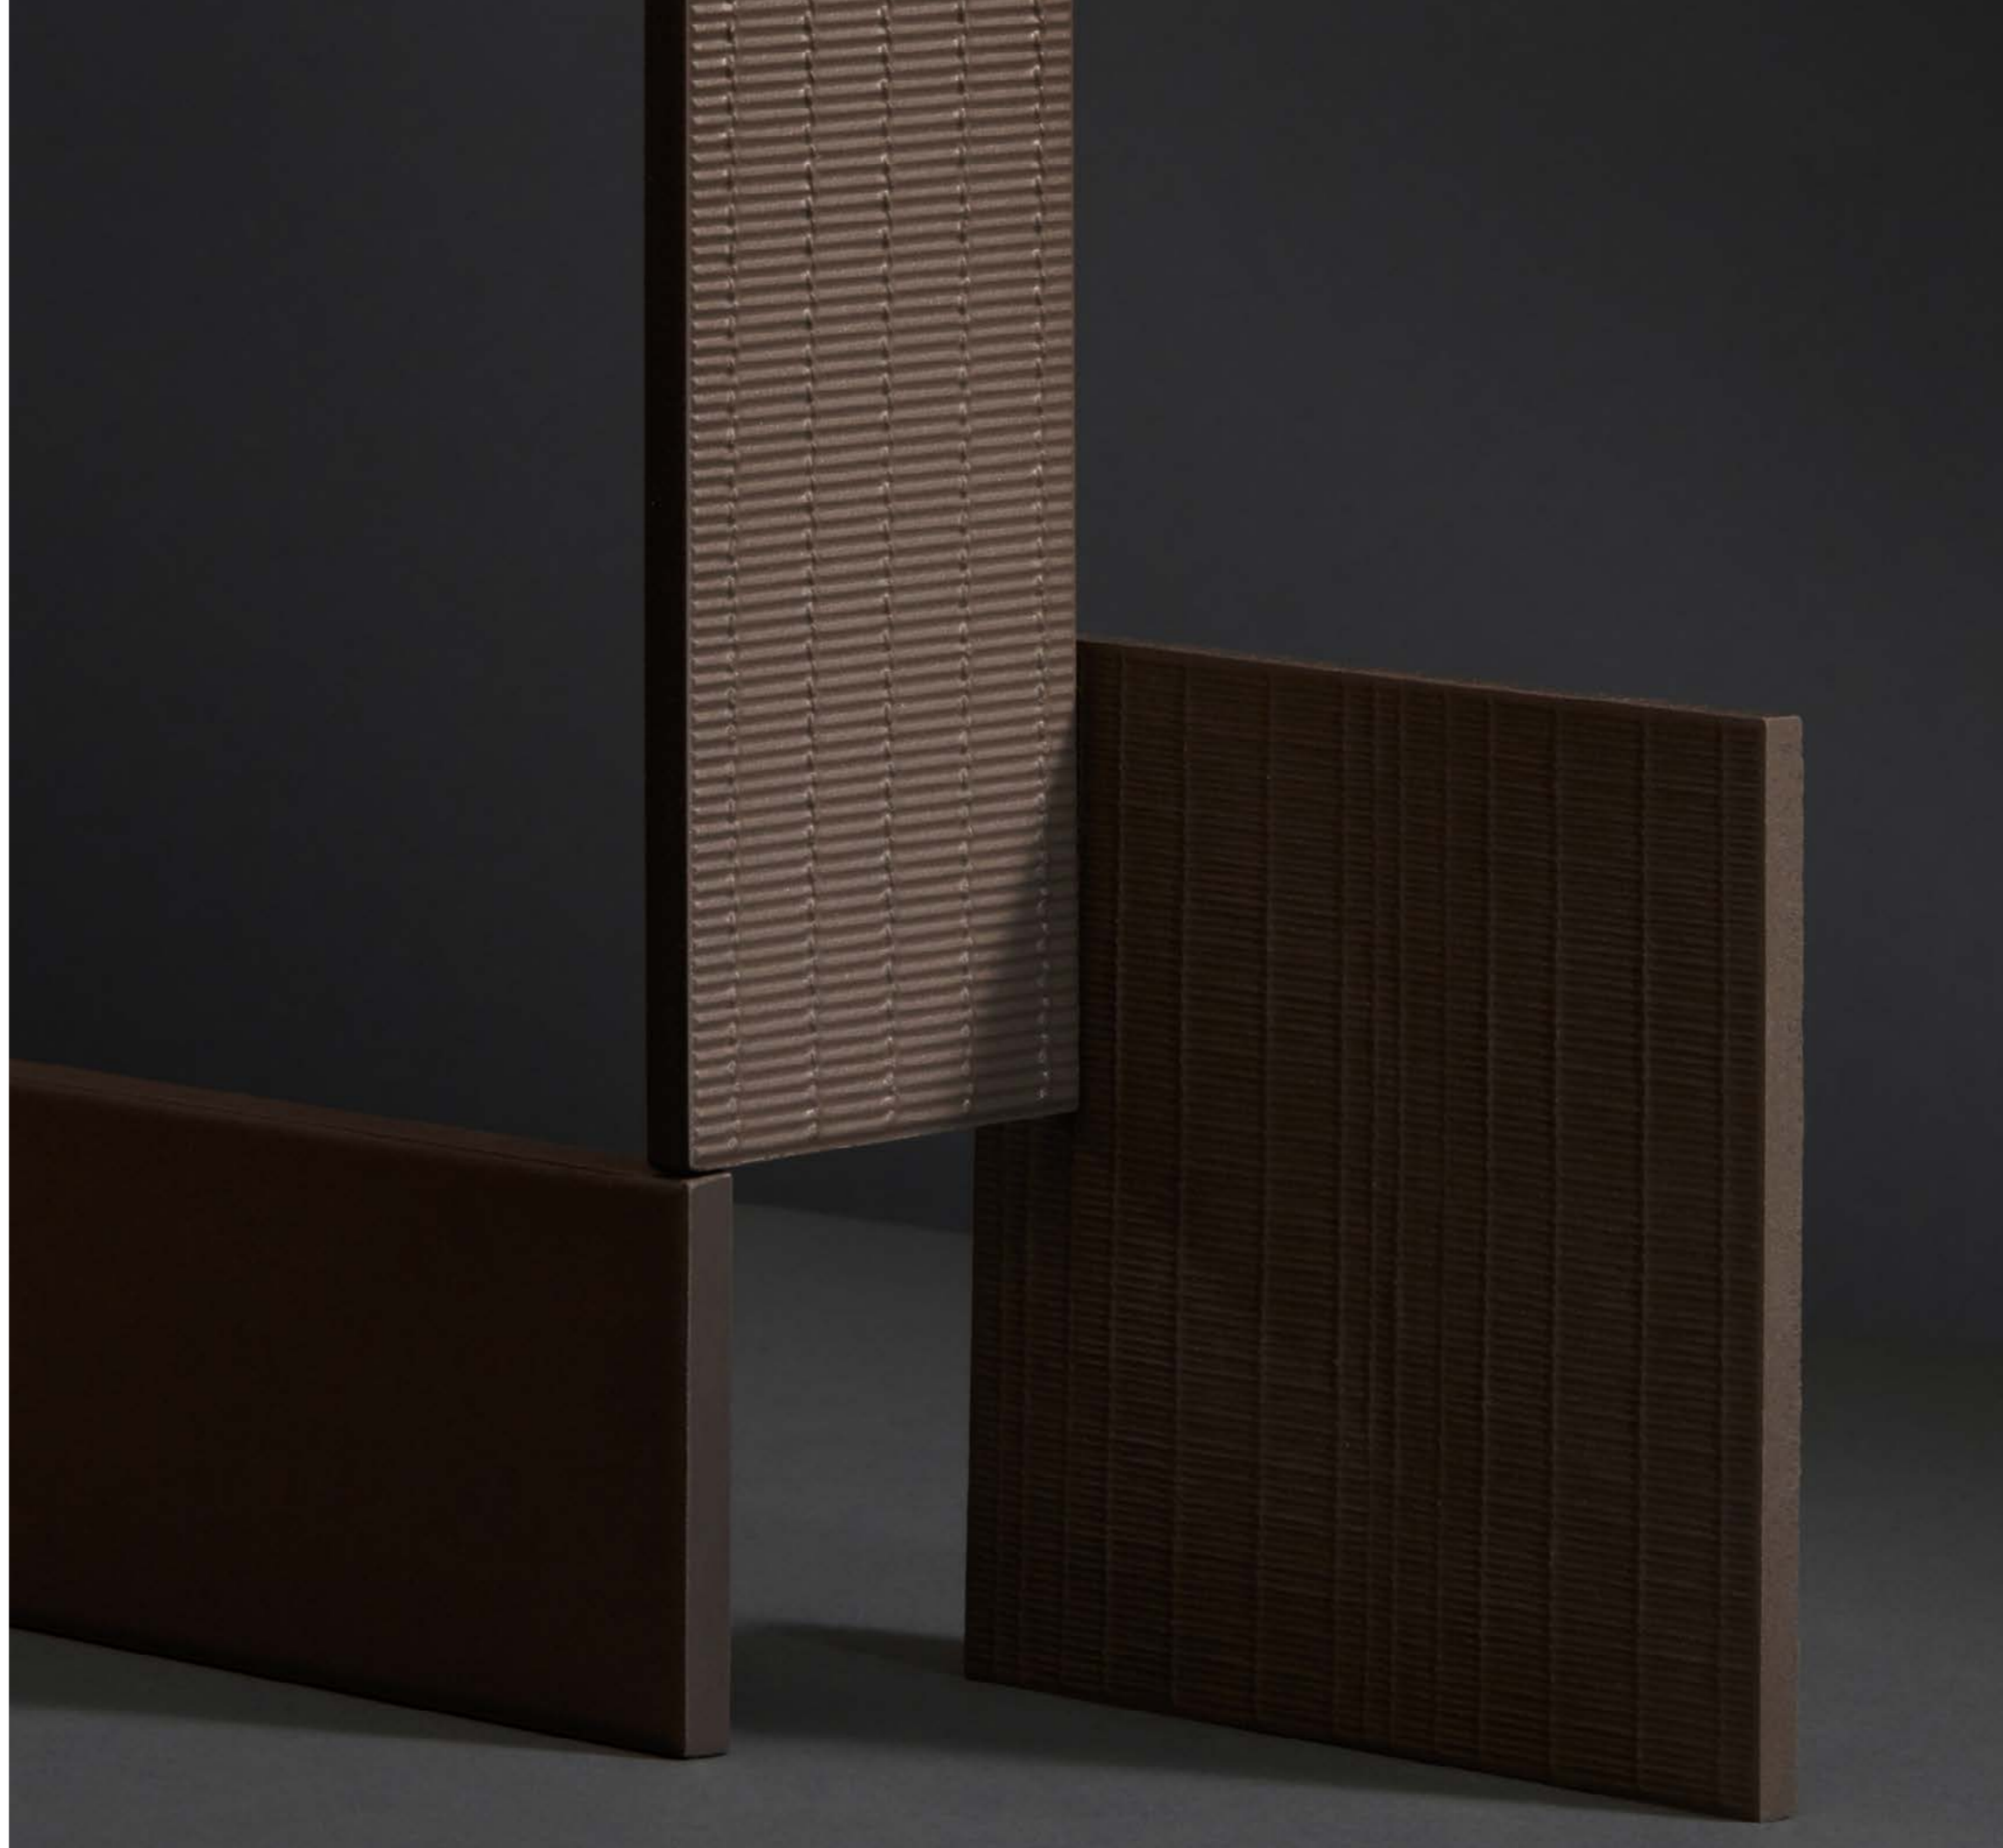

## Wabi-Sabi, una collezione ispirata all'imperfezione naturale

Wabi-Sabi è il nome della nuova collezione di rivestimenti firmata da Federica Biasi per Decoratori Bassanesi.

Il suo nome significa letteralmente "bellezza imperfetta", concetto caratterizzante le lavorazioni e i processi artigianali del mondo giapponese che si fondano sull'accettazione delle piccole imperfezioni. Come per il dualismo intrinseco nel concetto di Wabi-Sabi, anche la collezione di Federica Biasi si contraddistingue di due texture differenti, ma complementari.

La prima, **Wabi**, è caratterizzata da un intreccio fitto, una texture ricca di livelli, ma sorprendentemente leggera. Una superficie che per essere compresa, deve essere osservata da vicino e, in un secondo momento, sfiorata, toccata ed esplorata con più sensi. La seconda, **Sabi**, si contraddistingue per una superficie più decisa e tangibile, nonostante la sua essenza più semplice, rigorosa e ampia. Rispetto a quanto avviene con Wabi, in questo caso, la curiosità viene stimolata da lontano, per poi portare l'osservatore ad avvicinarsi e a comprendere con il tatto. A completare la gamma, Biasi realizza una terza proposta senza tridimensionalità. In **WS Full**, il colore e il materiale sono protagonisti e accompagnano le texture.

Disponibile nelle dimensioni 14x14 e 7,5x30, la collezione si declina nelle tre finiture liscia, slim e bold e nei colori Cotton, Ecrù, Canyon, Mud e Anthracite.