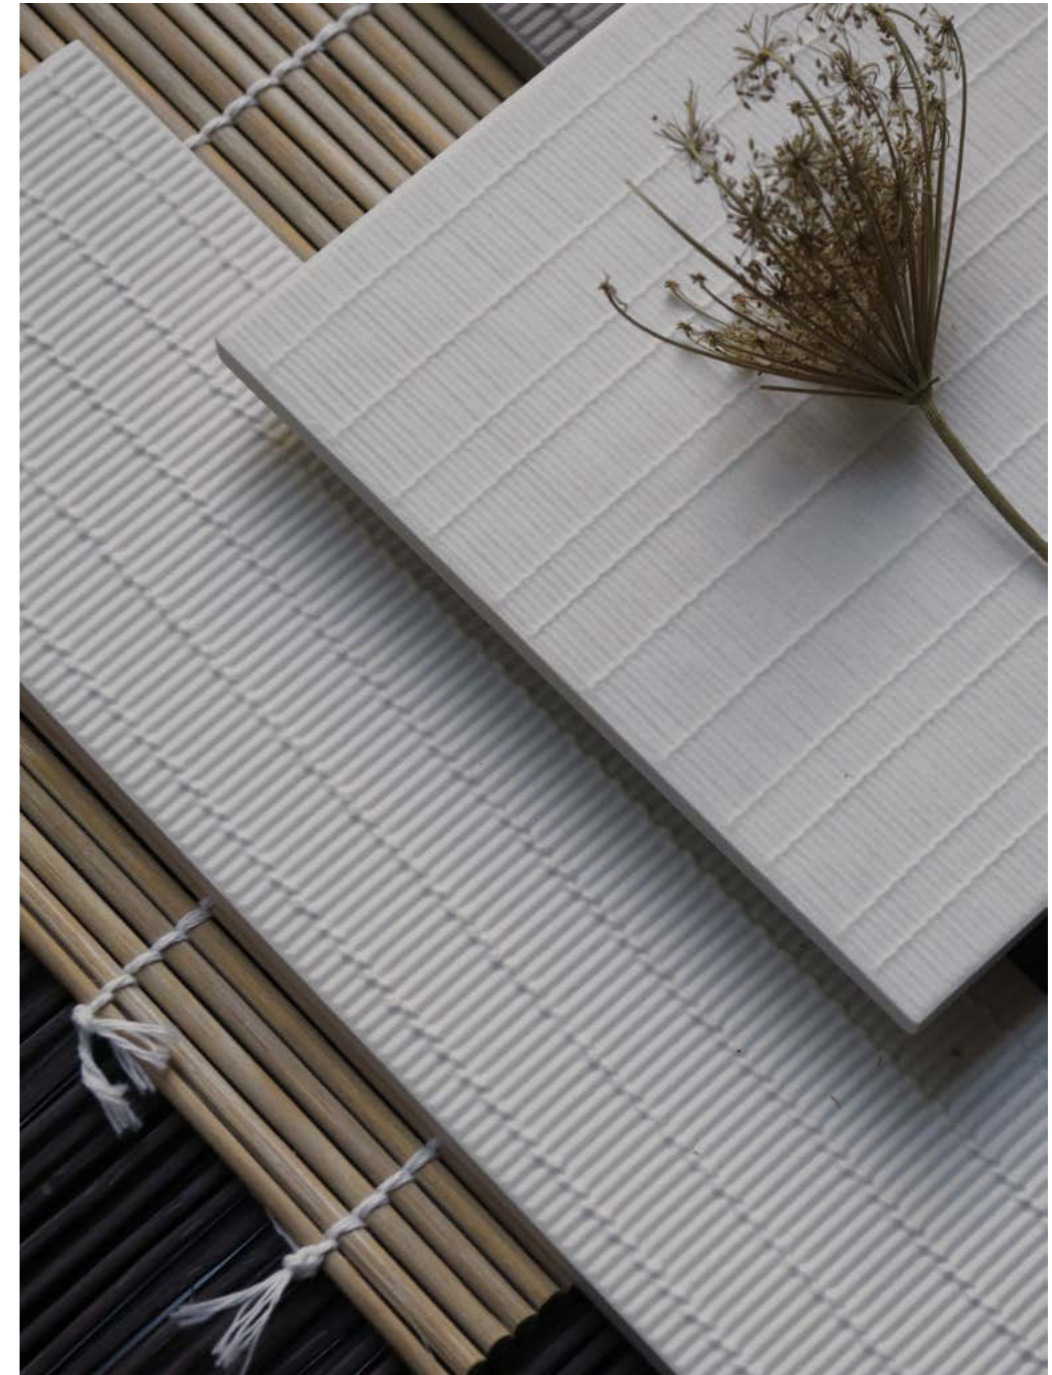

Wabi-Sabi

Design:

Fedrica Biasi

II Anno:
2021

EN Year:
2021

Wabi-Sabi, una collezione ispirata all'imperfezione naturale

Wabi-Sabi è il nome della nuova collezione di rivestimenti firmata da Federica Biasi per Decoratori Bassanesi.

Il suo nome significa letteralmente "bellezza imperfetta", concetto caratterizzante le lavorazioni e i processi artigianali del mondo giapponese che si fondano sull'accettazione delle piccole imperfezioni. Come per il dualismo intrinseco nel concetto di Wabi-Sabi, anche la collezione di Federica Biasi si contraddistingue di due texture differenti, ma complementari.

La prima, **Wabi**, è caratterizzata da un intreccio fitto, una texture ricca di livelli, ma sorprendentemente leggera. Una superficie che per essere compresa, deve essere osservata da vicino e, in un secondo momento, sfiorata, toccata ed esplorata con più sensi. La seconda, **Sabi**, si contraddistingue per una superficie più decisa e tangibile, nonostante la sua essenza più semplice, rigorosa e ampia. Rispetto a quanto avviene con Wabi, in questo caso, la curiosità viene stimolata da lontano, per poi portare l'osservatore ad avvicinarsi e a comprendere con il tatto. A completare la gamma, Biasi realizza una terza proposta senza tridimensionalità. In **WS Full**, il colore e il materiale sono protagonisti e accompagnano le texture.

Disponibile nelle dimensioni 14x14 e 7,5x30, la collezione si declina nelle tre finiture liscia, slim e bold e nei colori Cotton, Ecrù, Canyon, Mud e Anthracite.