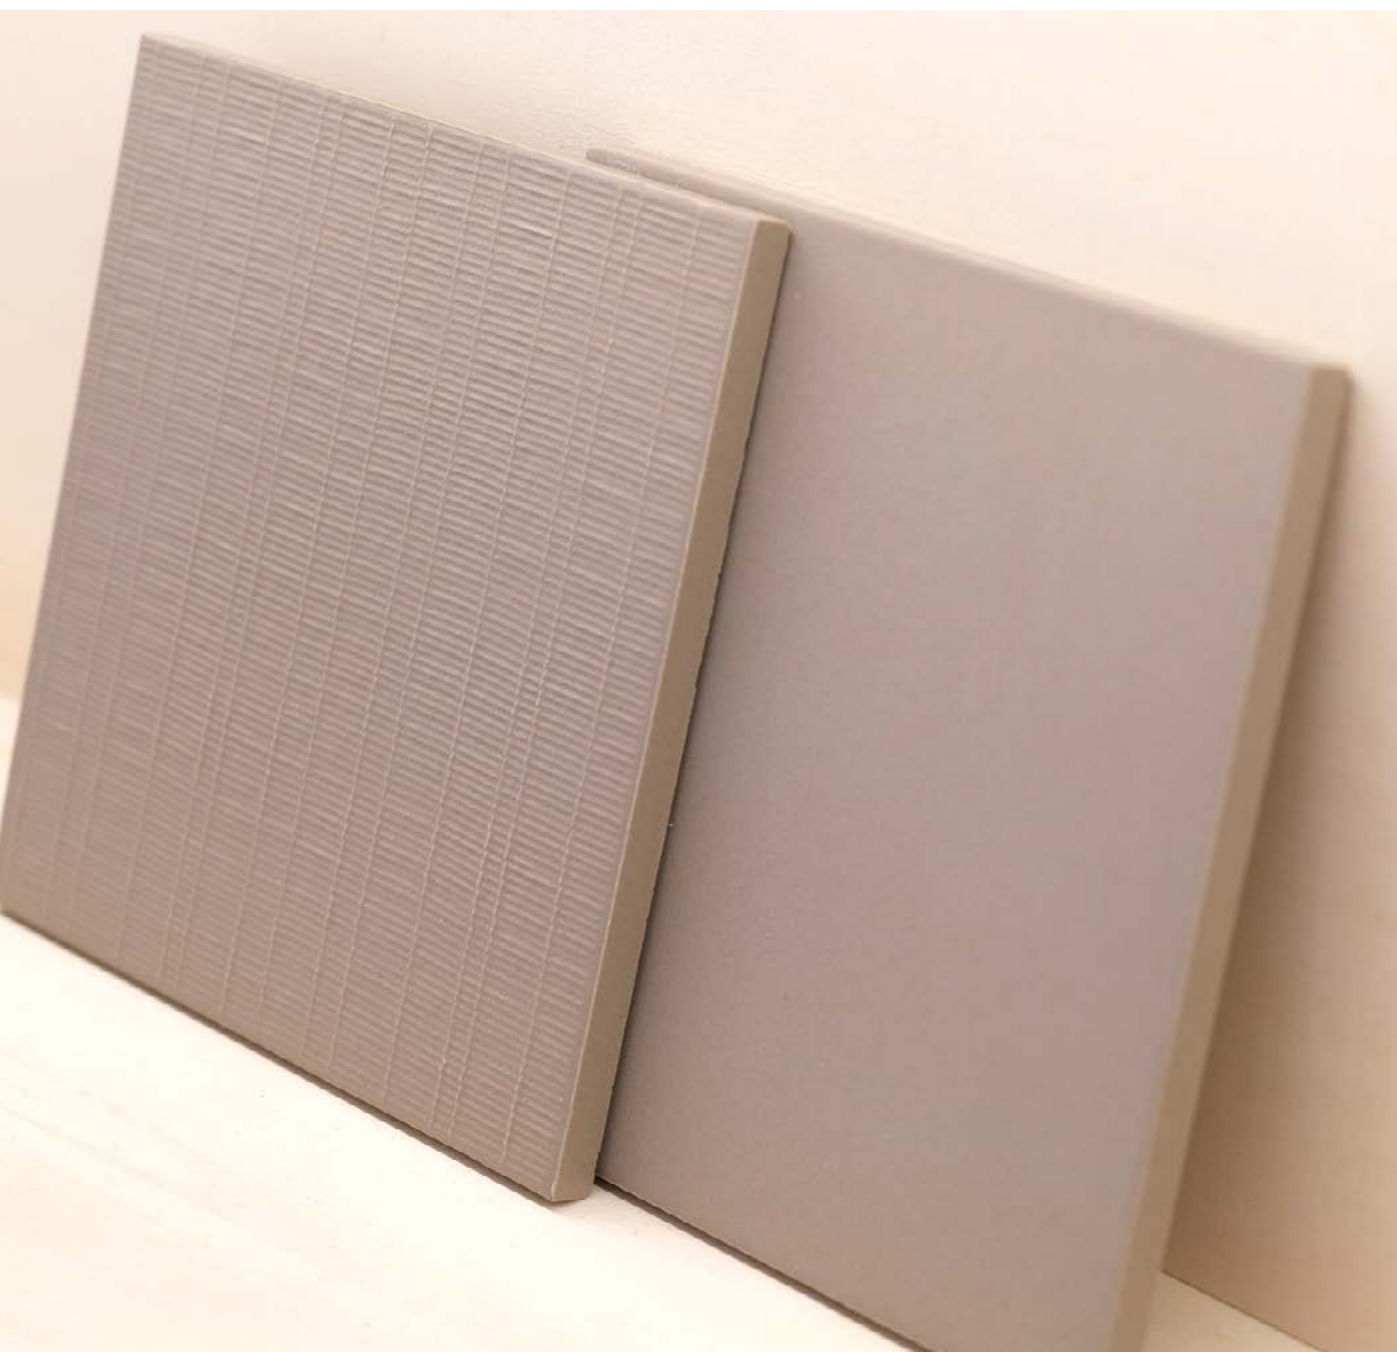

## Wabi-Sabi, una collezione ispirata all'imperfezione naturale

Wabi-Sabi è il nome della nuova collezione di rivestimenti firmata da Federica Biasi per Decoratori Bassanesi.

Il suo nome significa letteralmente "bellezza imperfetta", concetto caratterizzante le lavorazioni e i processi artigianali del mondo giapponese che si fondano sull'accettazione delle piccole imperfezioni. Come per il dualismo intrinseco nel concetto di Wabi-Sabi, anche la collezione di Federica Biasi si contraddistingue di due texture differenti, ma complementari.

La prima, **Wabi**, è caratterizzata da un intreccio fitto, una texture ricca di livelli, ma sorprendentemente leggera. Una superficie che per essere compresa, deve essere osservata da vicino e, in un secondo momento, sfiorata, toccata ed esplorata con più sensi. La seconda, **Sabi**, si contraddistingue per una superficie più decisa e tangibile, nonostante la sua essenza più semplice, rigorosa e ampia. Rispetto a quanto avviene con Wabi, in questo caso, la curiosità viene stimolata da lontano, per poi portare l'osservatore ad avvicinarsi e a comprendere con il tatto. A completare la gamma, Biasi realizza una terza proposta senza tridimensionalità. In **WS Full**, il colore e il materiale sono protagonisti e accompagnano le texture.

Disponibile nelle dimensioni 14x14 e 7,5x30, la collezione si declina nelle tre finiture liscia, slim e bold e nei colori Cotton, Ecrù, Canyon, Mud e Anthracite.