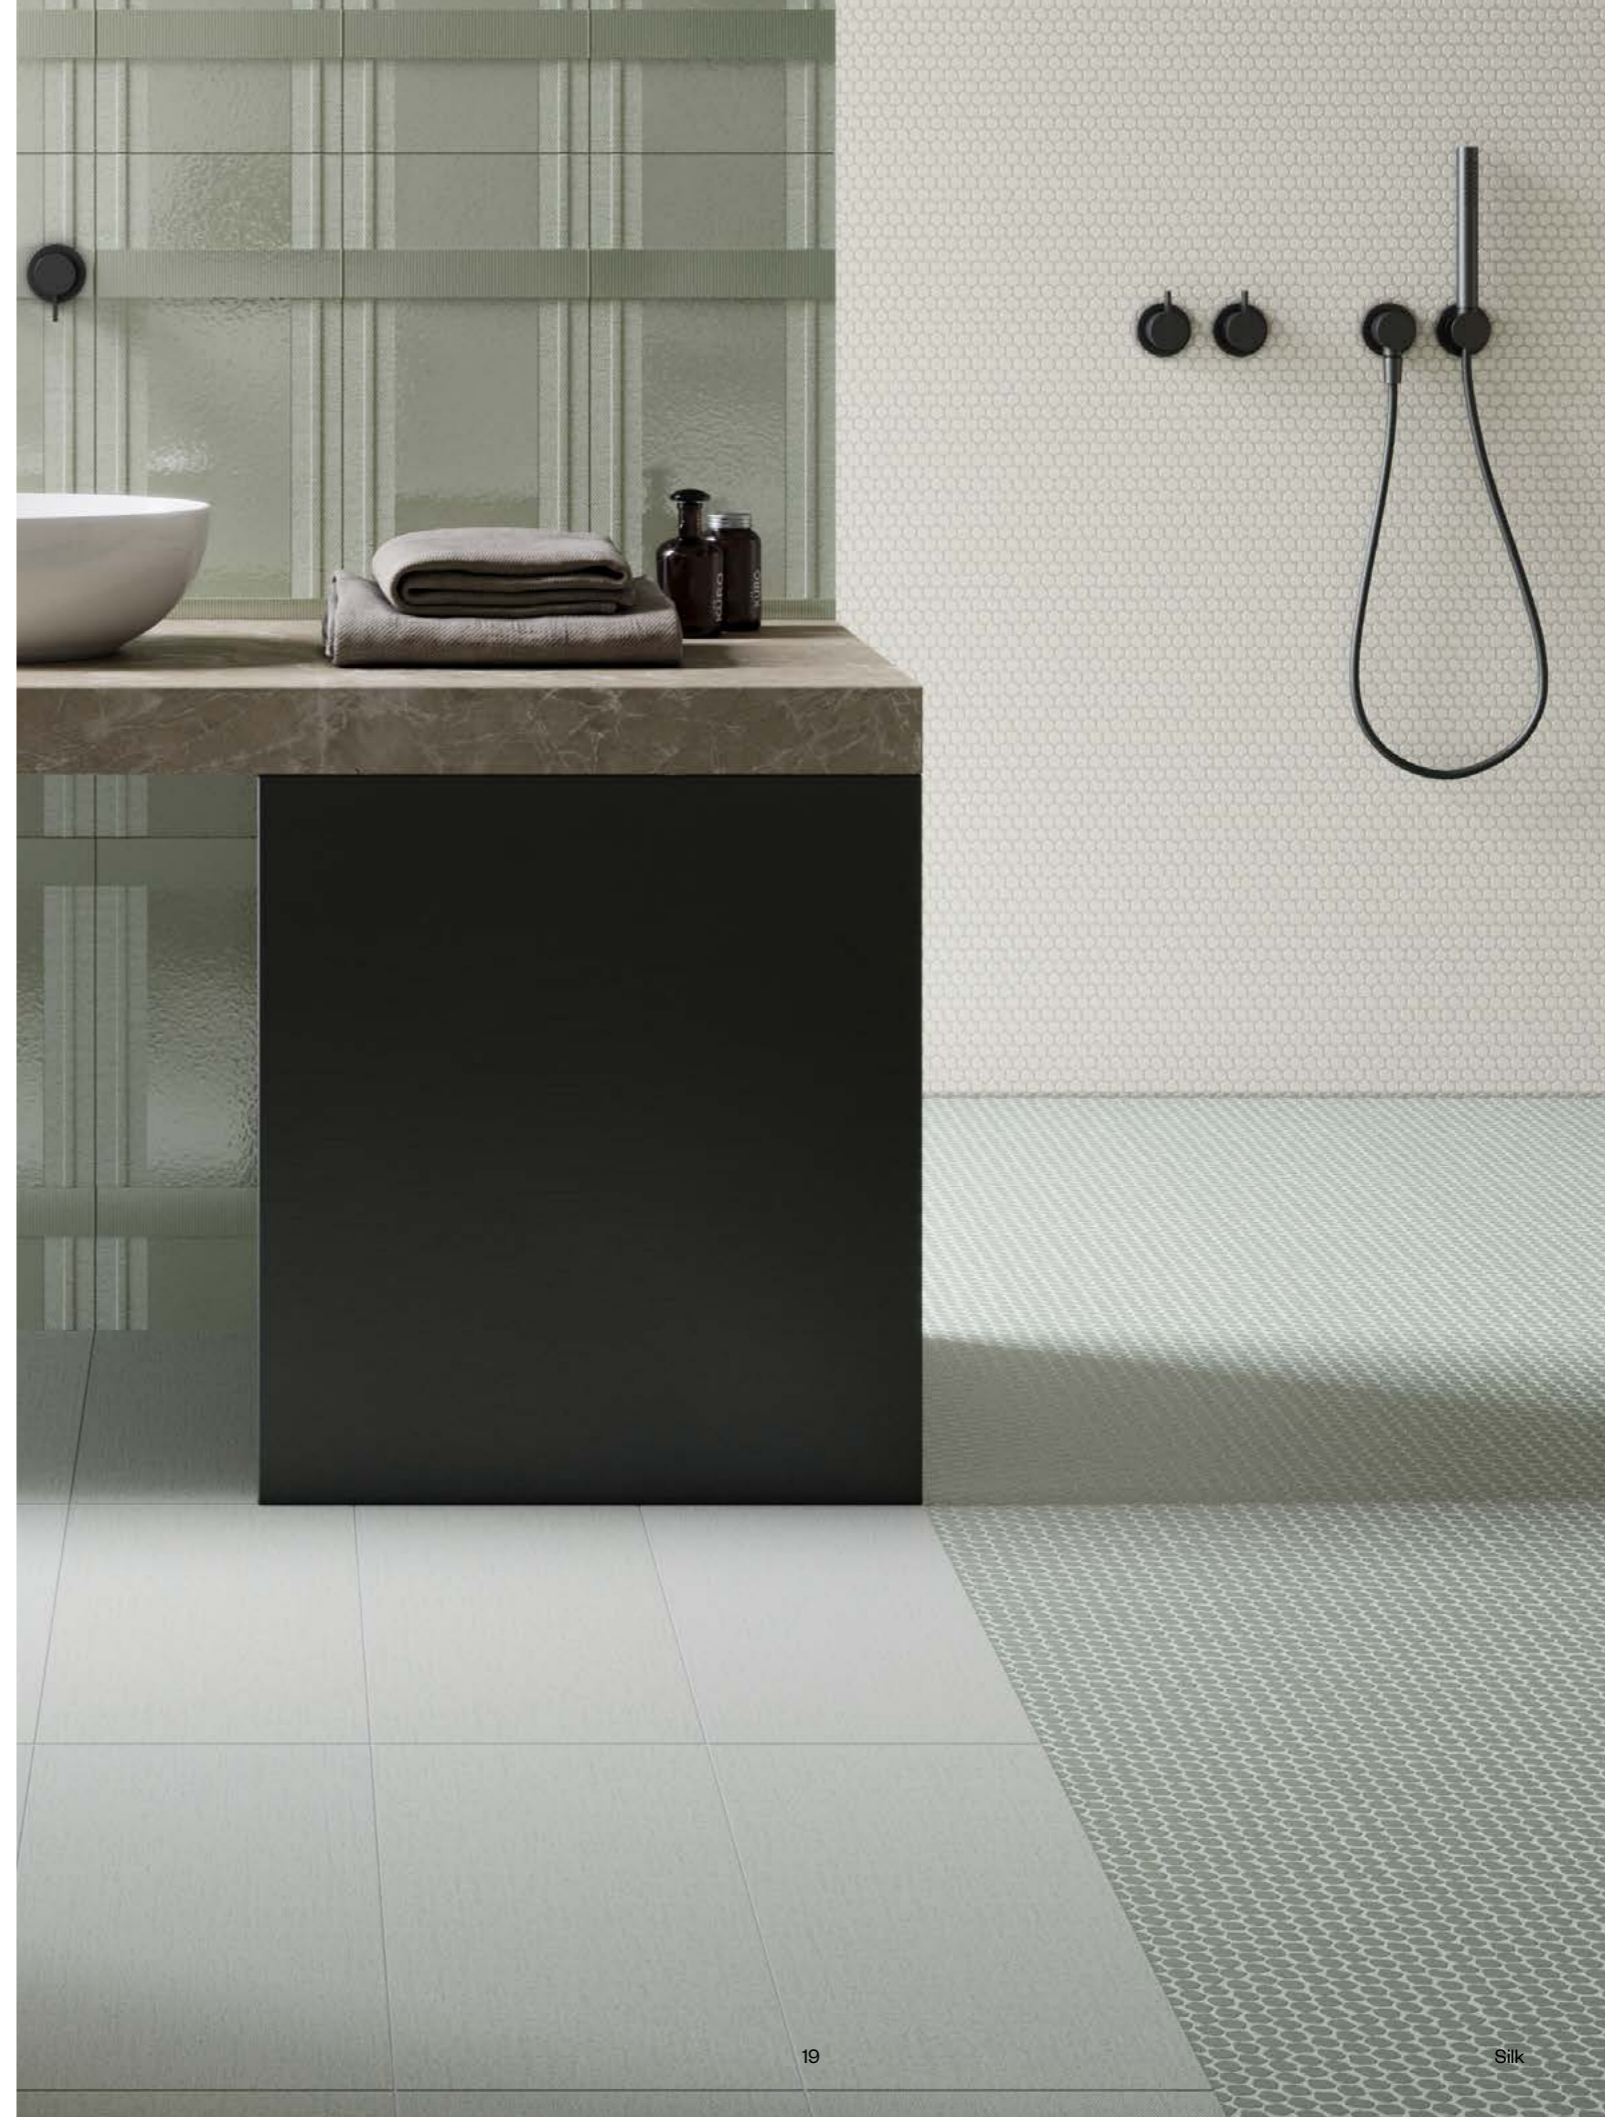

▣ **Collezione focus:**
Silk Green

EN **Focus Collection:**
Silk Green