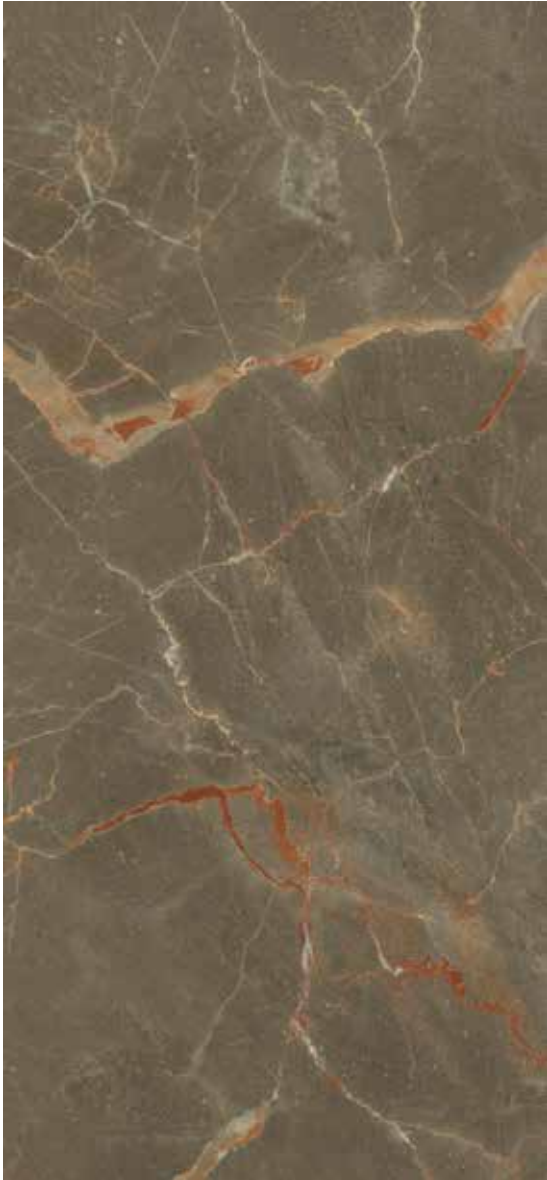

# Riscal

Porcelánico / Porcelain tiles

**B|PLUS**  
LARGE SIZE SURFACES

Riscal Brown Pulido  
260 x 120

BP2612RP

Riscal Brown Pulido  
60 x 60 cm. Rect. PR6060GRP

Riscal Brown Pulido  
60 x 120 cm.

P6012GRP

Riscal Brown Pulido  
120 x 120 cm.

P1212GRP

Variación gráfica | Different patterns: 4

Espesor | Thickness: 7 mm.

Formato / Size	Pz/Box	M <sup>2</sup> /Box	Kg/Box	M <sup>2</sup> /Pa	Box/Pa	Kg/Pa
120 x 120	1	1,44	32,50	57,60	40	1.360
60 x 120	2	1,44	32,50	46,08	32	1.072
60 x 60	3	1,08	23,00	51,84	48	1.104

Ver el packing de B|Plus en la página / See B|Plus packing on the page 169

Rodapié / Skirting	Size	TR	PCK
Rodapié Corte / Cut Skirting - 120 x 120 RC1212	10 x 60	25	15
Rodapié Corte / Cut Skirting - 60 x 120 / 60 x 60	10 x 60	20	15

# Riscal

Porcelánico / Porcelain tiles

Riscal Brown Pulido  
80 x 160 cm.

P8016GRP

Riscal Brown Pulido  
80 x 80 cm.

PR8080GRP

Rodapié / Skirting	Size	TR	PCK
Rodapié Corte / Cut Skirting - 80 x 160 RC8016	10 x 80	23	14
Rodapié Corte / Cut Skirting - 80 x 80	10 x 80	22	14