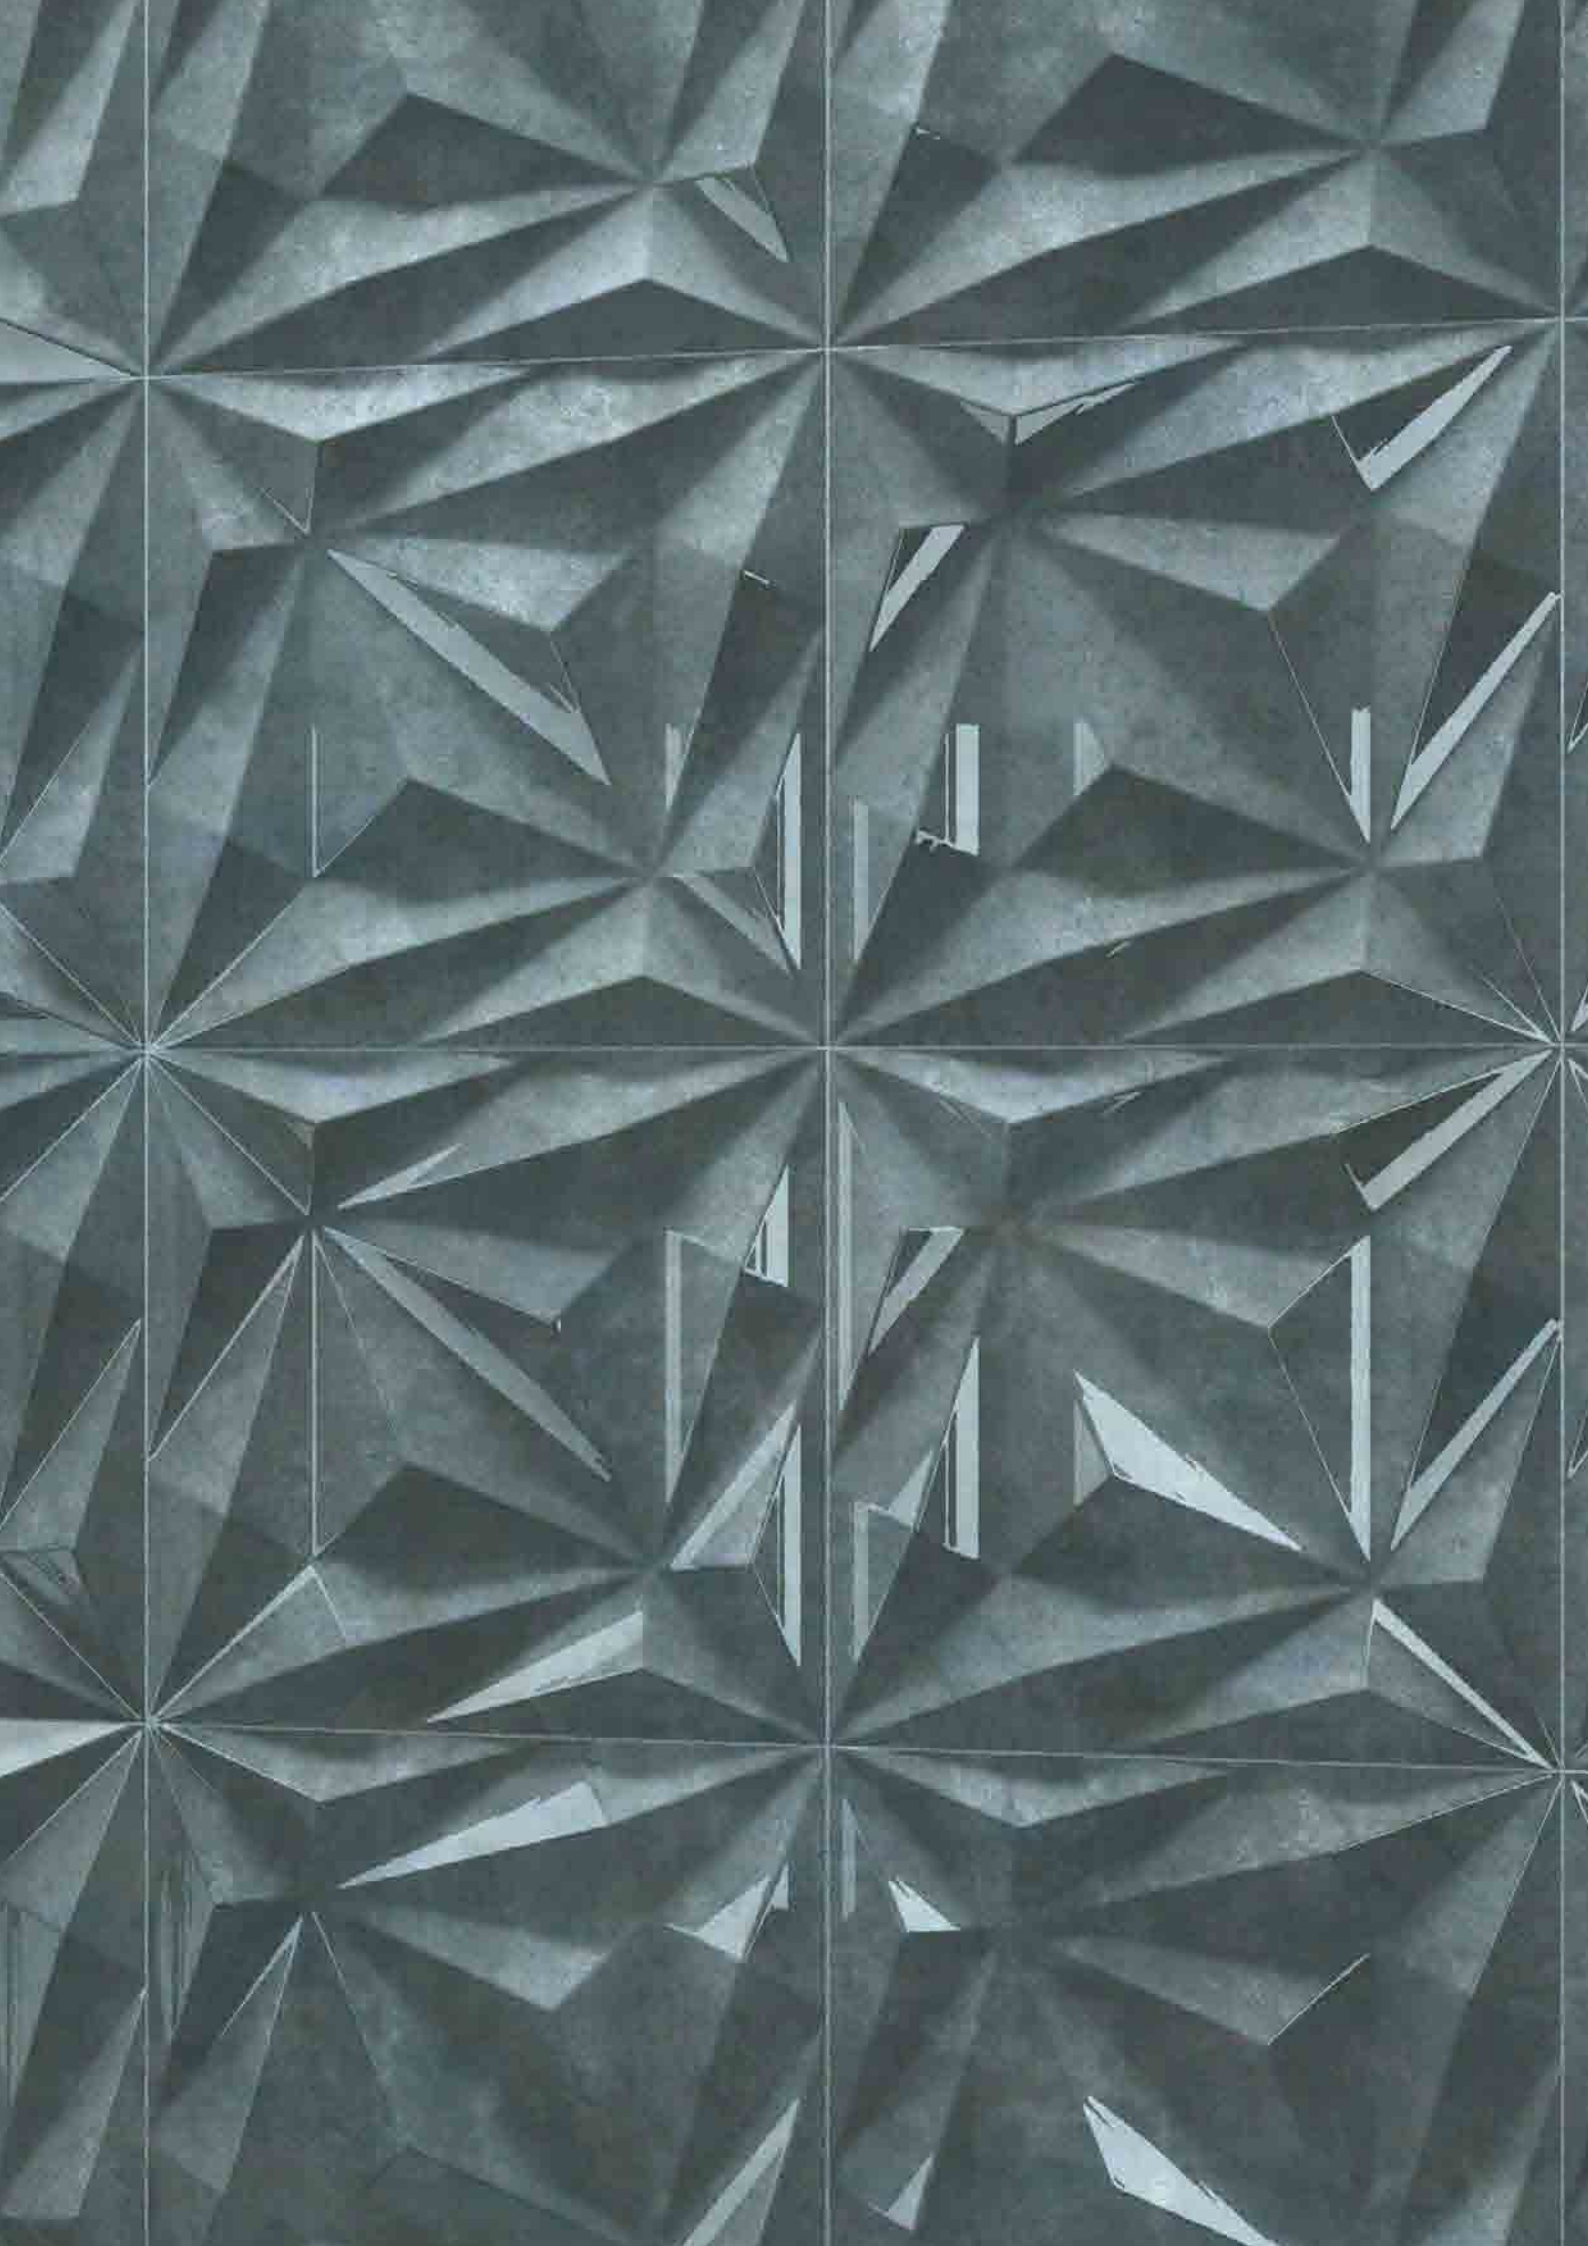

Palais /

Palais Aqua 25 x 25 cm.

Palais / New collection

Pasta blanca / White body tiles

Palais Ivory
25 x 25 cm. WB253LB

Palais Shadow
25 x 25 cm. WB253DLB

Palais Vison
25 x 25 cm. WB253DR

Palais Antracite
25 x 25 cm. WB253DR

Palais Aqua
25 x 25 cm. WB253LB

Palais Ocean
25 x 25 cm. WB253LB

Palais: Variación gráfica | Different patterns: 24

Formato / Size	Pz/Box	M ² /Box	Kg/Box	Box/Pa	M ² /Pa	Kg/Pa
25 x 25 Relieves especiales	7	0,44	9,00	96	42,24	864

Pavimento coordinado / Coordinated floor tiles

Storm Natural 60 x 120 cm.
Navora Maple Pulido 20 x 120

P6012SP
P2012P

Rodapié / Skirting	Size	TR	PCK
Rodapié Corte / Cut Skirting - 60 x 120 / 20 x 120	10 x 60	20	15