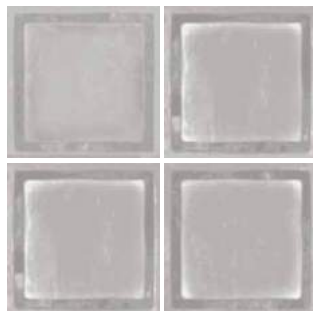

Jaquen /

Jaquen Soft 15 x 15 cm.

Jaquen / New collection

Pasta blanca / White body tiles

Jaquen Soft
15 x 15 cm.

WB153DE

Jaquen Strong
15 x 15 cm.

WB153DE

Jaquen Soft, Strong: Variación gráfica | Different patterns: 24

Formato / Size	Pz/Box	M ² /Box	Kg/Box	Box/Pa	M ² /Pa	Kg/Pa
15 x 15 Relieves especiales	24	0,54	9,00	80	43,20	720

Pavimento coordinado / Coordinated floor tiles

Vancouver Snow Pulido 20 x 120 cm.

P2012P

Vancouver Sky Pulido 20 x 120 cm.

P2012P

Rodapié / Skirting	Size	TR	PCK
Rodapié Corte / Cut Skirting - 20 x 120	10 x 60	20	15

Formato / Size	Pz/Box	M ² /Box	Kg/Box	M ² /Pa	Box/Pa	Kg/Pa
20 x 120	4	0,96	22,50	46,08	48	1.080