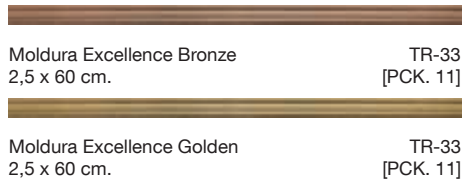

Formato porcelánico | Size porcelain tiles

40 x 80 cm. | 15,75" x 31,50"

Formato pasta blanca | Size white body tiles

40 x 120 cm. | 15,75" x 47,24"

Code Sand 40 x 120 cm.

Code

Pasta blanca / White body tiles

Code Sand
40 x 120 cm. WB4012L

Code White
40 x 120 cm. WB4012L

Tesla Code Sand
40 x 120 cm. WB4012L

Tesla Code White
40 x 120 cm. WB4012L

Mos Code Mix TR-35
30 x 30 cm. [PCK. 5]

Code Silver
40 x 120 cm. WB4012L

Moldura Excellence Bronze TR-33
2,5 x 60 cm. [PCK. 11]

Moldura Excellence Golden TR-33
2,5 x 60 cm. [PCK. 11]

Tesla Code Silver
40 x 120 cm. WB4012L

Pavimento Coordinado / Coordinated floor tiles

Code Sand
40 x 80 cm. Rectificado PR4080L