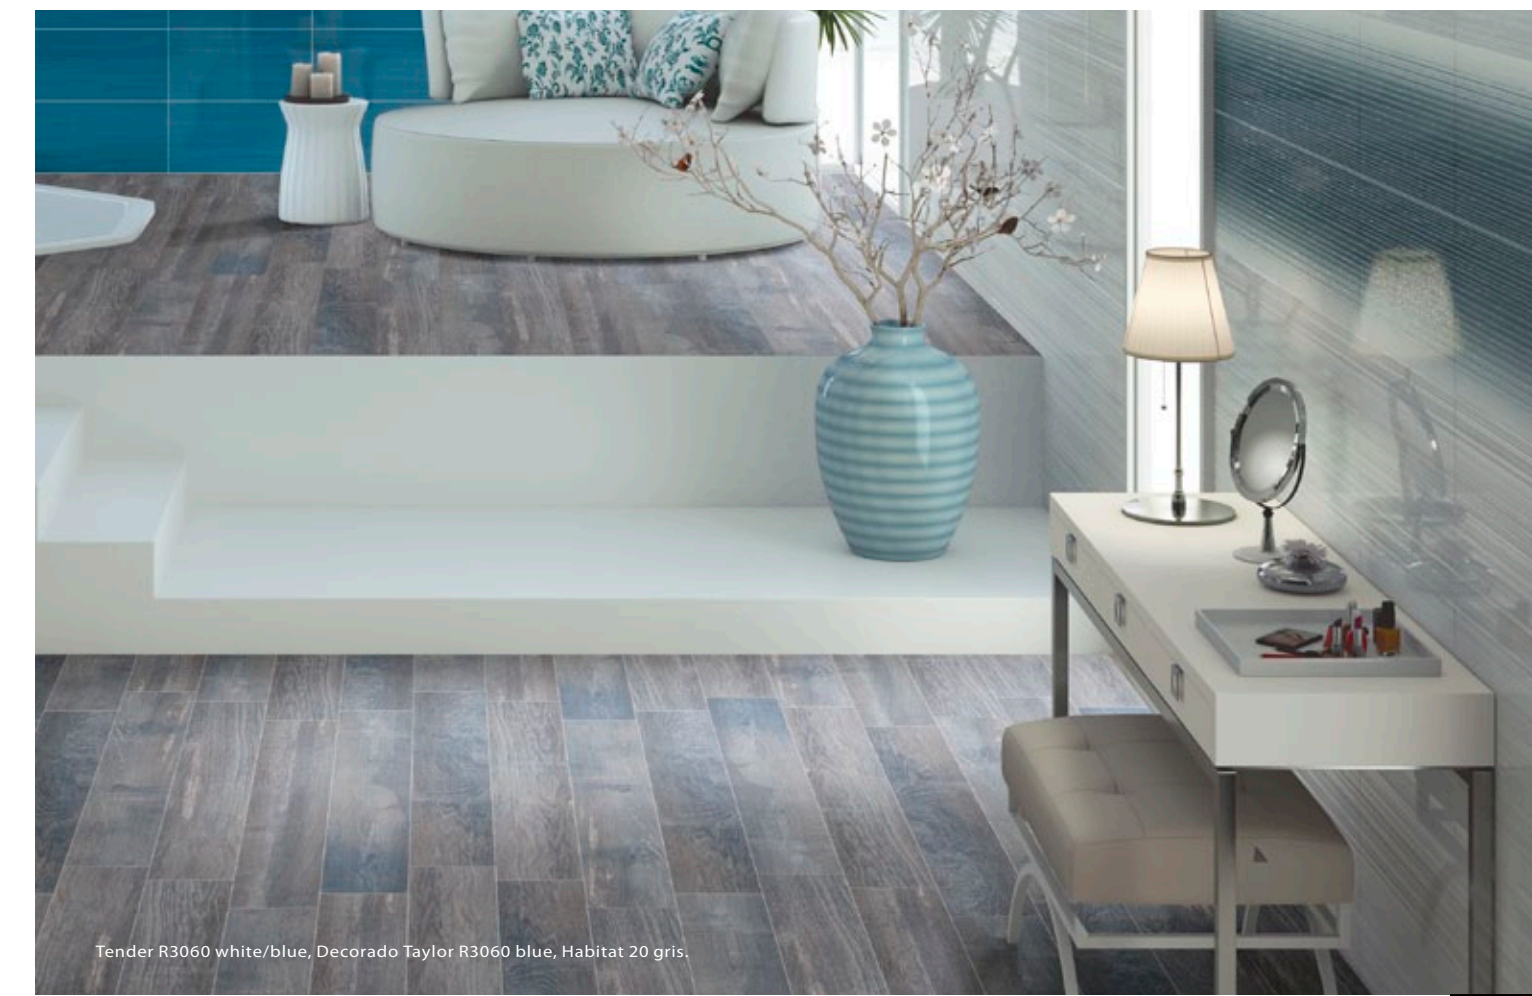

Tender R3060 white/blue, Decorado Taylor R3060 blue, Habitat 20 gris.