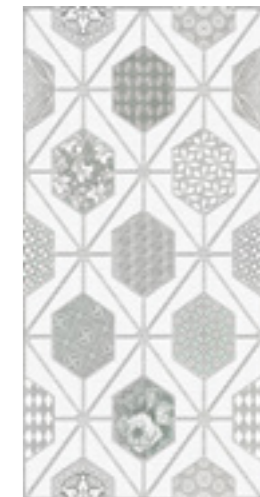

Devore «Floris» (set 1)
315x630 mm

Devore «Floris» (set 2)
315x630 mm

Devore «Floris» (set 3)
315x630 mm

Devore «Floris» (set 4)
315x630 mm

Devore «Floris» (set 5)
315x630 mm

Devore «Floris» (set 6)
315x630 mm

Devore Indigo «Geometria»
Decor / 315x630 mm

Devore Light «Geometria»
Decor / 315x630 mm

Devore Indigo
315x630 mm

Devore Light / 315x630 mm

Silver Metall Border / 22x630 / 12x630 mm

Devore Gris Mosaic JA-01
300x304 mm