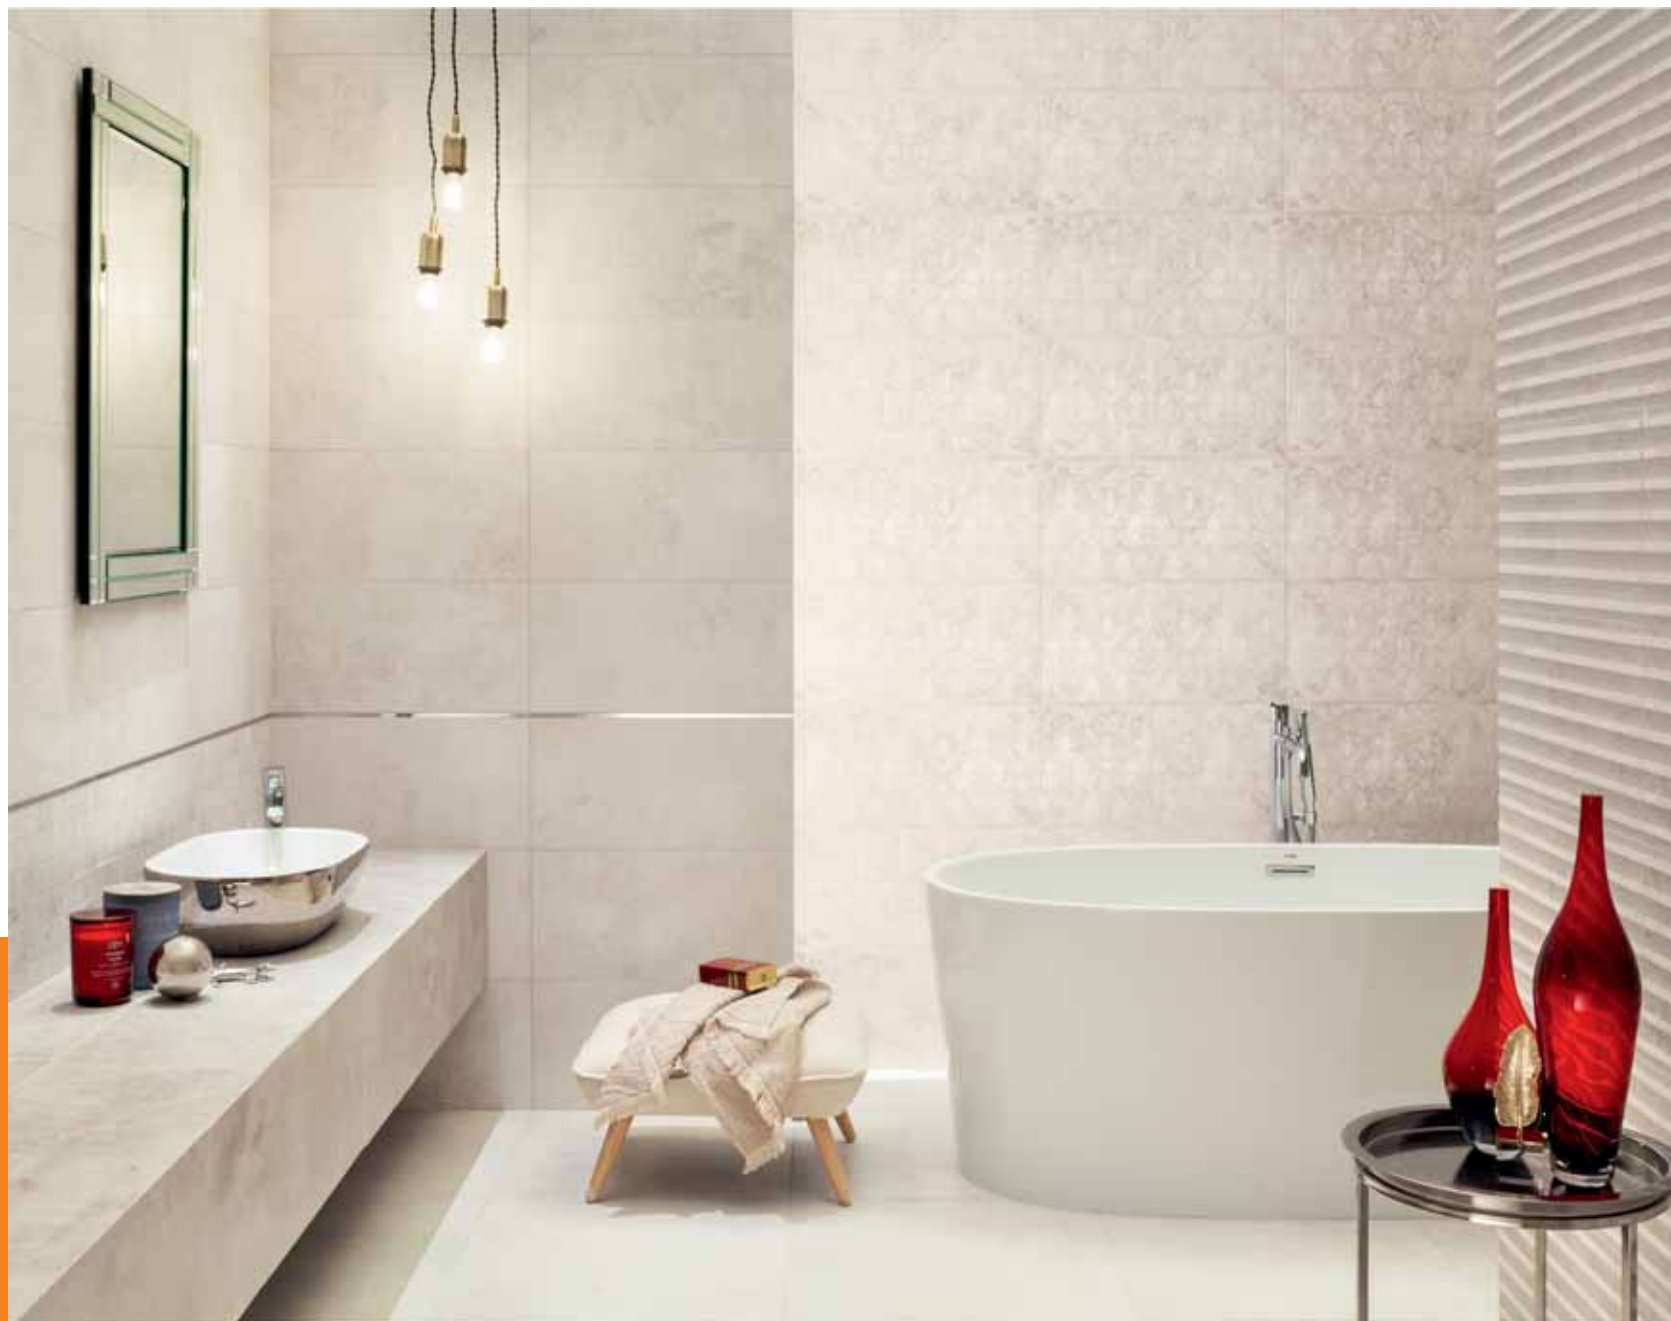

NEUTRAL

Szara, spokojna łazienka może być ciepła i przytulna. Dodatki w wyrazistych kolorach pozwolą, by całość nabrała przyjemnego wyrazu a delikatny wzór dekoracyjnego ornamentu nadaje nutę elegancji. W takiej łazience można się zrelaksować i poczuć jak w spa.

Płytki podłogowa **Neutral beige**
598x598 mm

598x298

NEUTRAL

Betonowy wzór połączony z płytką inspirowaną drewnem to wciąż najczęściej wybierany trend do aranżacji łazienki. Wzbogacając aranżację o klasyczną, białą cegielkę możemy być pewni, że nasza przestrzeń długo będzie modna, a jednocześnie praktyczna. Szare płytki o delikatnym wzorze przecieranego betonu łatwo utrzymać w czystości a jasne kolory sprawiają, że wnętrze wygląda na większe.