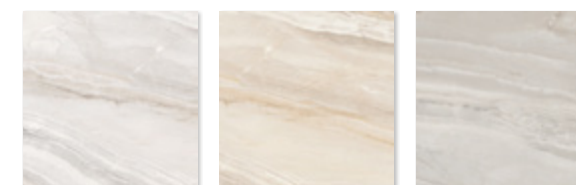

LIRA WHITE

LIRA IVORY

LIRA NATURAL

AVAILABLE FORMATS: / FORMATOS DISPONIBLES:

25x75 cm 10"x30"	30x90 cm 11.8"x36"

PIECES NAME NOMBRE DE LA PIEZA	SIZES (CM) FORMATOS (CM)	WORK SIZE (MM) FORMATO DE FABRICACIÓN (MM)	PRICE GROUP GRUPO DE PRECIO
LIRA	25x75 cm/10"x30"	251 x 753 x 8,7	M368
LIRA PRISMA	25x75 cm/10"x30"	251 x 753 x 8,7	M428

60x60 cm/24"x24" RC
M642

GRADONE STRAIGHT:
PELDANO GRADONE:
60x60 cm/24"x24" **P749**

SKIRTING: / RODAPIE:
60x8 cm/24"x3" **P097**