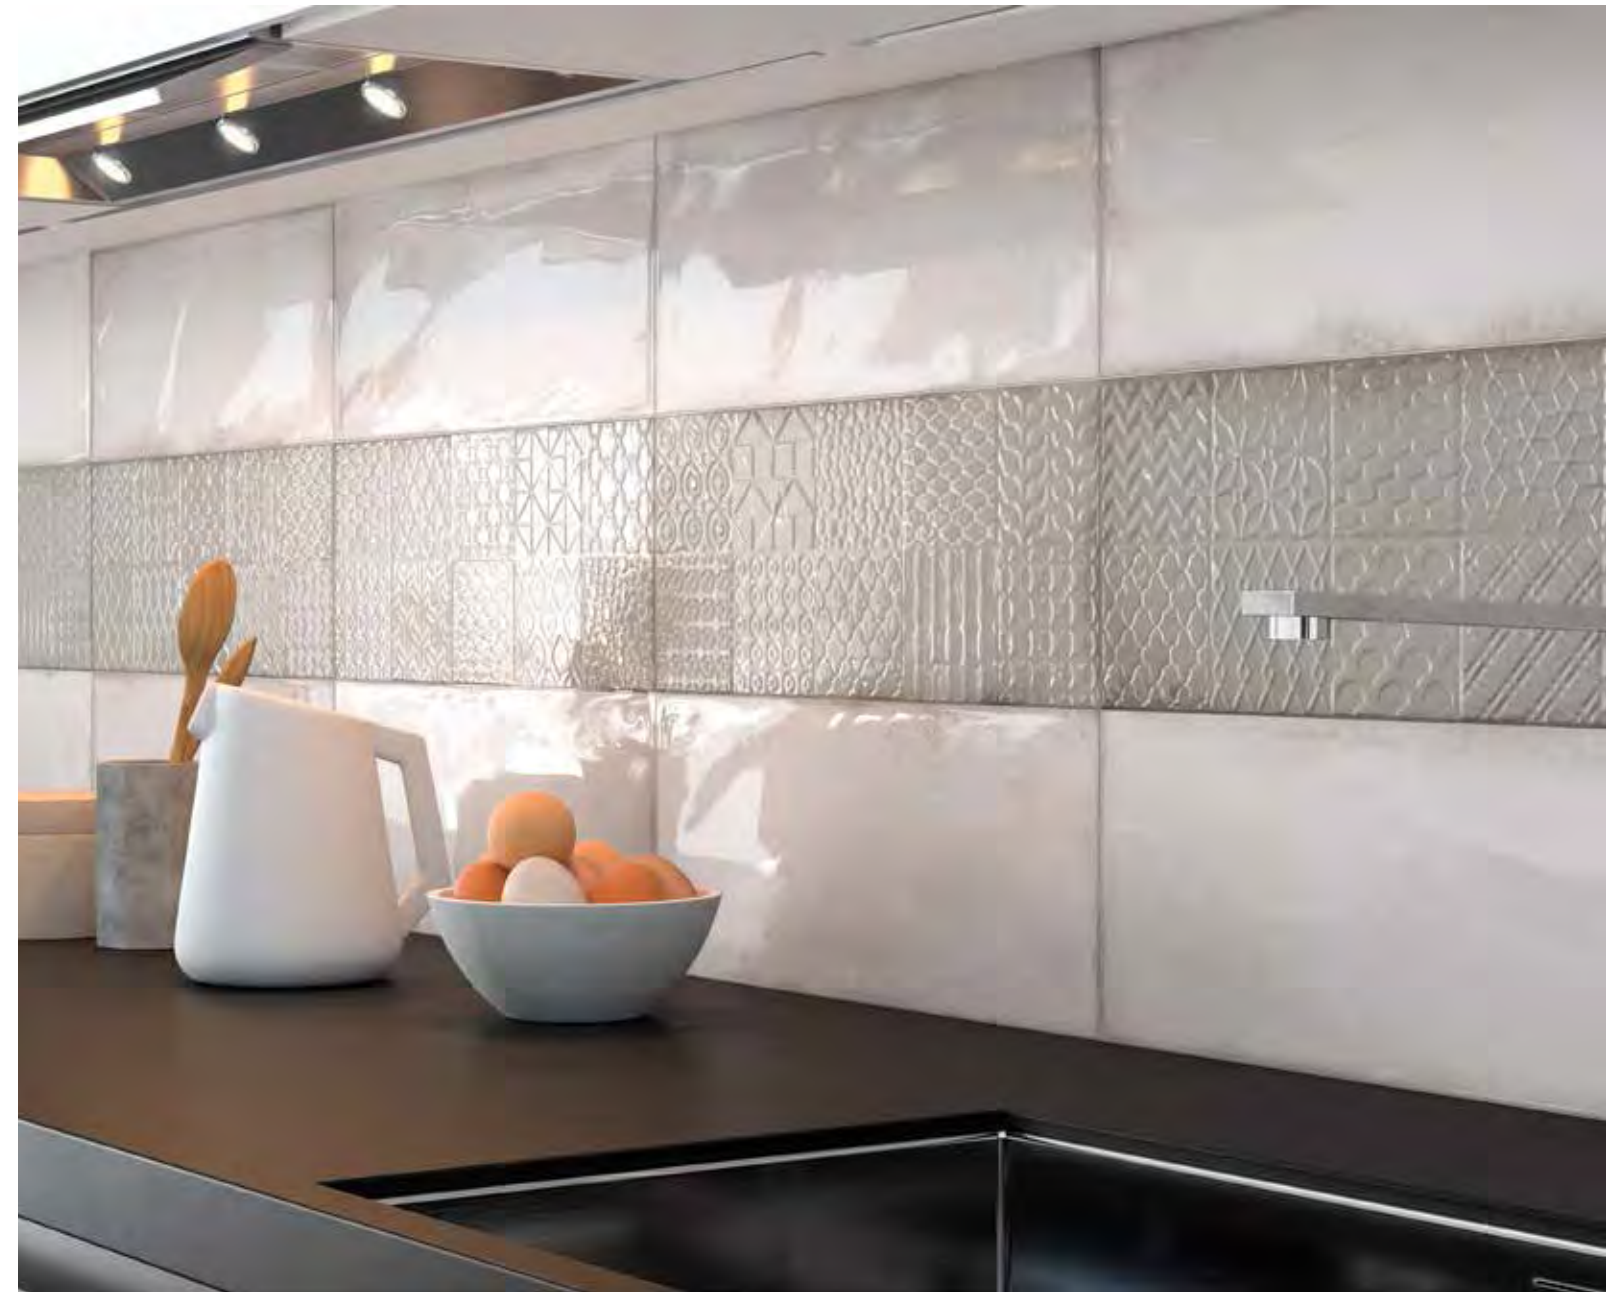

FOLK

WALL TILE + RED BODY + GLOSS + RELIEF
AZULEJO + PASTA ROJA + BRILLO + RELIEVE
20x50 cm/8"x20"

COLOURS: / COLORES:

ADDITIONAL INFORMATION: / INFORMACIÓN ADICIONAL:

This product has different designs in the same box, in a random pattern.
Este producto posee varios diseños diferentes que se sirven en la misma caja de forma aleatoria.

SIZES: / FORMATOS:

FOLK
20x50 cm/8"x20"
M212

FOLK MOSAIC
20x50 cm/8"x20"
M258

FOLK PERLA
20x50 cm/8"x20"

FOLK MOSAIC PERLA
20x50 cm/8"x20"

RECOMMENDED FLOOR TILE: / PAVIMENTO RECOMENDADO:
STANDARD

- GRES FLOOR TILE + MATT / GRES + MATE

45x45 cm/18"x18" [GR]

45x45 cm/18"x18" [GR] M212