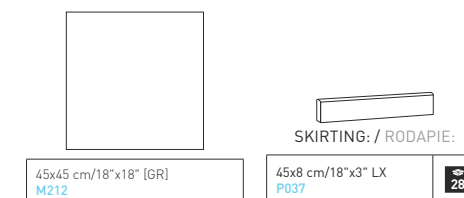

DAÍNO NATURAL

EXCLUSIVE COLLECTION

WALL TILE + RED BODY + GLOSS
AZULEJO + PASTA ROJA + BRILLO
20x50 cm/8"x20"

COLOURS: / COLORES:

ADDITIONAL INFORMATION: / INFORMACIÓN ADICIONAL:

V.1 Aesthetic classification: V.1 UNIFORM APPEARANCE
Clasificación estética: V.1 APARIENCIA UNIFORME

AVAILABLE FORMATS: / FORMATOS DISPONIBLES:

PIECES NAME NOMBRE DE LA PIEZA	SIZES (CM) FORMATOS (CM)	WORK SIZE (MM) FORMATO DE FABRICACIÓN (MM)	PRICE GROUP GRUPO DE PRECIO
DAÍNO NATURAL	20x50 cm/8"x20"	200 x 500 x 9	M241
DAÍNO ROMBOS	20x50 cm/8"x20"	200 x 500 x 10,5	M258
DAÍNO ROMBOS MULTI	20x50 cm/8"x20"	200 x 500 x 10,5	M267

DAÍNO NATURAL
20x50 cm/8"x20"

DAÍNO ROMBOS NATURAL
20x50 cm/8"x20"

DAÍNO ROMBOS MULTI
20x50 cm/8"x20"

DAÍNO ROMBOS NATURAL
20x50 cm/8"x20"

COORDINATED FLOOR TILE: / PAVIMENTO COORDINADO:

DAÍNO NATURAL

GLAZED CERAMIC + RED BODY + GLOSS
GRES ESMALTADO + PASTA ROJA + BRILLO