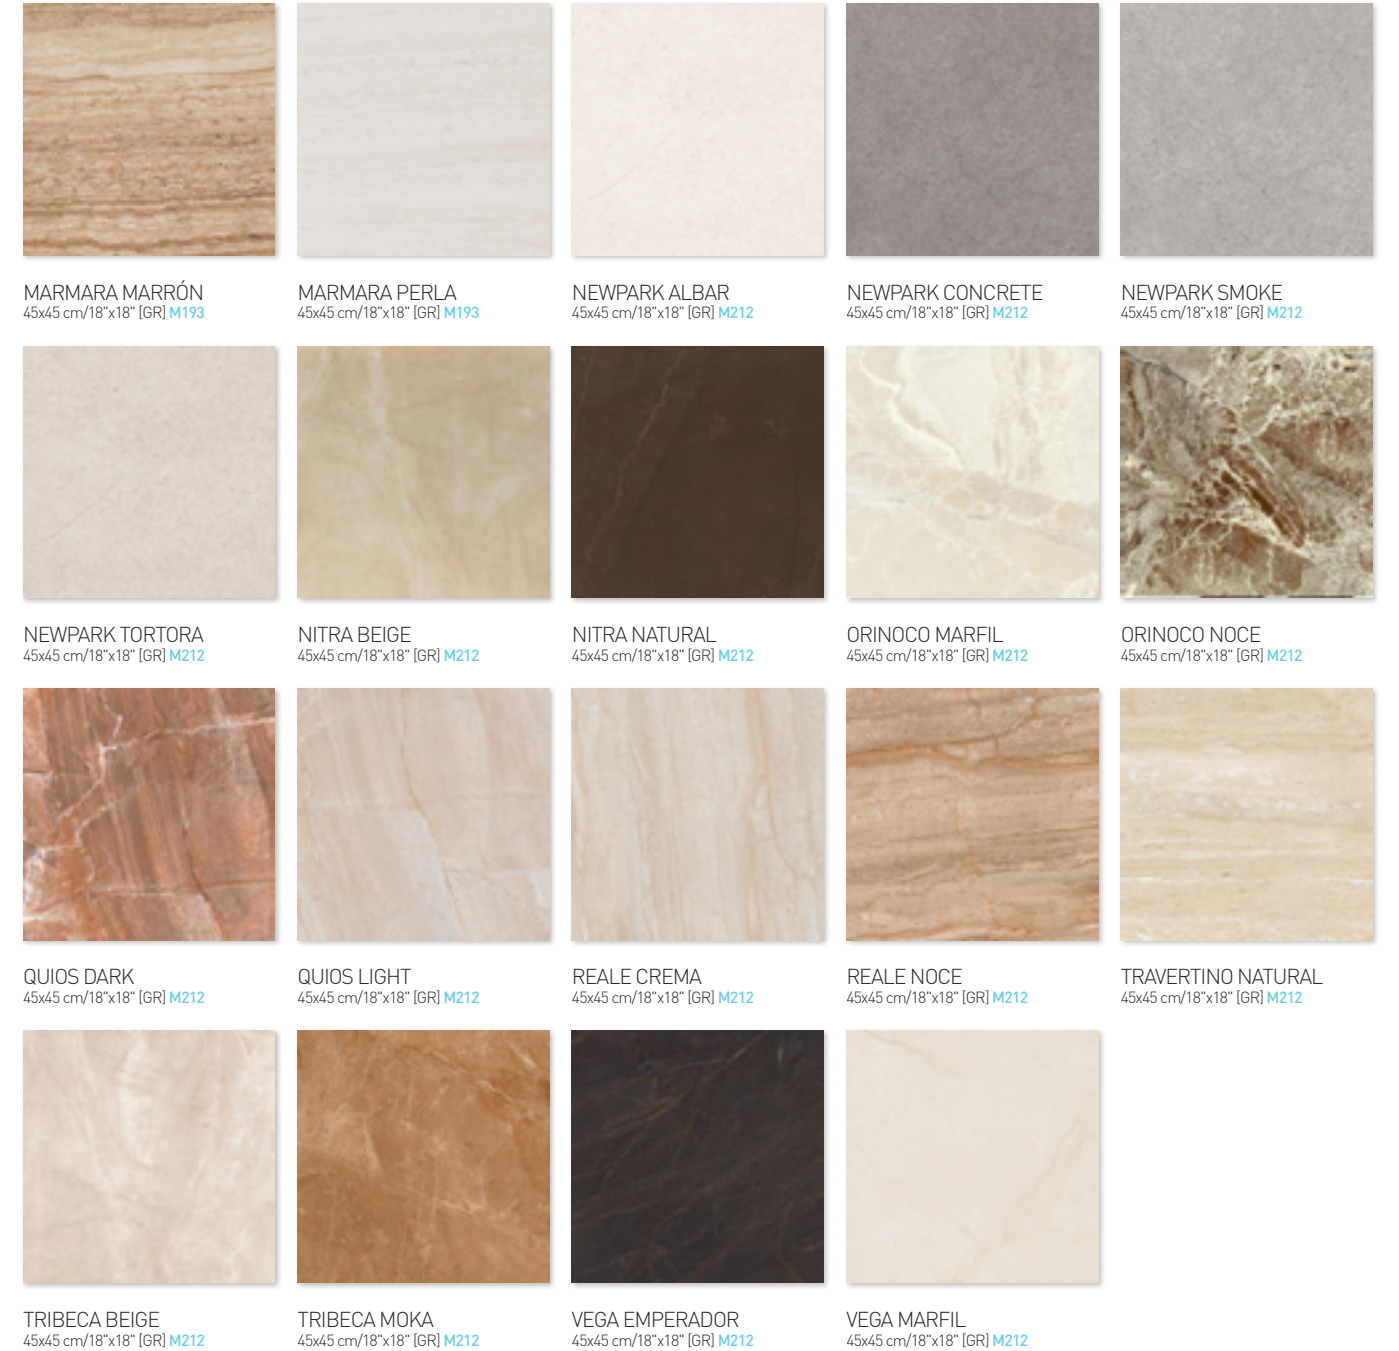

DAÍNO NATURAL

EXCLUSIVE COLLECTION

WALL TILE + RED BODY + GLOSS
AZULEJO + PASTA ROJA + BRILLO
25x60 cm/10"x24"

COLOURS: / COLORES:

DAÍNO NATURAL

DAÍNO NATURAL BOISERIE

ADDITIONAL INFORMATION: / INFORMACIÓN ADICIONAL:

DAÍNO NATURAL

COORDINATED FLOOR TILE

PAVIMENTOS COORDINADOS

GLAZED CERAMIC + RED BODY + GLOSS
GRES ESMALTADO + PASTA ROJA + BRILLO
45x45 cm/18"x18"

Bla

COLOURS: / COLORES:

COLOURS: / COLORES:

ADDITIONAL INFORMATION: / INFORMACIÓN ADICIONAL: