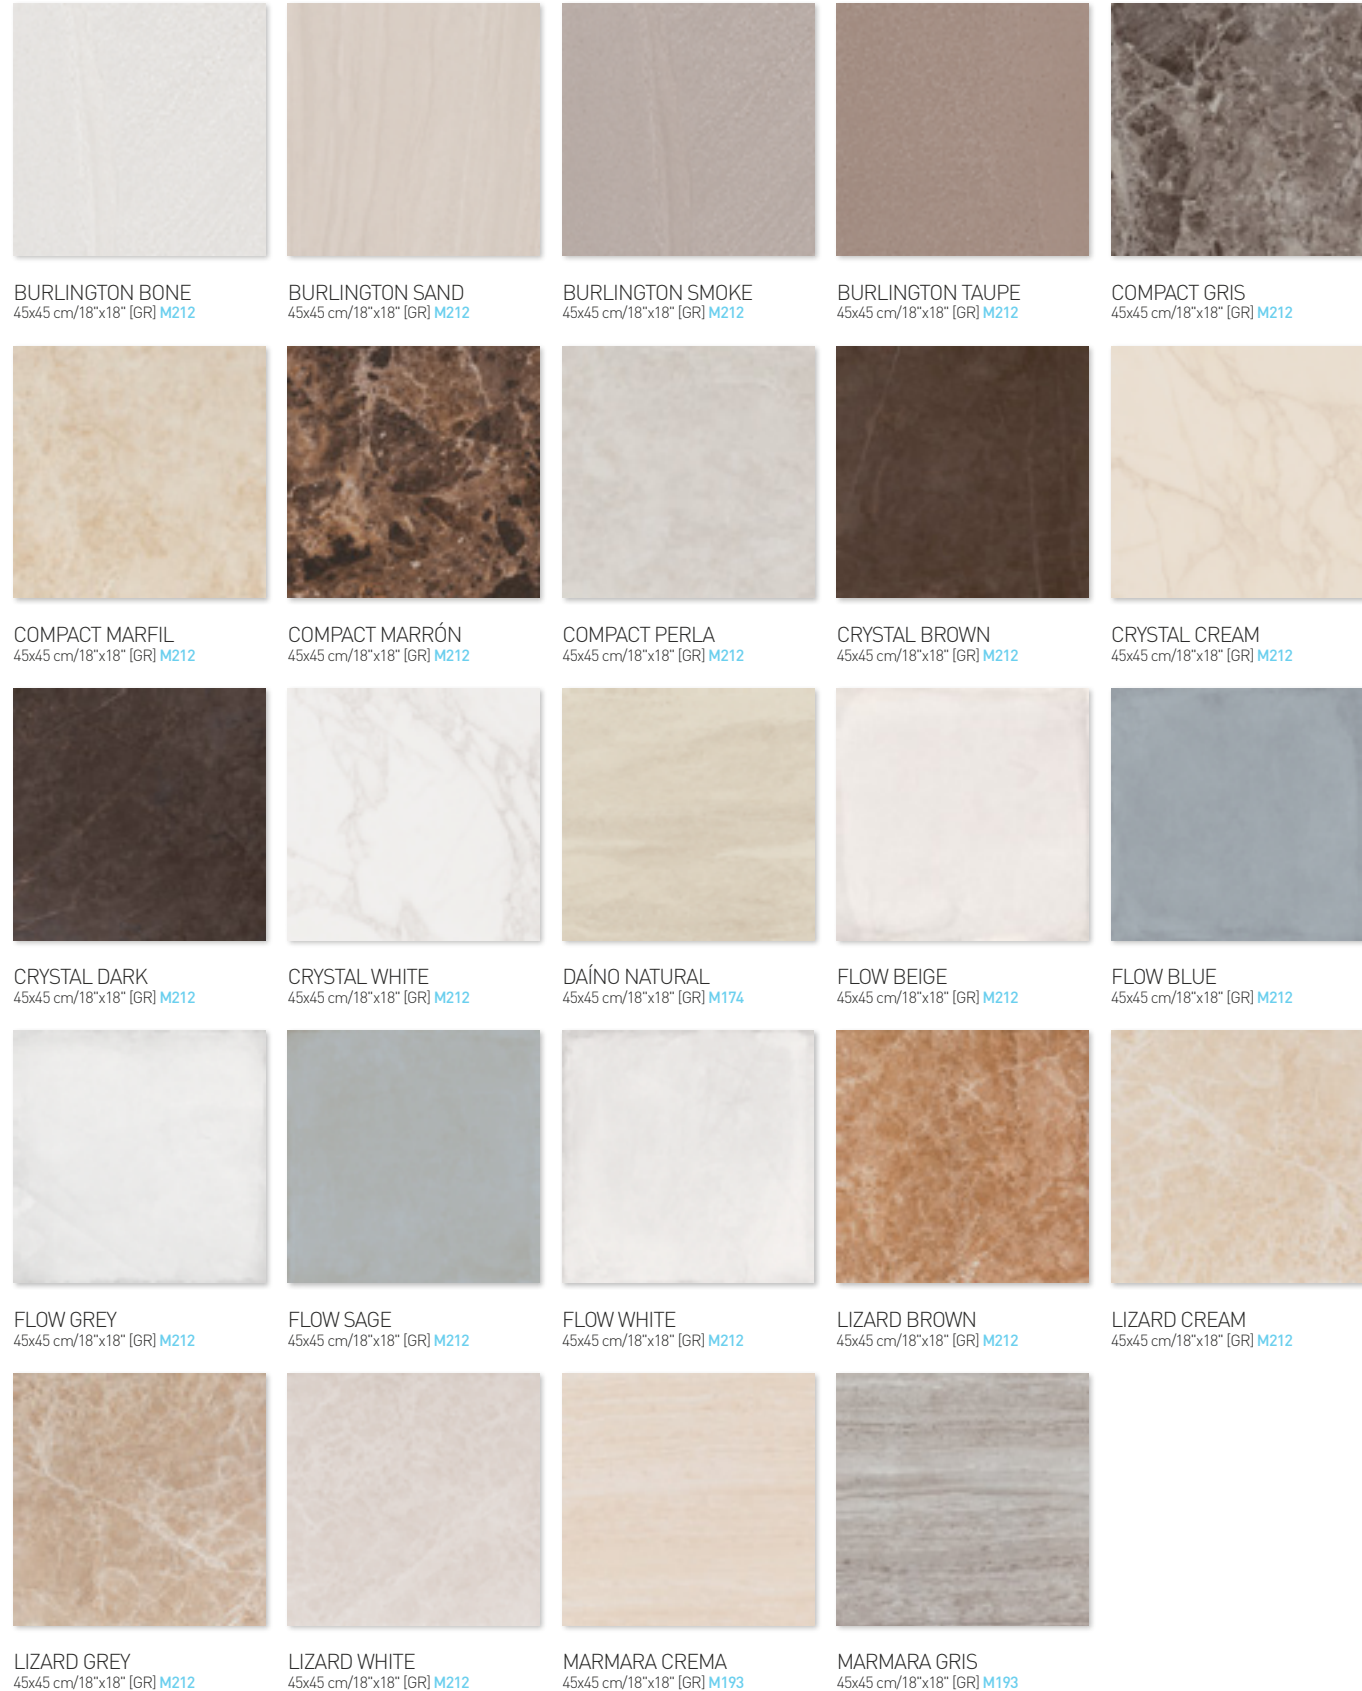

DAÍNO NATURAL

EXCLUSIVE COLLECTION

WALL TILE + RED BODY + GLOSS
AZULEJO + PASTA ROJA + BRILLO
25x60 cm/10"x24"

COLOURS: / COLORES:

DAÍNO NATURAL

DAÍNO NATURAL BOISERIE

ADDITIONAL INFORMATION: / INFORMACIÓN ADICIONAL:

DAÍNO NATURAL

COORDINATED FLOOR TILE

PAVIMENTOS COORDINADOS

GLAZED CERAMIC + RED BODY + GLOSS
GRES ESMALTADO + PASTA ROJA + BRILLO
45x45 cm/18"x18"

Bla

COLOURS: / COLORES:

COLOURS: / COLORES:

ADDITIONAL INFORMATION: / INFORMACIÓN ADICIONAL: