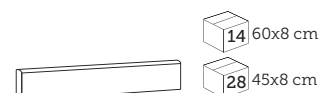

**CAPITELO €MOLD)**  
25x3,5 cm / 9.8"x1.4" **P087**

**CAPITELO LINER €CNØ)**  
25x12 cm / 9.8"x4.7" **P161**

**CAPITELO (ZOC)**  
25x20 cm / 9.8"x7.9" **P270**

PORCELÁNICO / GLAZED PORCELAIN  
60x60 cm / 23.6"x23.6" + 45x45 cm / 17.7"x17.7"

**CORALITO MARFIL (PRCO)**  
60x60 cm / 23.6"x23.6" RC [P] **M642**  
60x60 cm / 23.6"x23.6" [P] **M564**

**CORALITO MARFIL (PRCO)**  
45x45 cm / 17.7"x17.7" [P] **M349**

**CORALITO NOCHE (PRCO)**  
60x60 cm / 23.6"x23.6" RC [P] **M642**  
60x60 cm / 23.6"x23.6" [P] **M564**

**CORALITO NOCHE (PRCO)**  
45x45 cm / 17.7"x17.7" [P] **M349**

formato / sizes	caja / box			palet / pallet			
	pieza / pieces	m <sup>2</sup> / sqm	peso / weight	cajas / boxes	m <sup>2</sup> / sqm	peso / weight	formato pallet / pallet size
250x700x11 mm	7	1,220	22,7	45	54,900	1.020	800x1200x890
600x600x10 mm	3	1,080	25,3	32	34,560	811	800x1200x740
450x450x9,6 mm	7	1,420	31,2	44	62,480	1.372	800x1200x1050