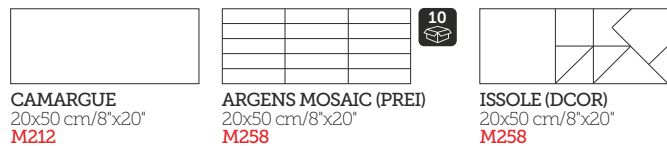

## SIZES / FORMATOS

CAMARGUE ARENA/VISÓN  
20x50 cm/8"x20"

ARGENS MOSAIC NUEZ (PREI)  
20x50 cm/8"x20"

CAMARGUE DECOR WARM  
33,3x33,3 cm/13"x13" [GR]

COORDINATED FLOOR TILE: / PAVIMENTO COORDINADO:  
**CAMARGUE**