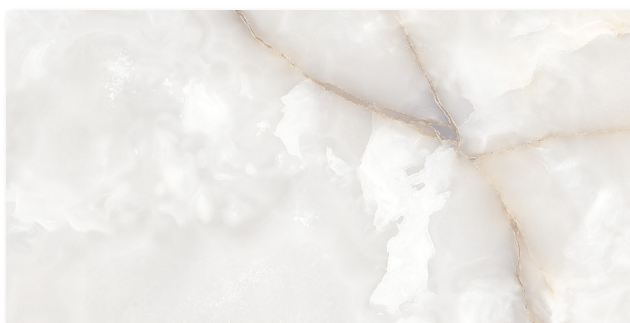

# MARBLE

PORCELAIN CLAY PASTA PORCELÁNICA / GRÈS PORCELAINÉ

44,3x89,3 cm / 17,4"x35,2"

Arabescato-R  
R.030

Daino - R Reale  
R.030

Alabastro - R  
R.030

Classique - R Arena  
R.030

Brecha - R Beige  
R.030

Antique - R Crema  
R.030

Brecha-R Damascata  
R.030

Viterbo - R Marfil  
R.030

Wish - R Pearl  
R.030

Wish - R Gold  
R.030

\* Legami -R  
R.044

- \* This reference is available with bases Wish-R Pearl, Wish-R Golg, Brecha-R Beige, Antique-R Crema, Viterbo-R Marfil, Arabescato-R, Classique-R Arena, Alabastro-R.  
Esta referencia está disponible con las bases Wish-R Pearl, Wish-R Golg, Brecha-R Beige, Antique-R Crema, Viterbo-R Marfil, Arabescato-R, Classique-R Arena, Alabastro-R.  
Cette référence est disponible avec les unis Wish-R Pearl, Wish-R Golg, Brecha-R Beige, Antique-R Crema, Viterbo-R Marfil, Arabescato-R, Classique-R Arena, Alabastro-R.