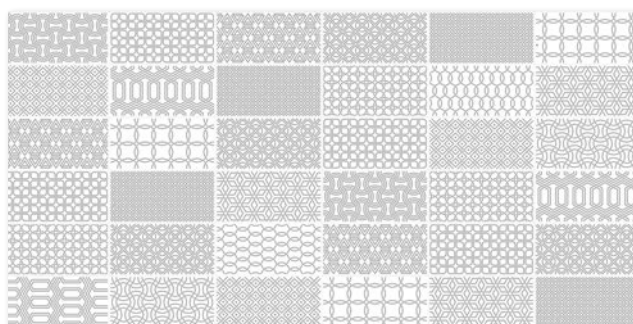

# MARBLE

PORCELAIN CLAY PASTA PORCELÁNICA / GRÈS PORCELAINÉ

44,3x89,3 cm / 17,4"x35,2"

Arabescato-R  
R.030

Daino - R Reale  
R.030

Alabastro - R  
R.030

Classique - R Arena  
R.030

Brecha - R Beige  
R.030

Antique - R Crema  
R.030

Brecha-R Damascata  
R.030

Viterbo - R Marfil  
R.030

Wish - R Pearl  
R.030

Wish - R Gold  
R.030

\* Legami -R  
R.044

- \* This reference is available with bases Wish-R Pearl, Wish-R Golg, Brecha-R Beige, Antique-R Crema, Viterbo-R Marfil, Arabescato-R, Classique-R Arena, Alabastro-R.  
Esta referencia está disponible con las bases Wish-R Pearl, Wish-R Golg, Brecha-R Beige, Antique-R Crema, Viterbo-R Marfil, Arabescato-R, Classique-R Arena, Alabastro-R.  
Cette référence est disponible avec les unis Wish-R Pearl, Wish-R Golg, Brecha-R Beige, Antique-R Crema, Viterbo-R Marfil, Arabescato-R, Classique-R Arena, Alabastro-R.