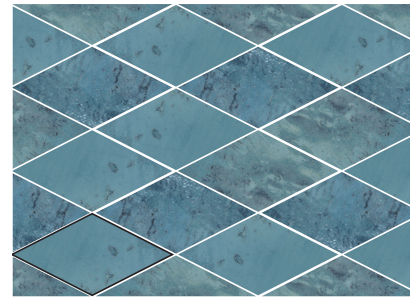

SNAP BLUE  
7,5X30 / 3"X12" **R39/M**

SNAP GREEN  
7,5X30 / 3"X12" **R39/M**

SNAP PINK  
7,5X30 / 3"X12" **R39/M**

SNAP CINDER  
7,5X30 / 3"X12" **R39/M**

SNAP GRAPHITE  
7,5X30 / 3"X12" **R39/M**

Special pieces · Piezas especiales

Available in all colors · Disponible en todos los colores

BULLNOSE SNAP  
7,5X30 / 3"X12" **K17/P**

TORELLO SNAP  
2X30 / 0,8"X12" **K26/P**

SNAP CINDER 7.5X30

SNAP BLUE 7.5X30

# Snap

Inspiration · Inspiración

Brick · Brick Diamond · Rombo Monochrome · Monocolor

Sizes · Formatos

7,5x30 cm · 3"x12" 15x25,9 cm · 6"x12"

ROMBO SNAP WHITE  
15X25,9 / 6"X12" **P15/M**

ROMBO SNAP SKY  
15X25,9 / 6"X12" **P15/M**

ROMBO SNAP BLUE  
15X25,9 / 6"X12" **P15/M**

ROMBO SNAP GREEN  
15X25,9 / 6"X12" **P15/M**

ROMBO SNAP PINK  
15X25,9 / 6"X12" **P15/M**

ROMBO SNAP CINDER  
15X25,9 / 6"X12" **P15/M**

ROMBO SNAP GRAPHITE  
15X25,9 / 6"X12" **P15/M**