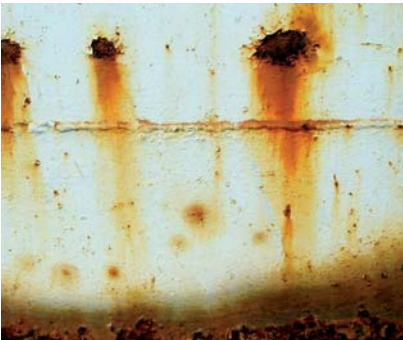

PATINA WHITE

Patina white lappato preincisión 11,25x90 G-1616
17,57" x 35,22" - 44,63 x 89,46 cm