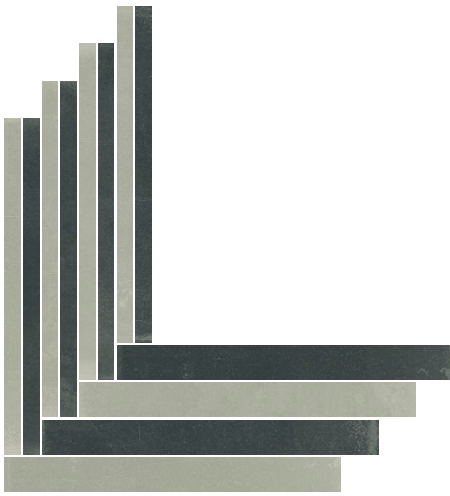

Object 7.0 serie mosaico
(42,1 x 42,1 cm - 16,57" x 16,57")
Object 7.0 black natural mosaico crossed G-1780