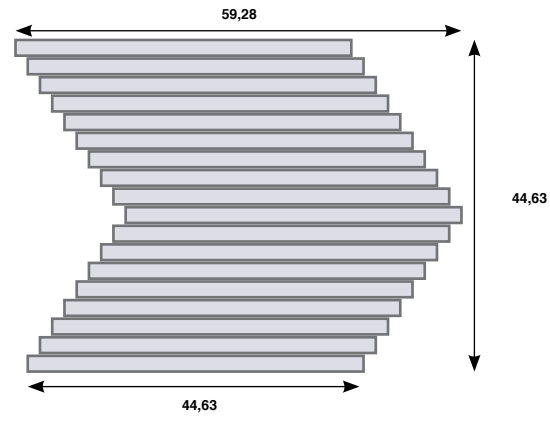

Object 7.0 serie mosaico
(42,1 x 42,1 cm - 16,57" x 16,57")
Object 7.0 black natural mosaico crossed G-1780