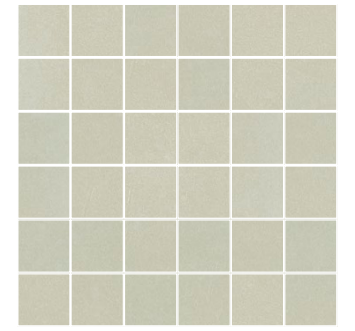

OBJECT 7.0 WHITE NATURAL

7mm

Object 7.0 serie mosaico
(44,63 x 44,63 - 17,57" x 17,57")
Object 7.0 white natural mosaico arrow G-1732

Object 7.0 serie mosaico
(42,1 x 42,1 cm - 16,57" x 16,57")
Object 7.0 white natural mosaico crossed G-1780