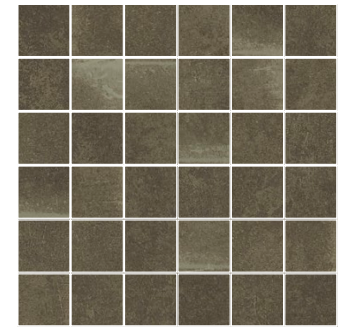

product: Object 7.0 brown natural 90x90

OBJECT 7.0 BROWN NATURAL

7mm

Object 7.0 serie mosaico
(44,63 x 44,63 - 17,57' x 17,57')
Object 7.0 brown natural mosaico arrow G-1732

Object 7.0 serie mosaico
(42,1 x 42,1 cm - 16,57' x 16,57')
Object 7.0 brown natural mosaico crossed G-1780