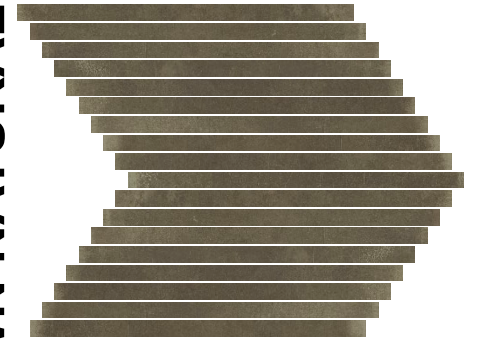

OBJECT 7.0 BROWN NATURAL

7mm

Object 7.0 serie mosaico
(44,63 x 44,63 - 17,57' x 17,57')
Object 7.0 brown natural mosaico arrow G-1732