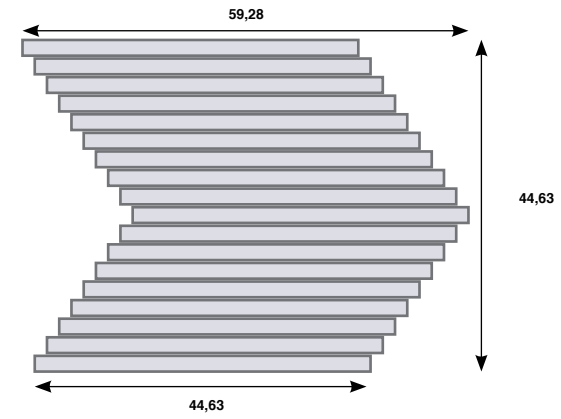

Object 7.0 serie mosaico
(42,1 x 42,1 cm - 16,57" x 16,57")
Object 7.0 grey natural mosaico crossed G-1780