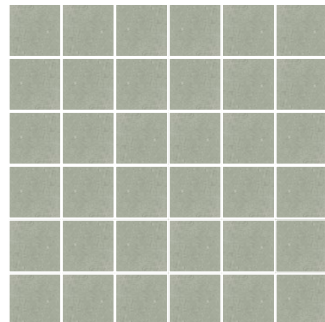

OBJECT 7.0 GREY NATURAL

7mm

Object 7.0 serie mosaico
(44,63 x 44,63 - 17,57" x 17,57")
Object 7.0 grey natural mosaico arrow G-1732

Object 7.0 serie mosaico
(42,1 x 42,1 cm - 16,57" x 16,57")
Object 7.0 grey natural mosaico crossed G-1780