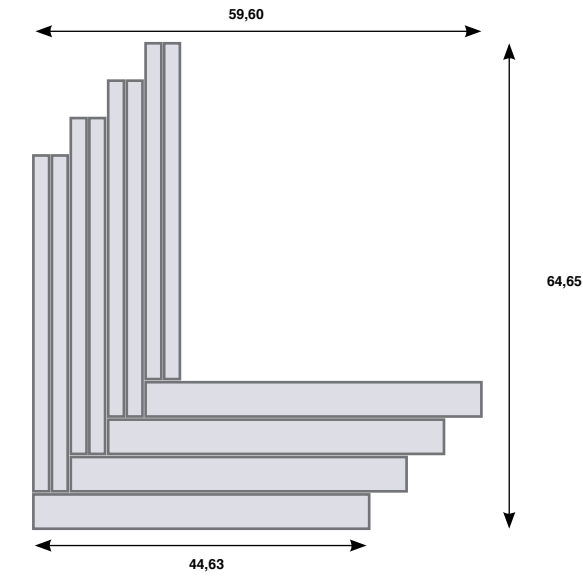

OBJECT 7.0 WHITE NATURAL

7mm

Object 7.0 serie mosaico
(44,63 x 44,63 - 17,57" x 17,57")
Object 7.0 white natural mosaico arrow G-1732

Object 7.0 serie mosaico
(42,1 x 42,1 cm - 16,57" x 16,57")
Object 7.0 white natural mosaico crossed G-1780