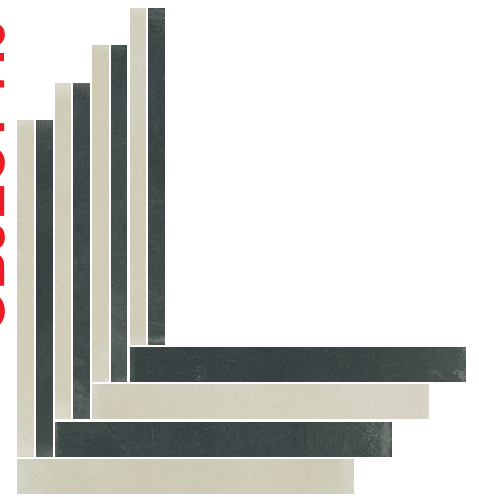

Object 7.0 serie mosaico
(42,1 x 42,1 cm - 16,57" x 16,57")
Object 7.0 white natural mosaico crossed G-1780