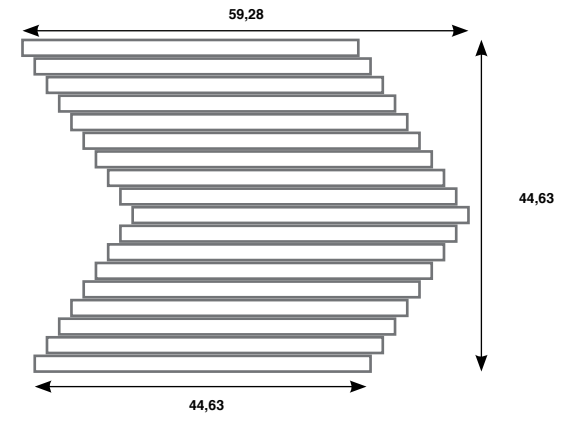

Object 7.0 serie mosaico
(42,1 x 42,1 cm - 16,57' x 16,57')
Object 7.0 brown natural mosaico crossed G-1780