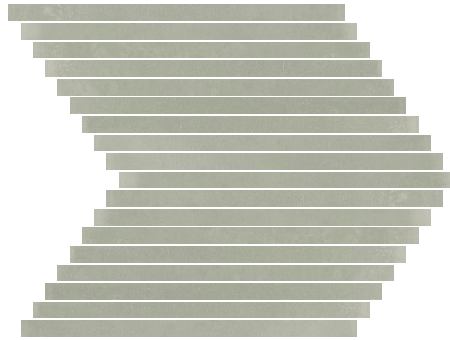

OBJECT 7.0 GREY NATURAL

7mm

Object 7.0 serie mosaico
(44,63 x 44,63 - 17,57" x 17,57")
Object 7.0 grey natural mosaico arrow G-1732