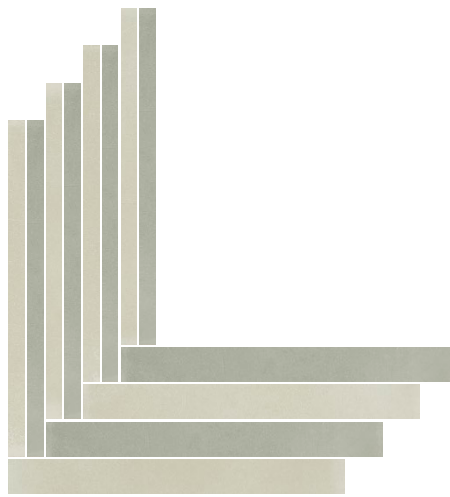

Object 7.0 serie mosaico
(42,1 x 42,1 cm - 16,57" x 16,57")
Object 7.0 grey natural mosaico crossed G-1780