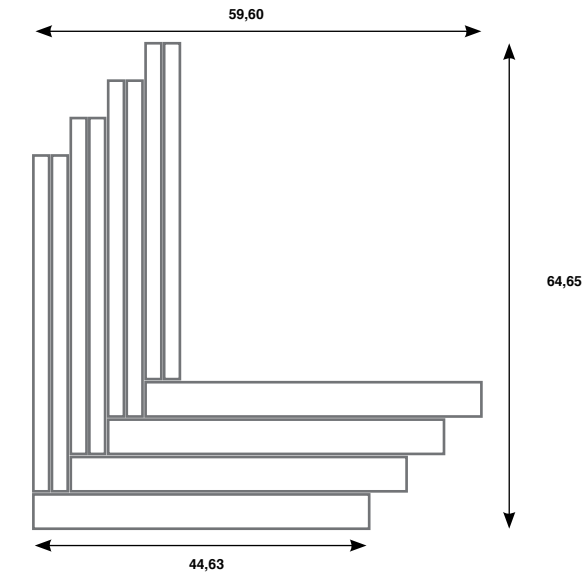

7mm

Object 7.0 serie 90x90
(89,46 x 89,46 cm - 35.22" x 35.22")

Object 7.0 brown natural 90x90 **G-1282**

Object 7.0 serie 45x90
(44,63 x 89,46 cm - 17.57" x 35.22")

Object 7.0 brown natural 45x90 **G-1186**
Object 7.0 brown non-slip 45x90 **G-1208**

product: Object 7.0 brown natural 90x90

OBJECT 7.0 BROWN NATURAL

7mm

Object 7.0 serie mosaico
(44,63 x 44,63 - 17,57' x 17,57')
Object 7.0 brown natural mosaico arrow G-1732

Object 7.0 serie mosaico
(42,1 x 42,1 cm - 16,57' x 16,57')
Object 7.0 brown natural mosaico crossed G-1780

OBJECT WHITE SOLID 2 CM

2cm - 3/4"

Object solid 2 cm serie 50x100
(49,75 x 99,55 cm - 19.59" x 39.19")

Object white solid 2 cm 50x100 G-1258

Object solid 2 cm serie 25x100
(24,51 x 99,55 cm - 9.65" x 39.19")