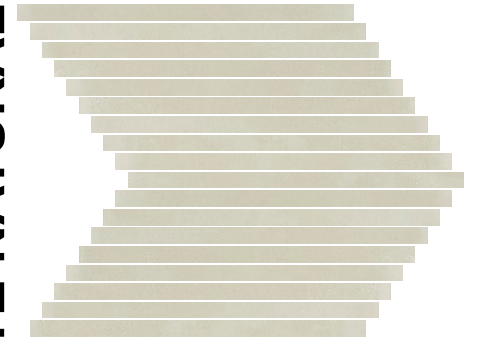

OBJECT 7.0 WHITE NATURAL

7mm

Object 7.0 serie mosaico
(44,63 x 44,63 - 17,57" x 17,57")
Object 7.0 white natural mosaico arrow G-1732