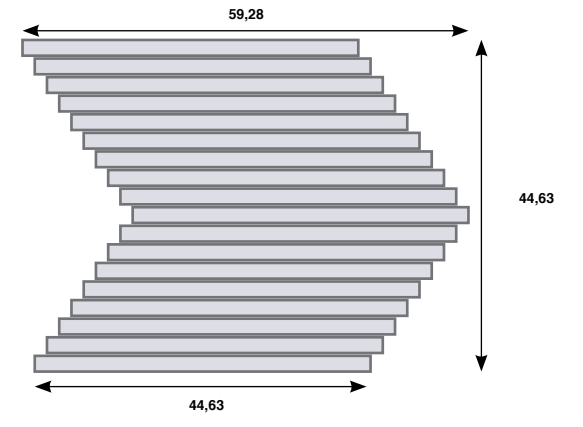

Object 7.0 serie mosaico
(42,1 x 42,1 cm - 16,57" x 16,57")
Object 7.0 white natural mosaico crossed G-1780