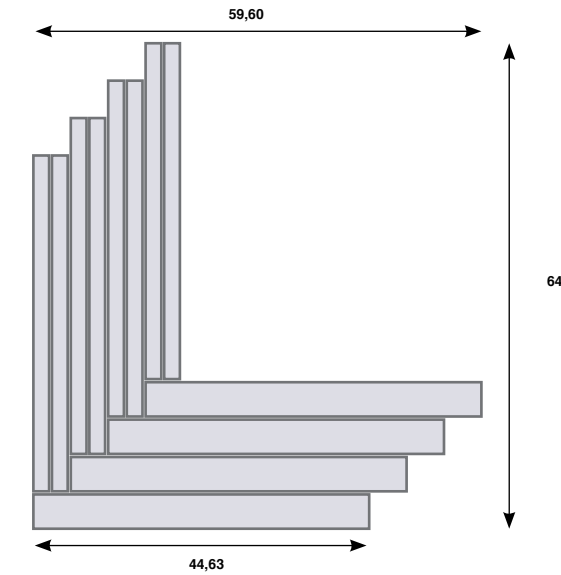

OBJECT 7.0 GREY NATURAL

7mm

Object 7.0 serie mosaico
(44,63 x 44,63 - 17,57" x 17,57")
Object 7.0 grey natural mosaico arrow G-1732

Object 7.0 serie mosaico
(42,1 x 42,1 cm - 16,57" x 16,57")
Object 7.0 grey natural mosaico crossed G-1780