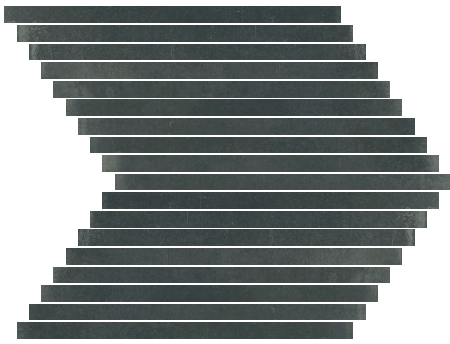

OBJECT 7.0 BLACK NATURAL

7mm

Object 7.0 serie mosaico
(44,63 x 44,63 - 17,57" x 17,57")
Object 7.0 black natural mosaico arrow G-1732