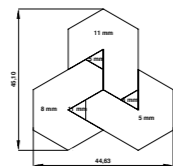

Nanoforma marfil mosaico brick
(33,47 x 38,65 cm - 13.17" x 15.21")

G-1942

Nanoforma marfil natural mosaico 2,5x2,5
(29,75 x 29,75 cm - 11.71" x 11.71")

G-1708