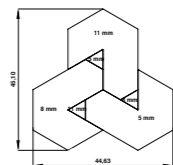

Nanoforma taupe mosaico brick
(33,47 x 38,65 cm - 13.17" x 15.21")

G-1942

Nanoforma taupe natural mosaico 2,5x2,5
(29,75 x 29,75 cm - 11.71" x 11.71")

G-1708