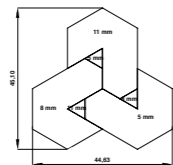

Nanoforma grey mosaico brick
(33,47 x 38,65 cm - 13.17" x 15.21")

G-1942

Nanoforma grey natural mosaico 2,5x2,5
(29,75 x 29,75 cm - 11.71" x 11.71")

G-1708