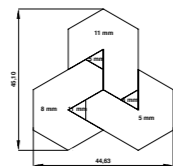

Nanoforma white mosaico brick
(33,47 x 38,65 cm - 13.17" x 15.21")

G-1942

Nanoforma white natural mosaico 2,5x2,5
(29,75 x 29,75 cm - 11.71" x 11.71")

G-1708