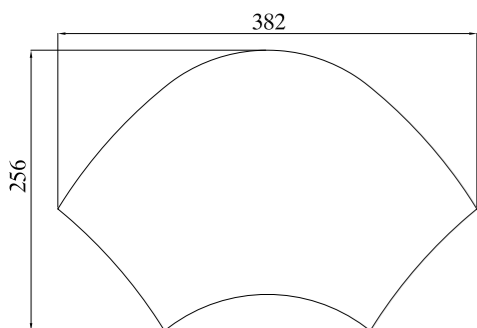

**120x120**  
119,3 x 119,3 cm  
46.97" x 46.97"

**90x90**  
89,46 x 89,46 cm  
35.22" x 35.22"

**45x90**  
44,63 x 89,46 cm  
17.57" x 35.22"

**45x90**  
44,63 x 89,46 cm  
17.57" x 35.22"

**50x100**  
49,75 x 99,55 cm  
19.59" x 39.19"

# Instinto Lappato Flake

Instinto White Lappato Flake

G-1708

Instinto Taupe Lappato Flake

G-1708

Mosaico Flake 7 mm

**25x25**  
25,09 x 25,09 cm  
9,87" x 9,87"

# Instinto White Autumn Decor

**Walls**  
6 mm

Bookmatch

**120x260**  
119,3x 260,0 cm  
97" x 102.4"

**120x260**  
119,3x 260,0 cm  
97" x 102.4"

Instinto white Autumn Decor 120X260 BI-A  
Instinto white Autumn Decor 120X260 BI-B