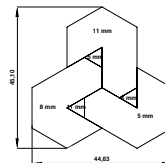

Nanoforma taupe natural mosaico 2,5x2,5
(29,75 x 29,75 cm - 11.71" x 11.71")

G-1708