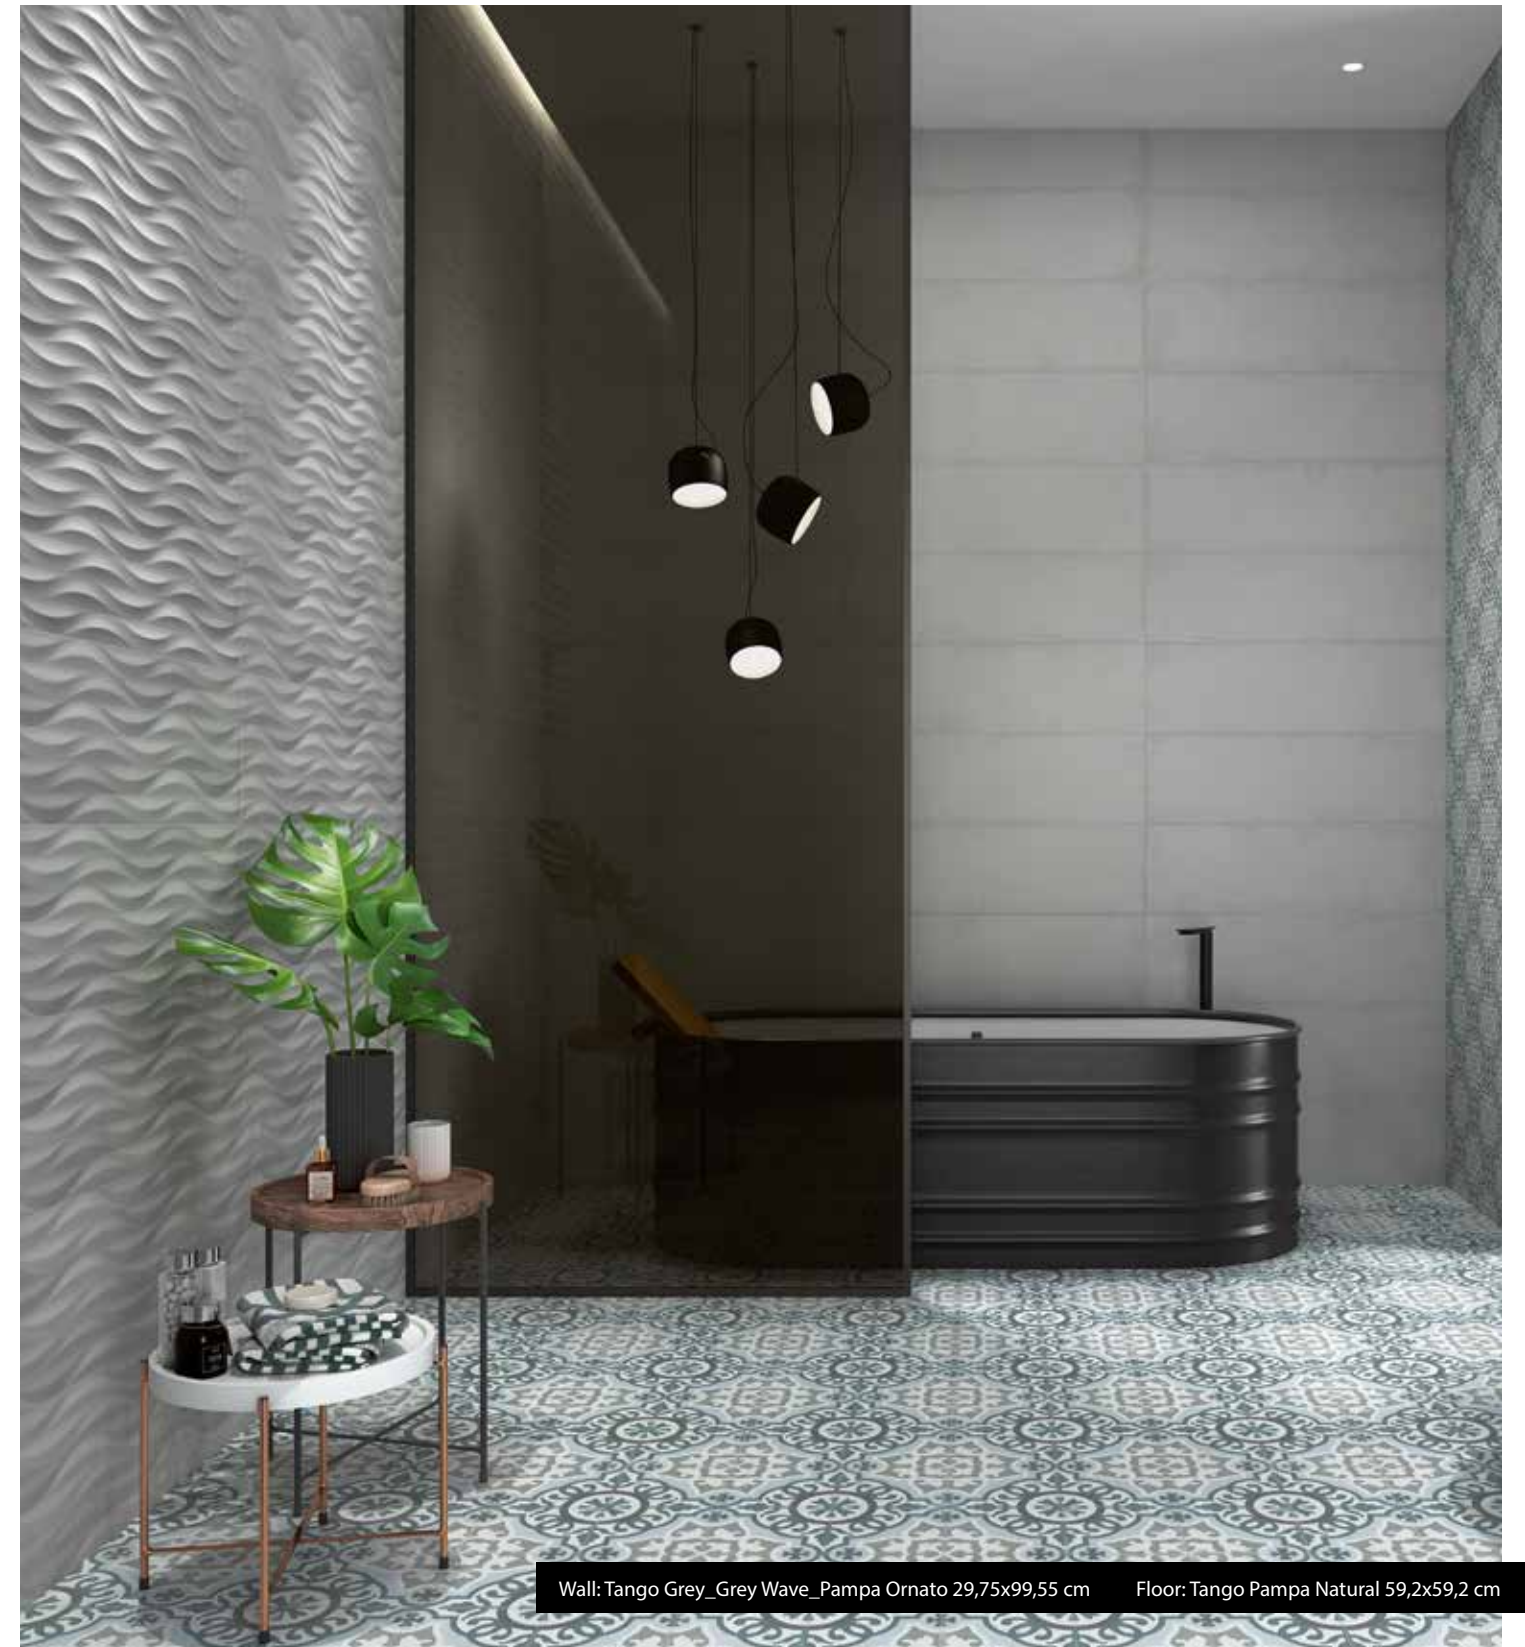

Tango Telmo Natural G-3146
59,2x59,2 cm

Tango Boedo Natural G-3146
59,2x59,2 cm

Tango Pampa Natural G-3146
59,2x59,2 cm

Tango Almirante Natural G-3146
59,2x59,2 cm

Wall: Tango Grey_Grey Wave_Pampa Ornato 29,75x99,55 cm Floor: Tango Pampa Natural 59,2x59,2 cm