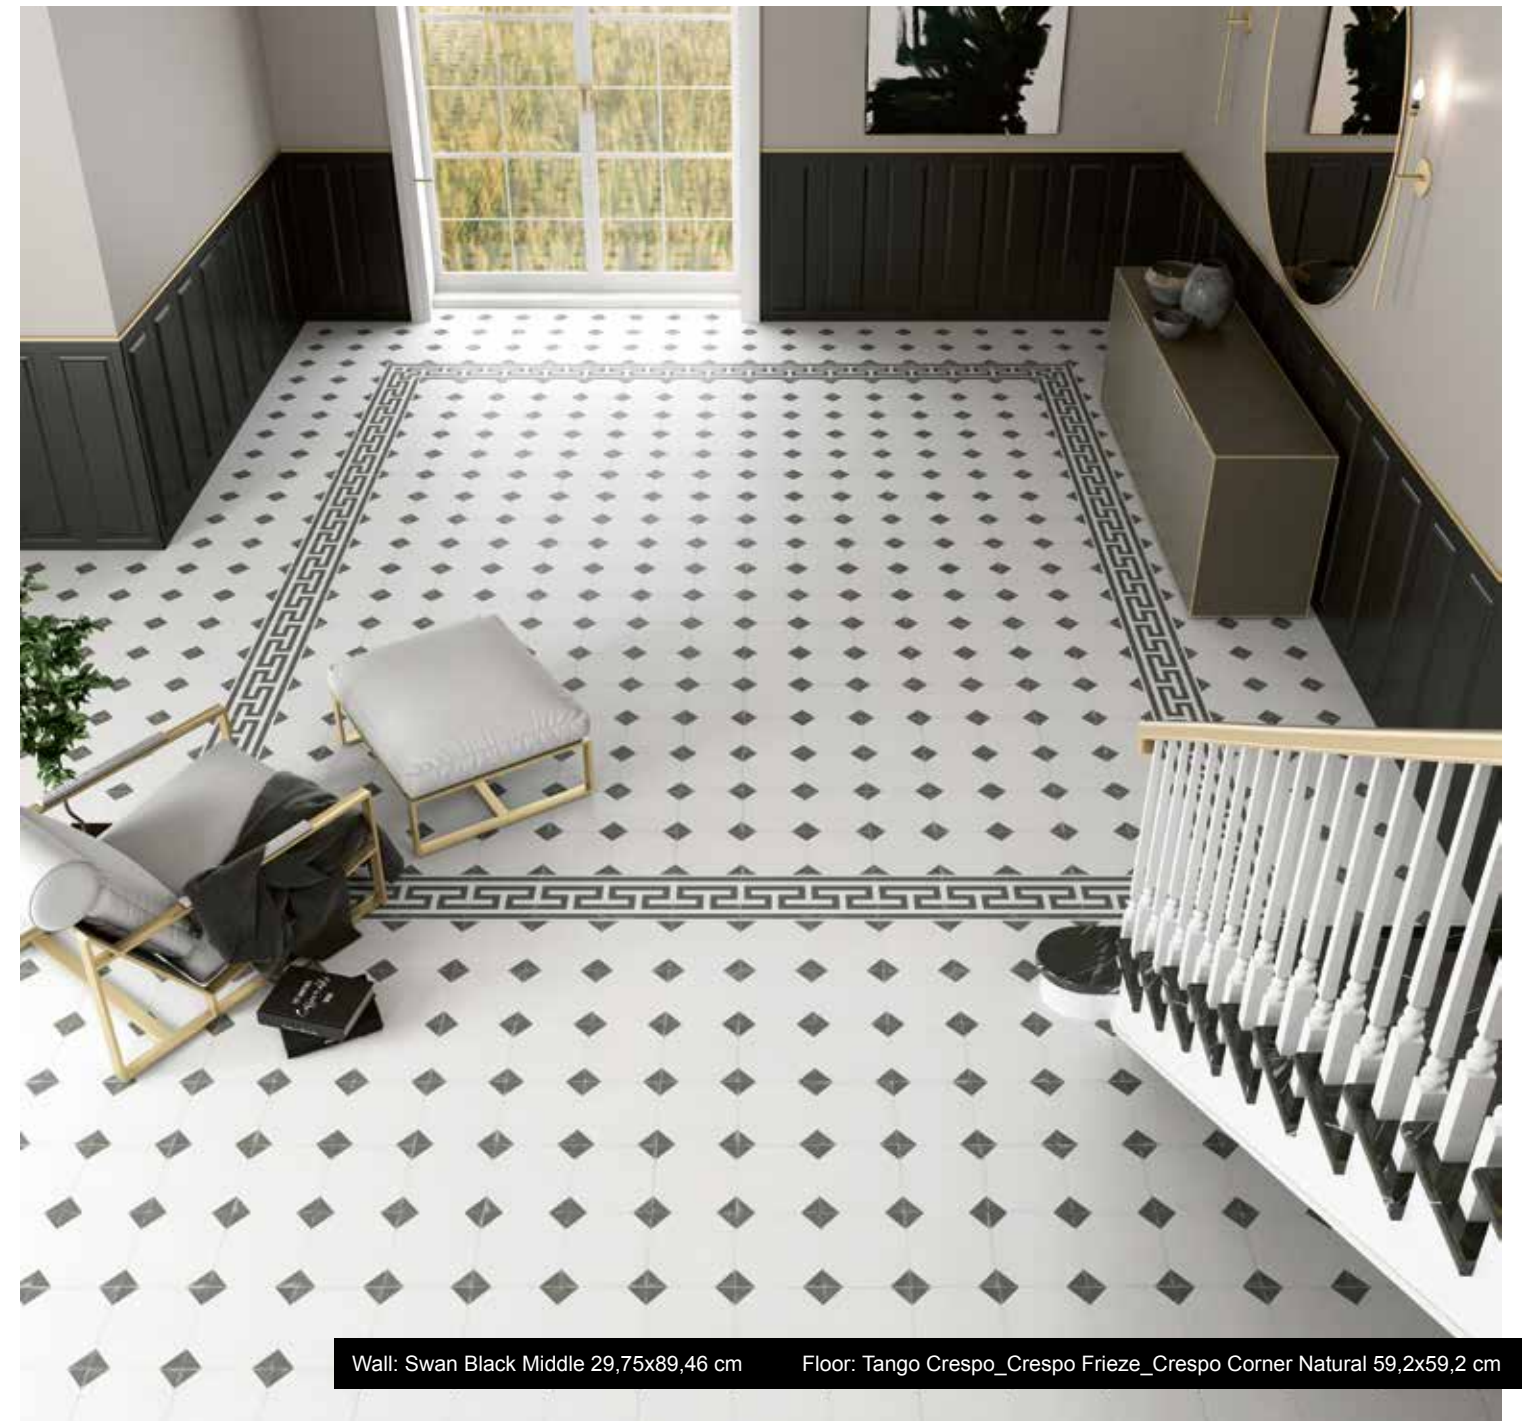

Tango Crespo Natural
59,2x59,2 cm - 23,3"x23,3"

G-3146

Tango Crespo Frieze Natural
59,2x59,2 cm - 23,3"x23,3"

G-3170

Tango Crespo Corner Natural
59,2x59,2 cm - 23,3"x23,3"

G-3170

Wall: Swan Black Middle 29,75x89,46 cm Floor: Tango Crespo_Crespo Frieze_Crespo Corner Natural 59,2x59,2 cm