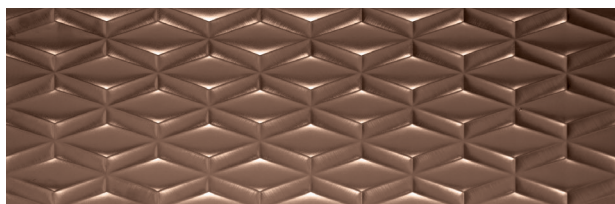

Neutral Copper Rhombus
29,75x89,46 cm - 11,71"x35,22"
G-2465