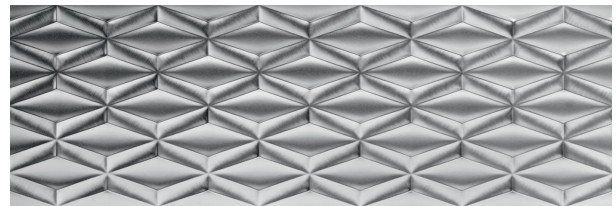

Main Gold - Silver - Walnut - Grey Lista  
1,5x89,46 cm - 0,59"x35,22"  
G-2131

Rail Walnut Lista  
2x89,46 cm - 0,79"x35,22"  
G-2143

Vita Mate Lista  
1,5x89,46 cm - 0,79"x35,22"  
G-2091

Mixing Grey  
29,75x89,46 cm - 11,71"x35,22"  
G-3230

Mixing Grey Rhombus  
29,75x89,46 cm - 11,71"x35,22"  
G-3258

Mixing Grey Mosaico 5x5  
29,75x29,75 cm  
11,71"x11,71"  
G-3700

Neutral Silver Rhombus  
29,75x89,46 cm - 11,71"x35,22"  
G-2465

Neutral Copper Rhombus  
29,75x89,46 cm - 11,71"x35,22"  
G-2465

\*Side View Corner 30 /  
Perfil Corner 30

Corner 30\*  
2x29,75 cm  
0,79"x11,71"  
G-2085

\* available in all colours of collection /  
disponible en todos los colores de la colección

**Content of recycled material**  
Contenido de material reciclado