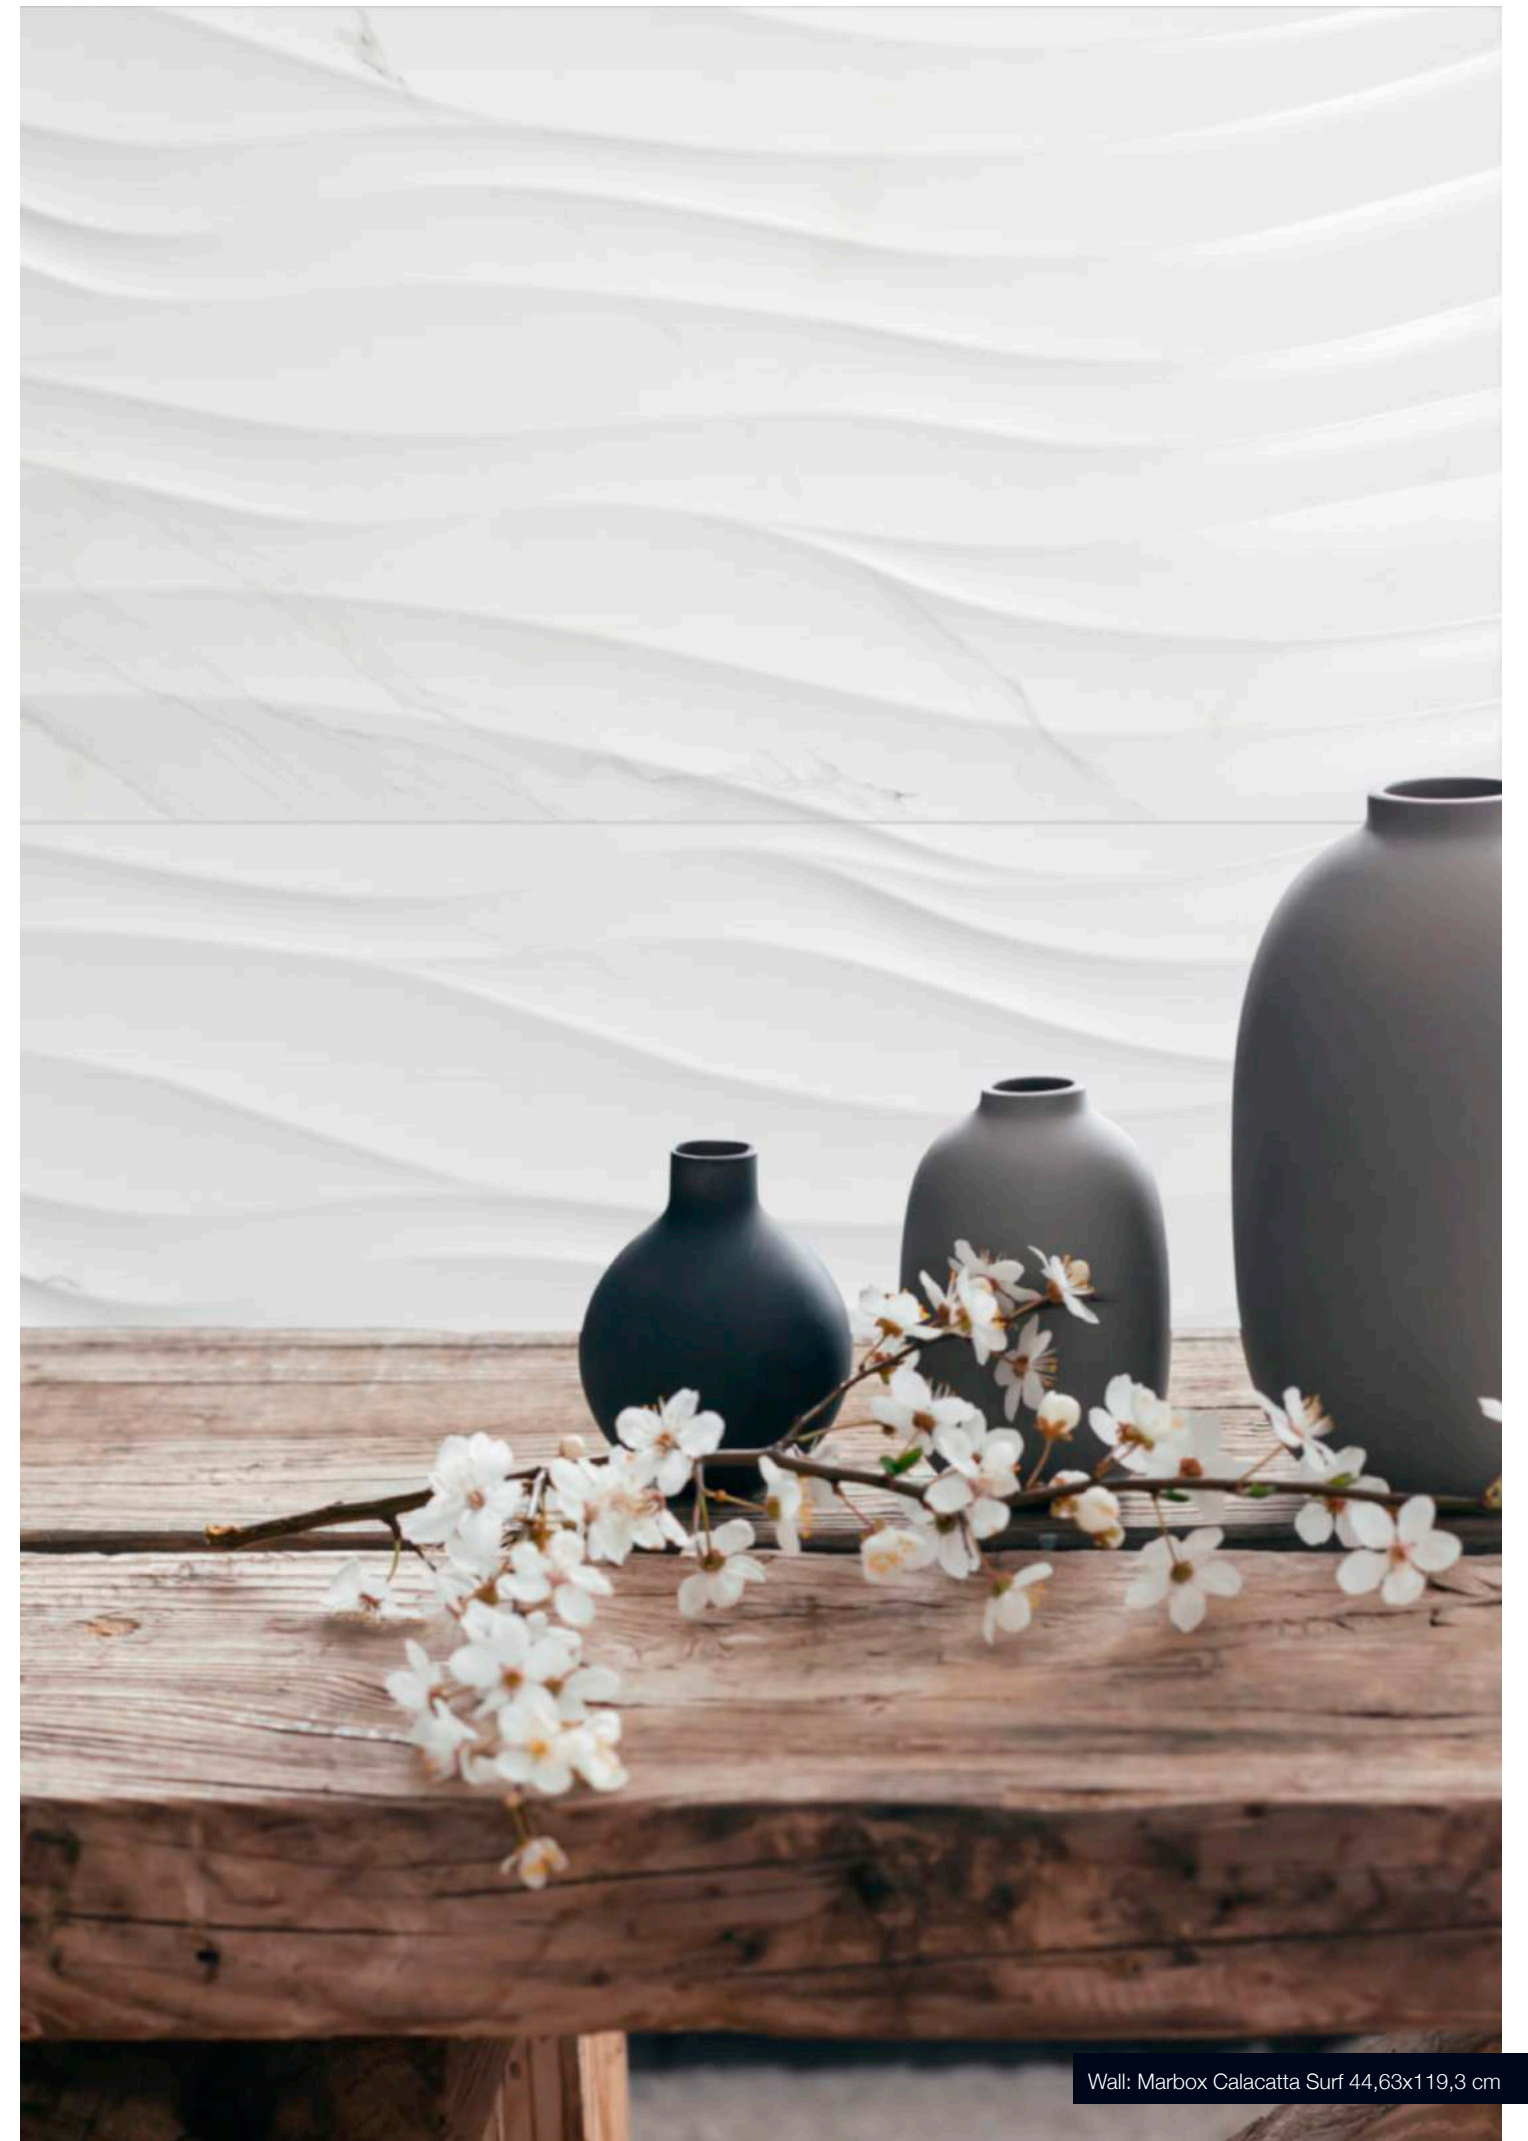

Wall: Marbox Calacatta Surf 44,63x119,3 cm