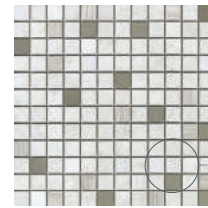

# Gravite

- Wall Tiles  
Revestimiento
- White Body  
Pasta Blanca
- Double Firing  
Bicocción
- Rectified  
Rectificado
- Slight Variation  
Ligera Variación
- Thickness  
Espesor 0,78 cm

Gravite Grey  
44,63x119,3 cm - 17,57"x46,97"

G-3234

Gravite Grey  
Mosaico 2,5x2,5  
29,75x29,75 cm -  
11,71"x11,71"

G-3756

Gravite Grey  
Mosaico Decor  
29,75x29,75 cm -  
11,71"x11,71"

G-3828

Gravite Grey Forbo  
44,63x119,3 cm - 17,57"x46,97"

G-3264