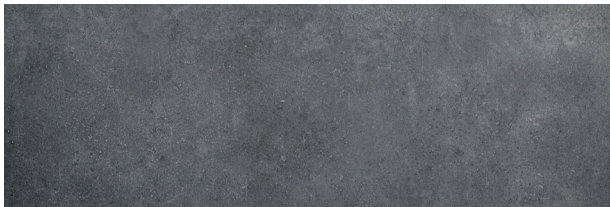

Avenue

Wall Tiles
Revestimiento

White Body
Pasta Blanca

Double firing
Bicocción

Rectified
Rectificado

Slight variation
Ligera variación

Thickness
Espesor

0,74 cm

Avenue Ivory
29,75x89,46 cm - 11,71"x35,22"

G-3230

Avenue Ivory Five
29,75x89,46 cm - 11,71"x35,22"

G-3298

Avenue Antracita
29,75x89,46 cm - 11,71"x35,22"

G-3230

Vita Mate Lista
1,5x89,46 cm - 0,59"x 35,22"