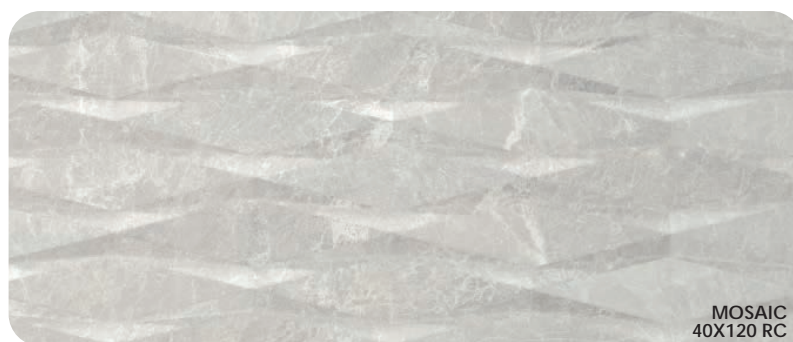

MOSAIC
40X120 RC

Disponible en los colores: Crema, Blanco y Perla
Available in: Crema, Blanco and Perla

	PASTA BLANCA WHITE BODY	
	40x120cm RC 15.7"x39.5" RC	33,3x90cm RC 13.1"x35.4" RC
CREMA	RB2114	RB1116
BLANCO	RB2114	RB1116
PERLA	RB2114	RB1116
MOSAIC CREMA	RB2116	RB1116
MOSAIC BLANCO	RB2116	RB1116
MOSAIC PERLA	RB2116	RB1116