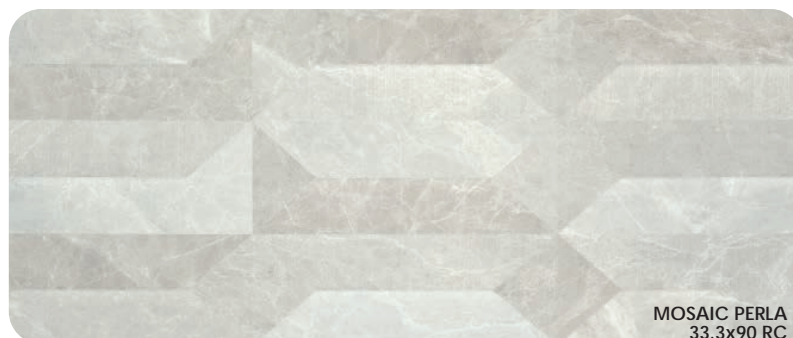

MOSAIC PERLA
33.3x90 RC