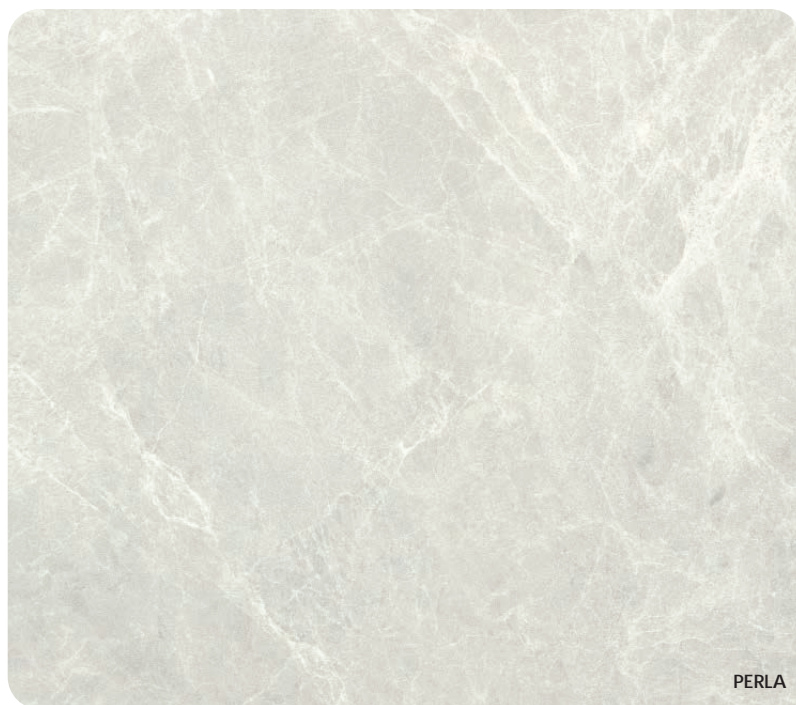

BLANCO

PERLA