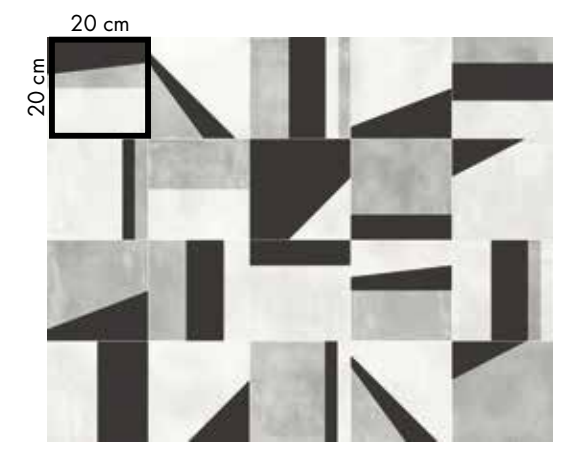

20x20
PLAY EDGE MIX GREY
0003483 nat. F 62,90

GRES PORCELLANATO
PORCELAIN TILES