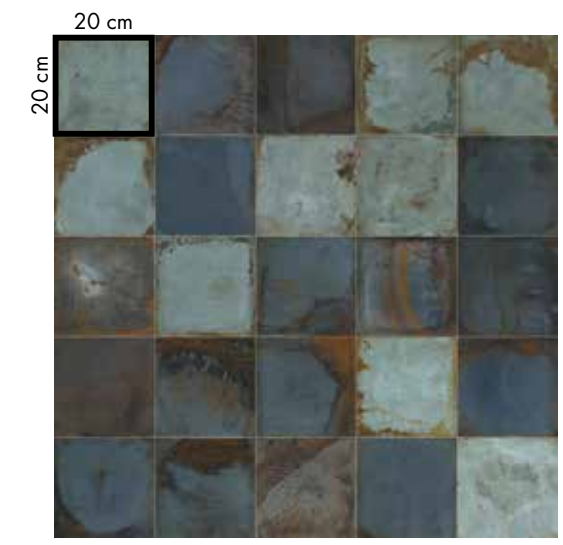

20x20
PLAY OXIDE JADE
0003494 nat. ☞ 26
F 62,90