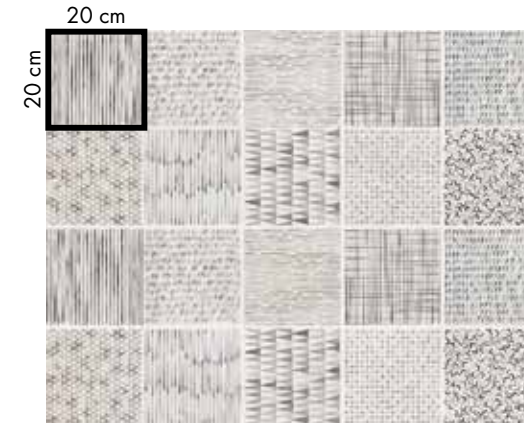

20x20
PLAY ETNO MIX PEARL
0003484 nat. ⊕ 26
F 62,90