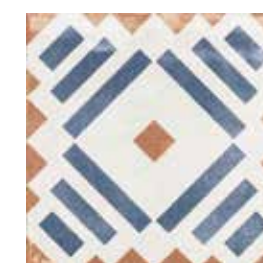

20x20
PLAY LABYRINTH PEARL
0003371 nat. F 62,90