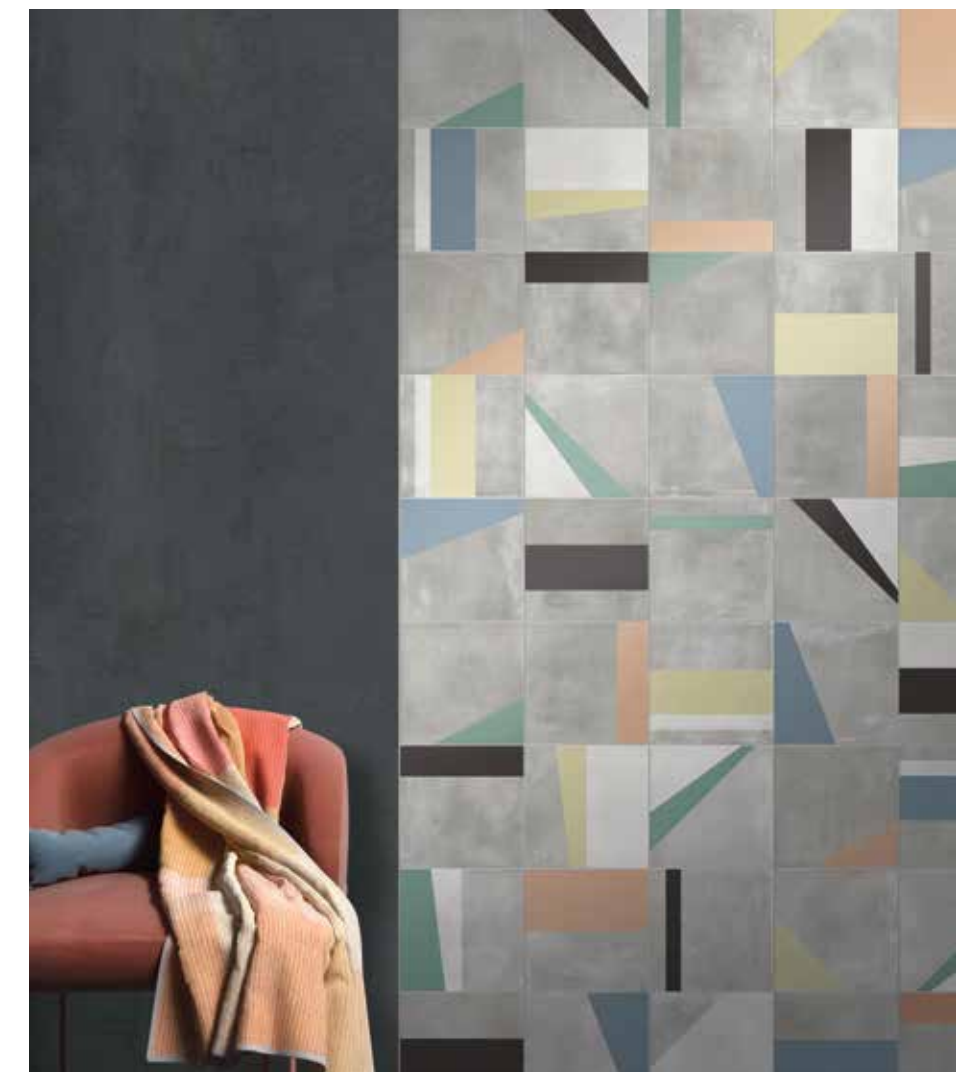

# PLAY EDGE

20x20 / 8"x8"

▼  
8,5 mm  
▲

20x20  
PLAY EDGE MIX MULTICOLOR  
0003482 nat. F 62,90

20x20  
PLAY EDGE MIX GREY  
0003483 nat. F 62,90

GRES PORCELLANATO  
PORCELAIN TILES

wall  
PLAY EDGE  
20x20 MIX MULTICOLOR  
CROSSROAD CHALK COAL 120x240