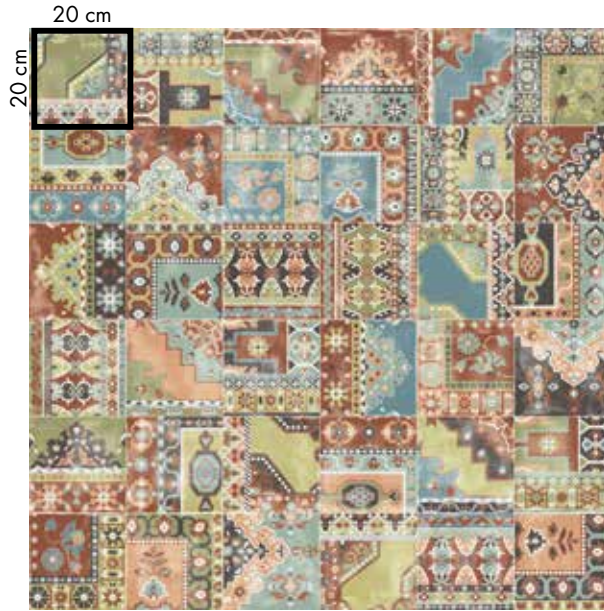

20x20
PLAY CARPET MIX MULTICOLOR
0003351 nat. ⊕ 26
F 62,90

GRES PORCELLANATO
PORCELAIN TILES