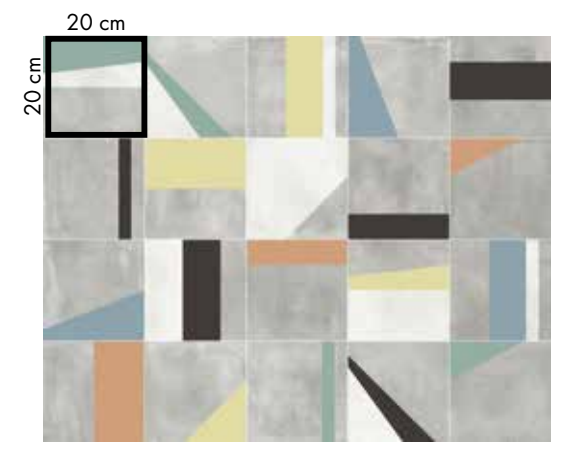

# PLAY EDGE

20x20 / 8"x8"

▼  
8,5 mm  
▲

20x20  
PLAY EDGE MIX MULTICOLOR  
0003482 nat. F 62,90

20x20  
PLAY EDGE MIX GREY  
0003483 nat. F 62,90

GRES PORCELLANATO  
PORCELAIN TILES

wall  
PLAY EDGE  
20x20 MIX MULTICOLOR  
CROSSROAD CHALK COAL 120x240