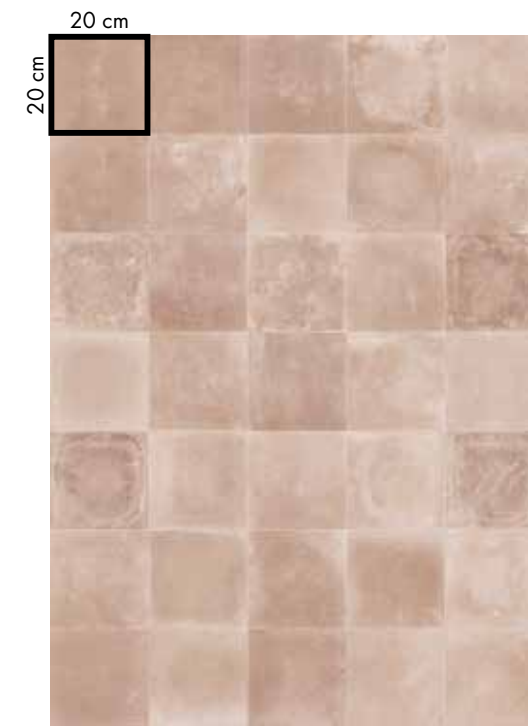

# PLAY HERITAGE

20x20

floor  
PLAY HERITAGE  
20x20 DARK

floor  
PLAY HERITAGE  
20x20 GREY  
PLAY RE-USED  
20x20 MIX GREY

floor  
 PLAY HERITAGE  
 20x20 PEARL  
 PLAY LABYRINTH  
 20x20 MIX GREY

# PLAY HERITAGE

20x20 / 8"x8"

▼  
 8,5 mm  
 ▲

20x20  
 PLAY HERITAGE PEARL  
 0003554 nat. F 62,90

20x20  
 PLAY HERITAGE GREY  
 0003496 nat. F 62,90

20x20  
 PLAY HERITAGE DARK  
 0003497 nat. F 62,90

20x20  
 PLAY HERITAGE CLAY  
 0003498 nat. F 62,90