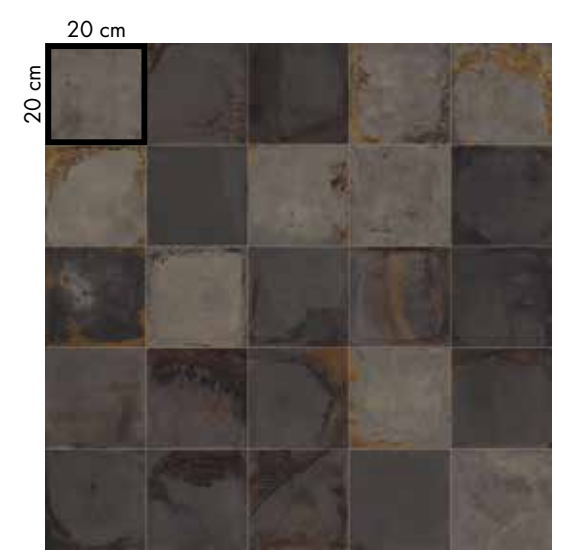

# PLAY OXIDE

20x20 / 8"x8"

▼  
8,5 mm  
▲

20x20  
PLAY OXIDE WHITE  
0003493 nat. ☞ 26  
F 62,90

20x20  
PLAY OXIDE JADE  
0003494 nat. ☞ 26  
F 62,90

20x20  
PLAY OXIDE BRONZE  
0003495 nat. ☞ 26  
F 62,90