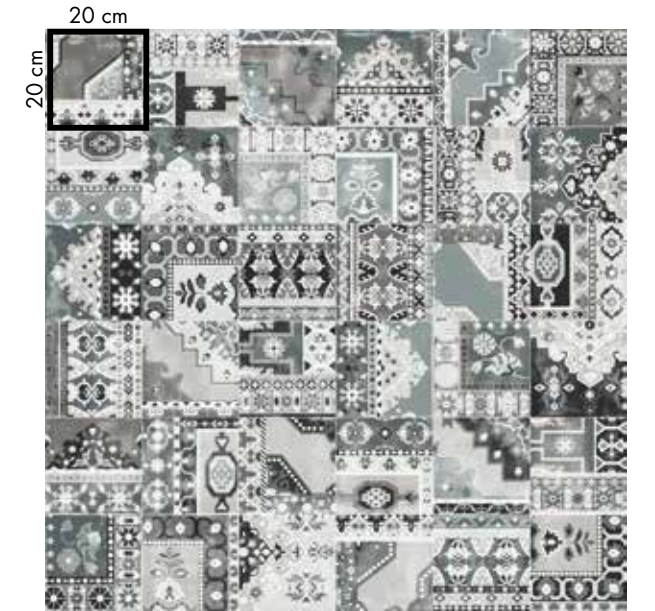

## PLAY CARPET

20x20 / 8"x8"

▼  
 8,5 mm  
 ▲

20x20  
 PLAY CARPET MIX MULTICOLOR  
 0003351 nat. ⊕ 26  
 F 62,90

GRES PORCELLANATO  
 PORCELAIN TILES

20x20  
 PLAY CARPET MIX GREY  
 0003366 nat. ⊕ 26  
 F 62,90