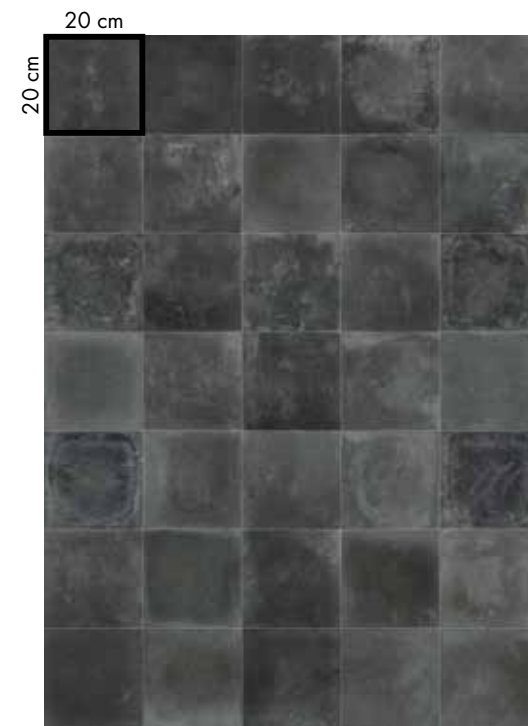

# PLAY HERITAGE

20x20 / 8"x8"

▼  
 8,5 mm  
 ▲

20x20  
 PLAY HERITAGE PEARL  
 0003554 nat. F 62,90

20x20  
 PLAY HERITAGE GREY  
 0003496 nat. F 62,90

20x20  
 PLAY HERITAGE DARK  
 0003497 nat. F 62,90

20x20  
 PLAY HERITAGE CLAY  
 0003498 nat. F 62,90