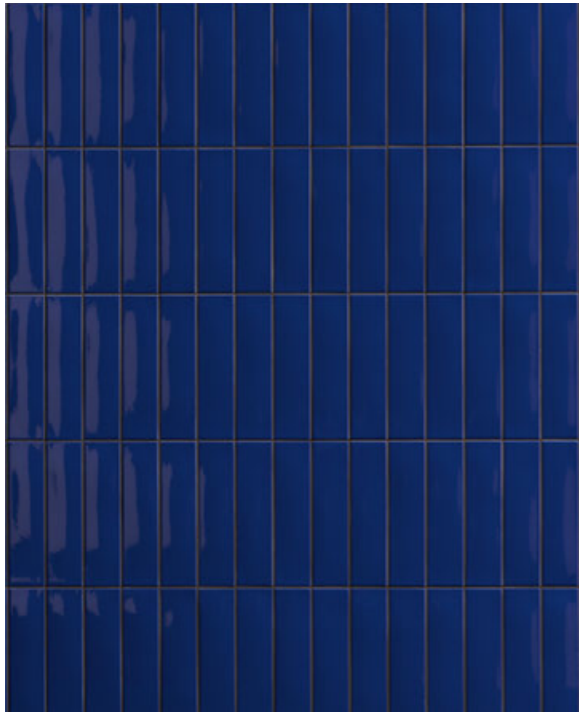

KAPPA COMBINATION TIPS

Kappa si presta a molte combinazioni di posa. *Kappa opens the way to several laying combinations.*