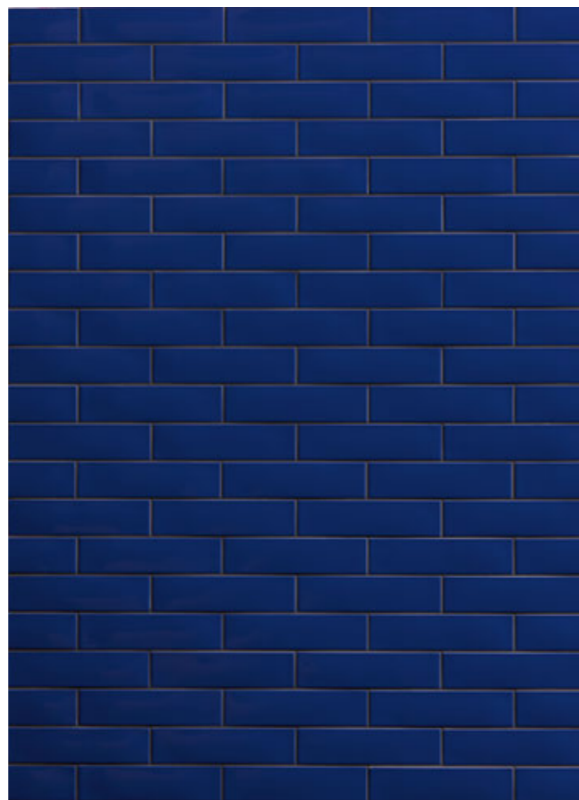

KAPPA COMBINATION TIPS

Kappa si presta a molte combinazioni di posa. *Kappa opens the way to several laying combinations.*