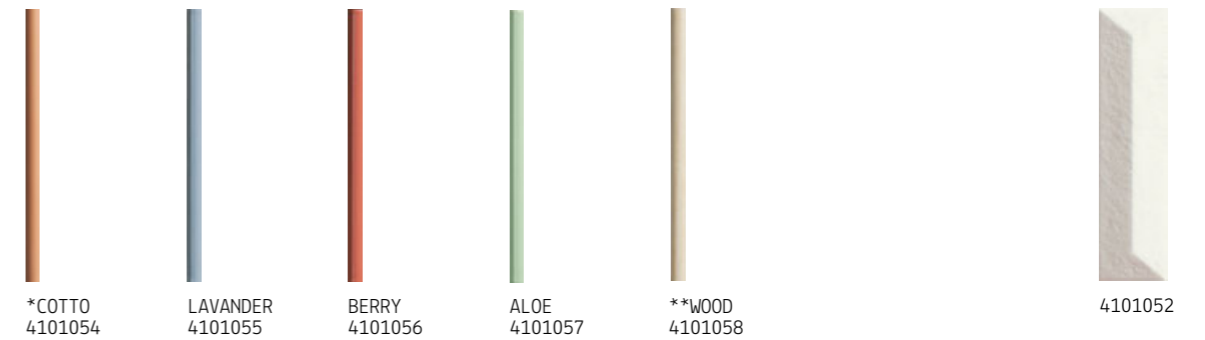

MATITA

*IN TERRACOTTA NON SMALTATA CON UN PROTETTIVO APPLICATO - MADE OF UNGLAZED TERRACOTTA WITH AN APPLIED PROTECTION

**IN LEGNO NATURALE CON UN PROTETTIVO APPLICATO - MADE OF NATURAL WOOD WITH AN APPLIED PROTECTION

LA MATITA WOOD PUÒ ESSERE APPLICATA PER IL RIVESTIMENTO DI PARETI INTERNE, SIA IN SPAZI RESIDENZIALI CHE PUBBLICI, È SCONSIGLIATA PER ZONE A DIRETTO CONTATTO CON L'ACQUA: DOCCE, SAUNE, PARETI DI PISCINE ECC.

THE WOOD PENCIL CAN BE USED FOR INTERIOR WALLS IN BOTH RESIDENTIAL AND PUBLIC SPACES, IT IS NOT RECOMMENDED TO USE IT FOR AREAS IN DIRECT CONTACT WITH WATER: SHOWERS, SAUNAS, POOL WALLS ETC.