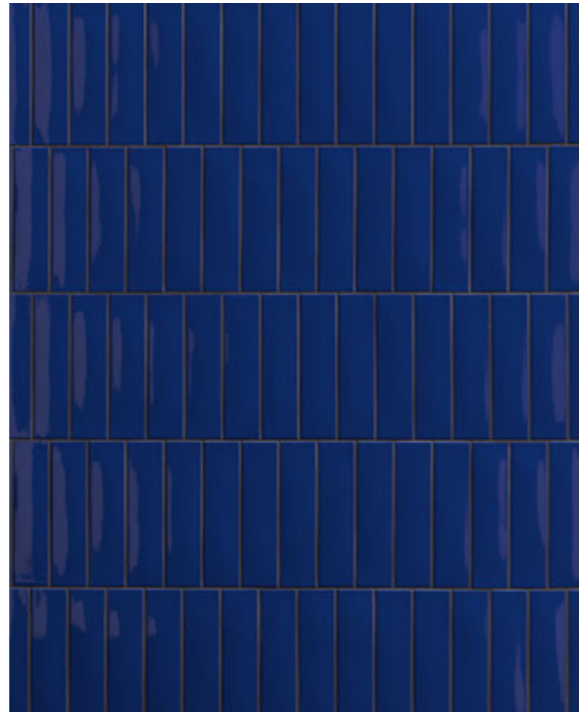

KAPPA COMBINATION TIPS

Kappa si presta a molte combinazioni di posa. *Kappa opens the way to several laying combinations.*