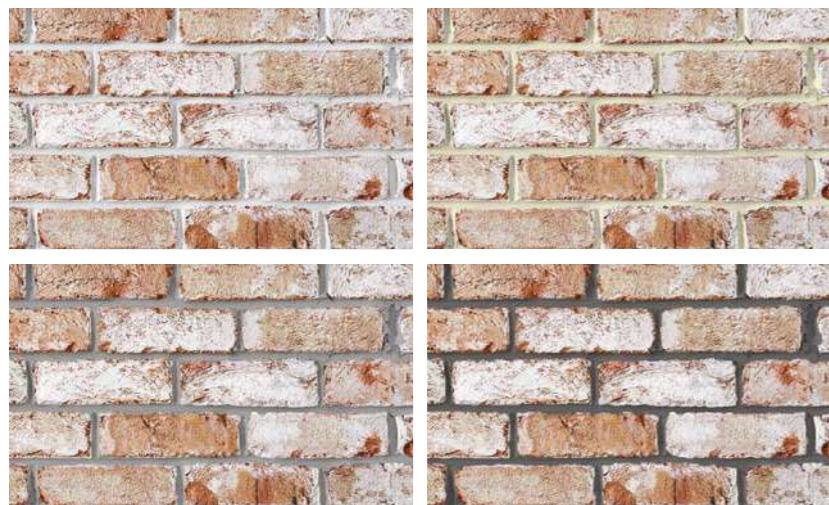

VGWA Virginia

Effetto colore malta sulla percezione del colore del mattone.
Mortar color effect on the perception of the brick color.