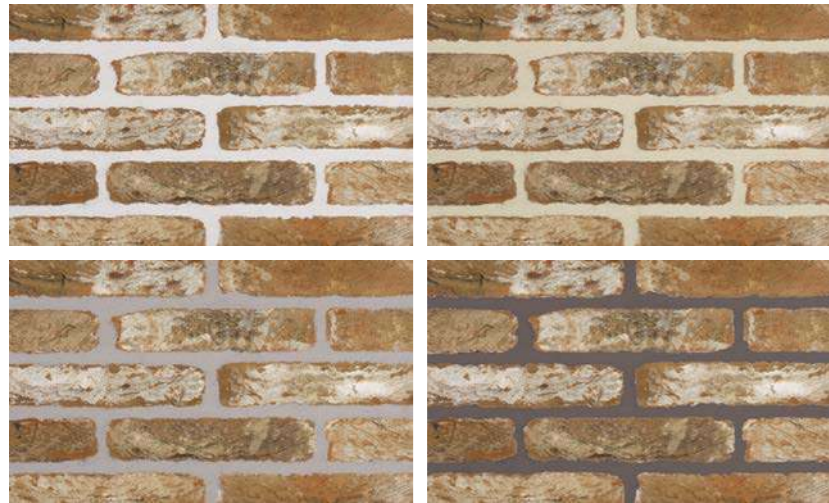

DDMWA

Effetto colore malta sulla percezione del colore del mattone.
Mortar color effect on the perception of the brick color.