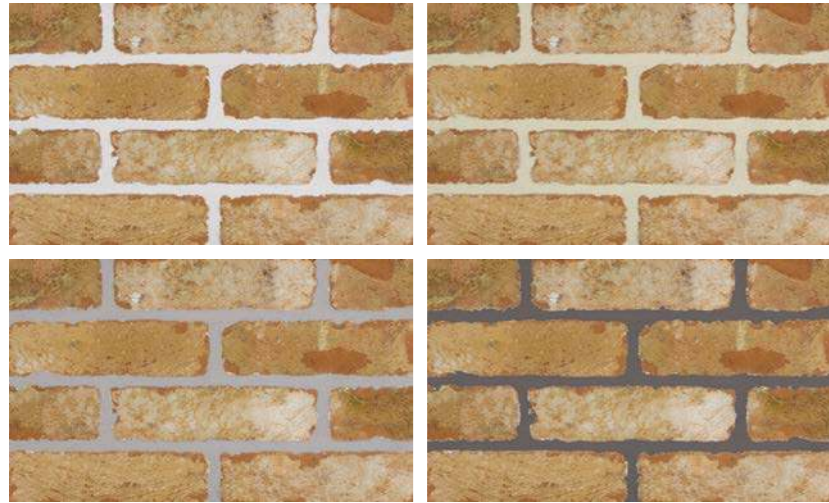

TUMBLED RANGE

Nei casi in cui si rende necessario ricostruire un muro originale e nei casi di ricerca di atmosfere e di sapori autentici e antichi, il mattone "TUMBLED" è la nostra proposta. Nella fase di produzione i mattoni vengono sottoposti a particolari processi di invecchiamento che, con l'unicità della formula "BLEND" di miscelazione, esprimono l'effetto vintage dei mattoni da recupero proponendo però un prodotto nuovo con provate caratteristiche tecniche e di qualità. La nostra offerta è di un prodotto in terra cotta, certificata, salubre, duratura e naturale. È inoltre un prodotto economico rispetto ai mattoni di recupero. I valori estetici sono garantiti nella omogeneità e nella continuità dei lotti produttivi. Il processo produttivo consente di personalizzare l'estetica del risultato con diversi gradi di invecchiamento e la diversificazione delle miscele di colore.

The range is available in the various formats of our productions (see page 5). Slips and corner pieces are also available and can be supplied packaged in boxes.

BBWS

Effetto colore malta sulla percezione del colore del mattone.
Mortar color effect on the perception of the brick color.

TUMBLER
RANGE

CBWA Casablanca

Effetto colore malta sulla percezione del colore del mattone.
Mortar color effect on the perception of the brick color.

TOWA Torino

Effetto colore malta sulla percezione del colore del mattone.
Mortar color effect on the perception of the brick color.

ECWA

Effetto colore malta sulla percezione del colore del mattone.
Mortar color effect on the perception of the brick color.

NOWA Norfolk

Effetto colore malta sulla percezione del colore del mattone.
Mortar color effect on the perception of the brick color.