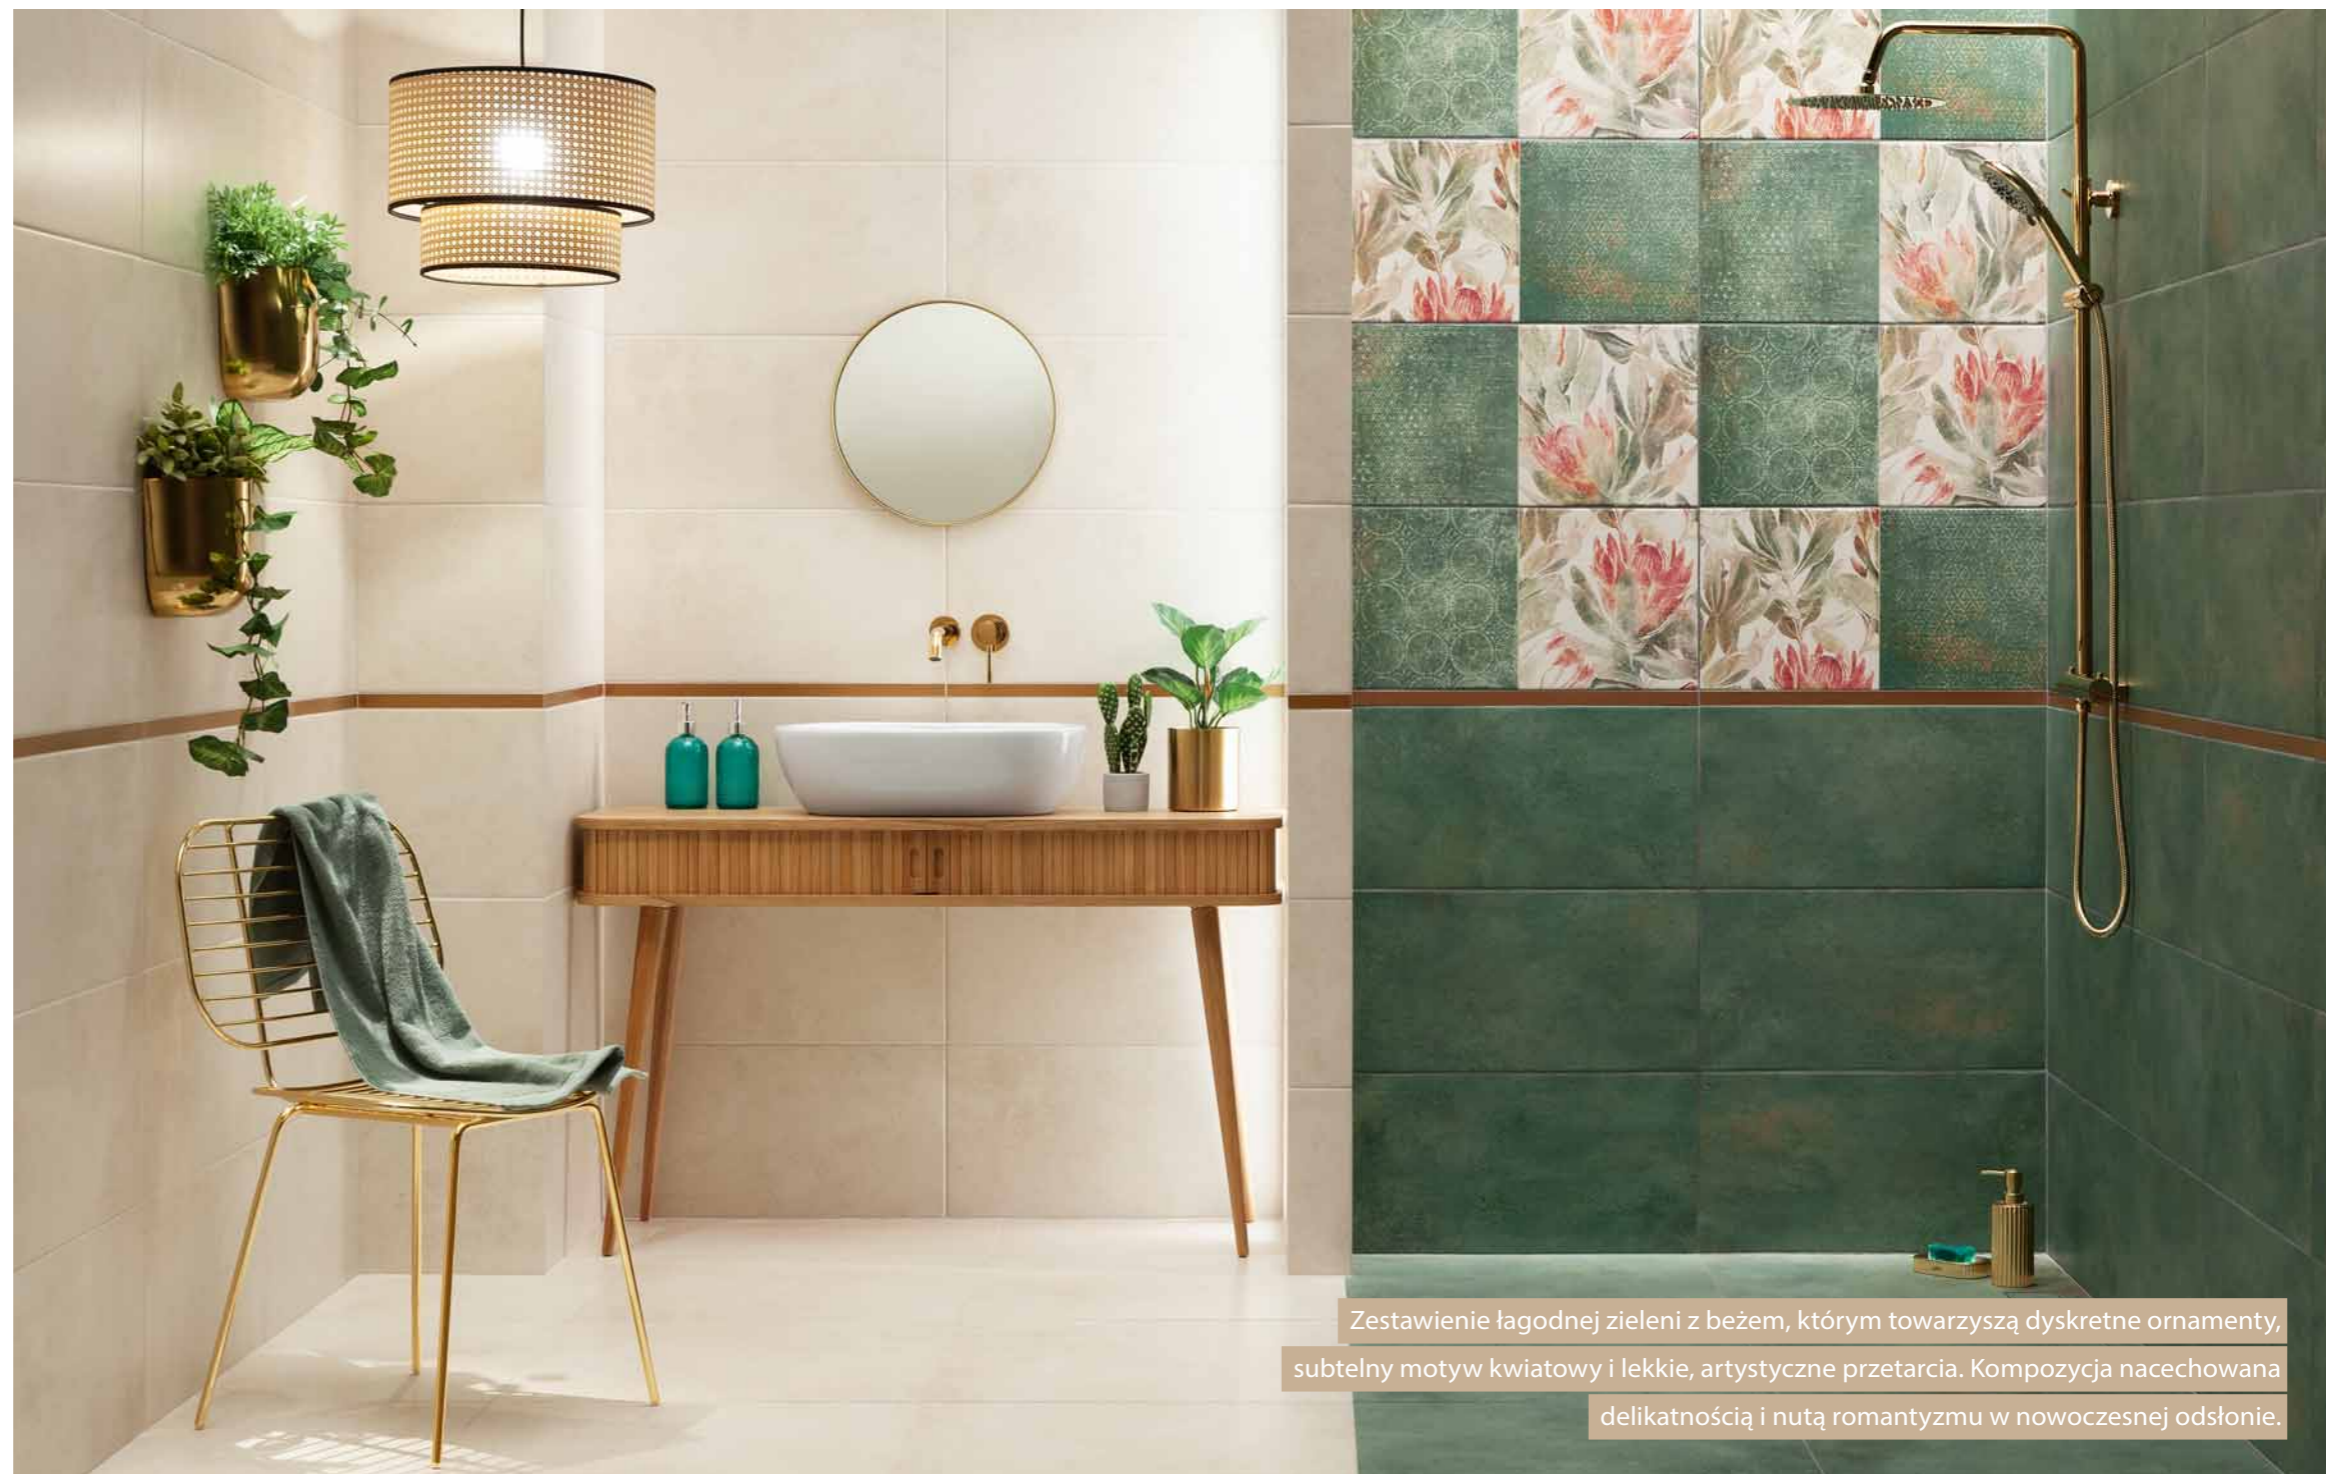

Margot

Sentymentalna podróż

4,6m²

Łazienka o nieregularnym kształcie z oknem.

Finezyjne połączenia

W otoczeniu złotych i naturalnych dodatków – drewnianych czy rattanowych, wnętrze nabierze lekkości i blasku.

Zestawienie łagodnej zieleni z beżem, którym towarzyszą dyskretne ornamenty, subtelny motyw kwiatowy i lekkie, artystyczne przetarcia. Kompozycja nacechowana delikatnością i nutą romantyzmu w nowoczesnej odsłonie.

Margot

Klimat domowego SPA

8,16m²

Łazienka na planie kwadratu.
Prysznic o wymiarach 120 x 120 cm.

Metaliczny blask

Wypukłe, nieregularne nakropienia przypominają skrzącą się w słońcu tafłę wody. Pięknie odbijają światło, tworząc metaliczne refleksy.

Elegancja i prosta forma w harmonijnym wydaniu.

Propozycja, która zamieni łazienkę w przestrzeń do relaksu

i odpoczynku, wypełnioną odświeżającym błękitem,

kojącym beżem i orzeźwiającyymi, cudownie mieniącymi się dekoracjami.