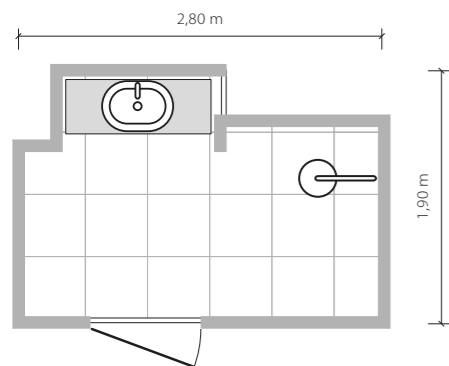

Margot

Sentymentalna podróż

4,6m²

Łazienka o nieregularnym kształcie z oknem.

Finezyjne połączenia

W otoczeniu złotych i naturalnych dodatków – drewnianych czy rattanowych, wnętrze nabierze lekkości i blasku.

Margot

Klimat domowego SPA

8,16m²

Łazienka na planie kwadratu.
Prysznic o wymiarach 120 x 120 cm.

Metaliczny blask

Wypukłe, nieregularne nakropienia przypominają skrzącą się w słońcu tafłę wody. Pięknie odbijają światło, tworząc metaliczne refleksy.