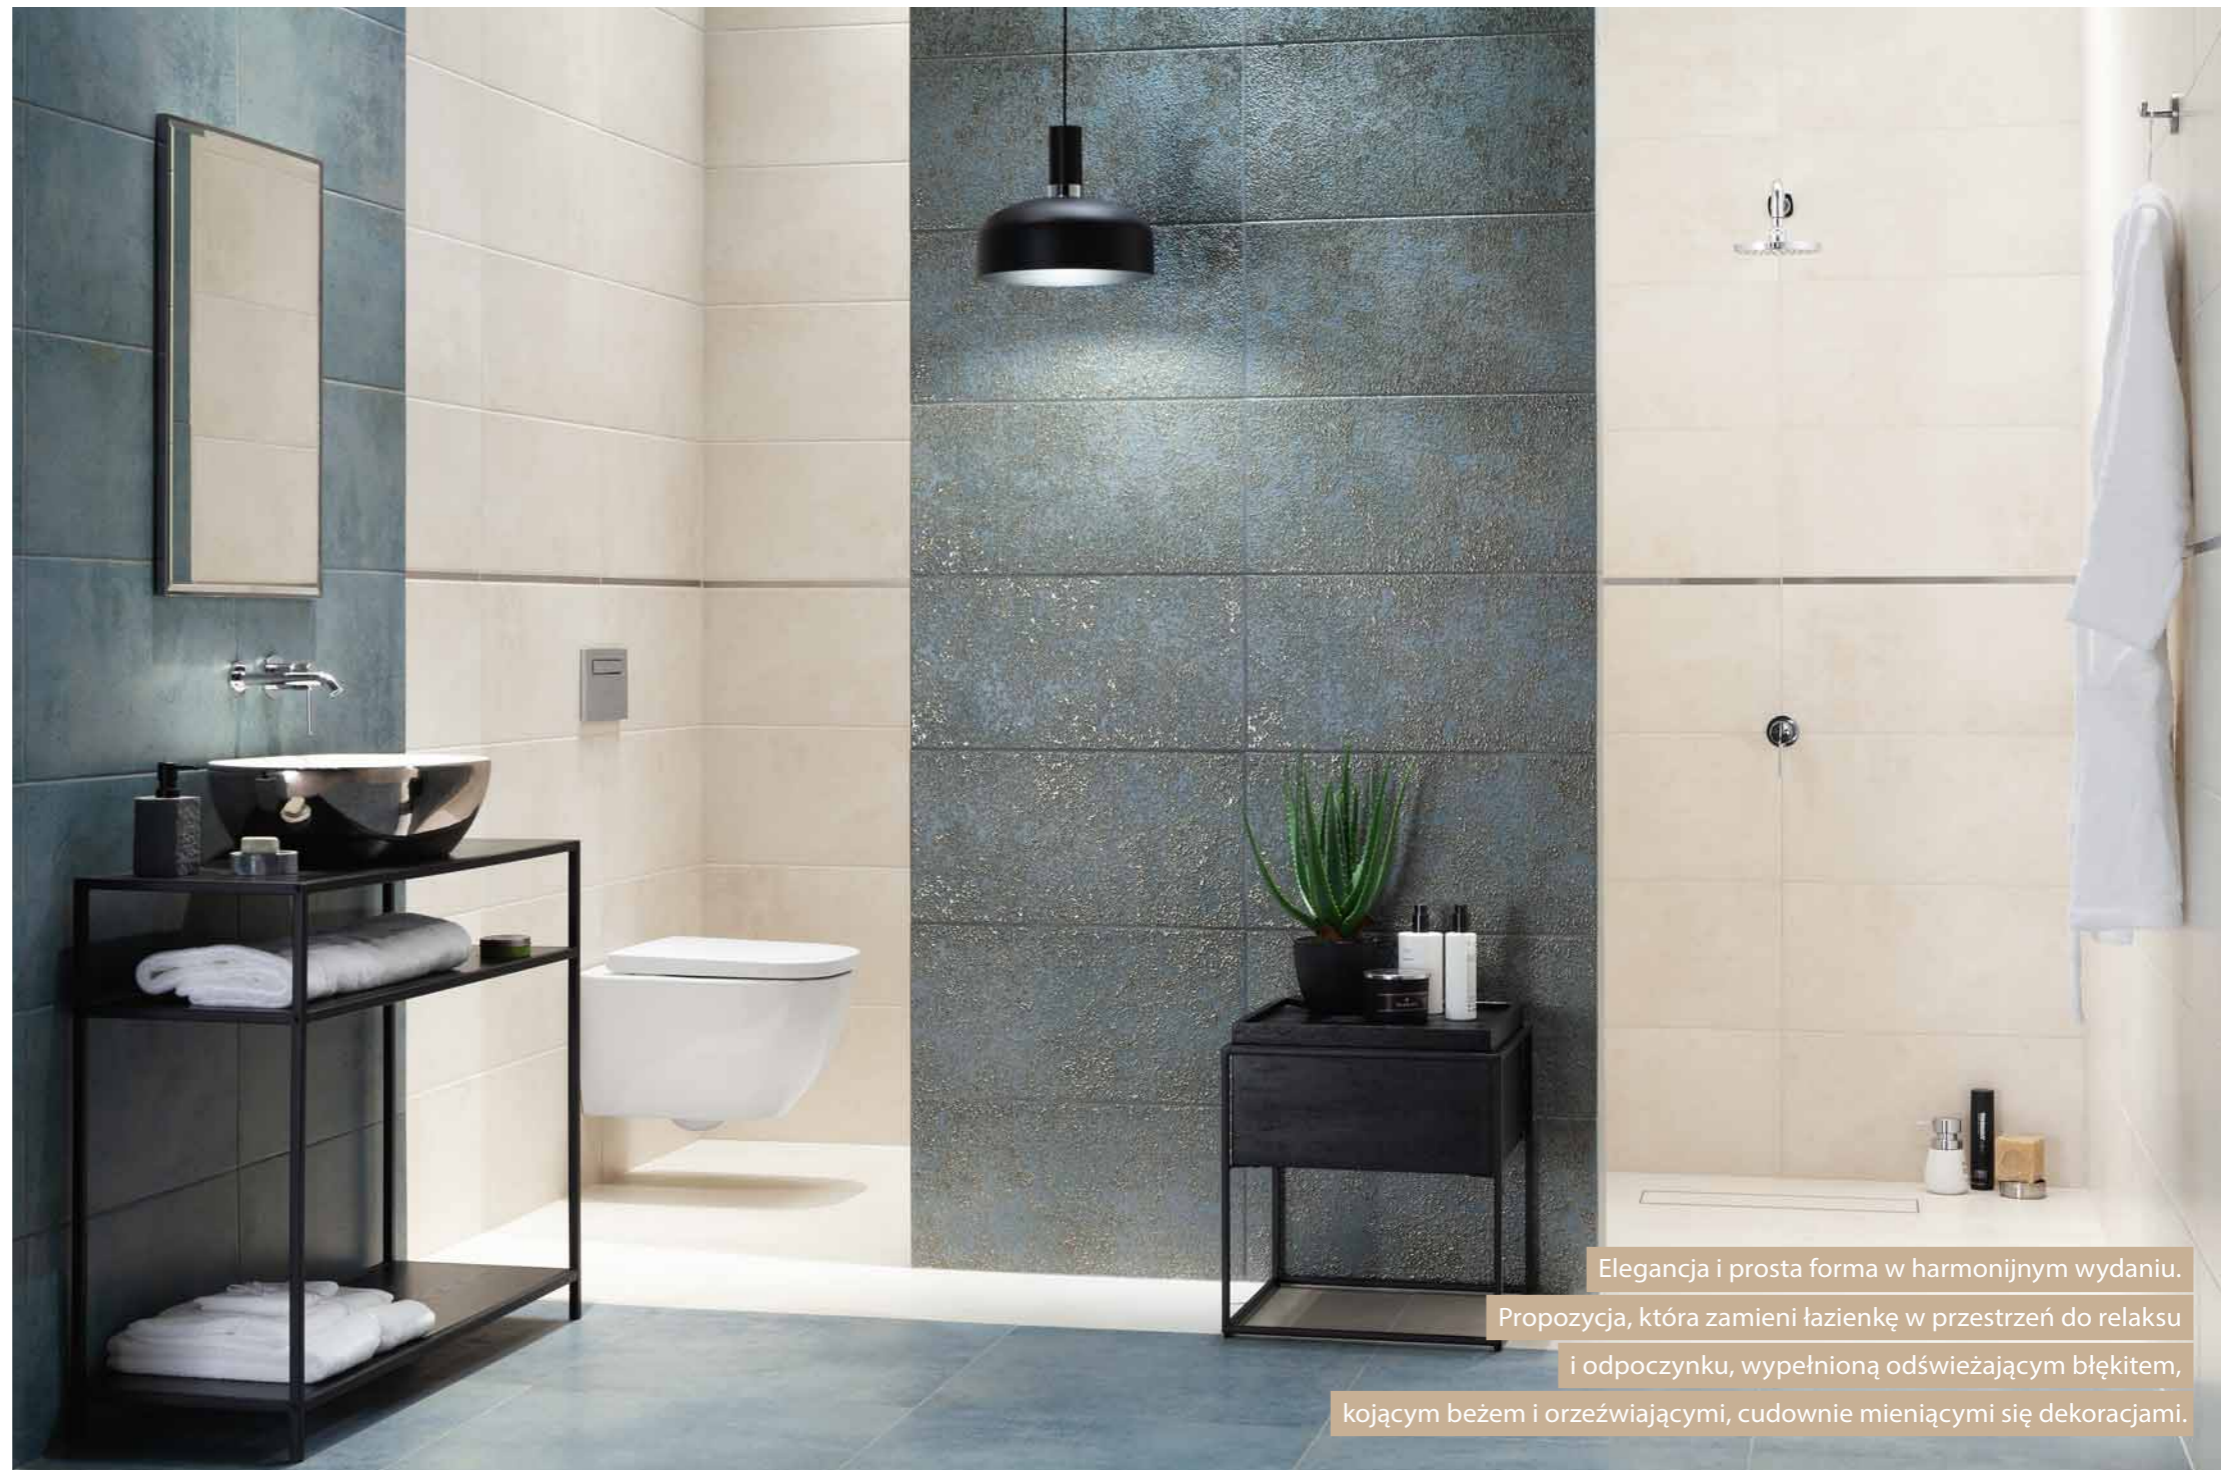

Margot

Klimat domowego SPA

8,16m²

Łazienka na planie kwadratu.
Prysznic o wymiarach 120 x 120 cm.

Metaliczny blask

Wypukłe, nieregularne nakropienia przypominają skrzącą się w słońcu tafłę wody. Pięknie odbijają światło, tworząc metaliczne refleksy.

Elegancja i prosta forma w harmonijnym wydaniu.

Propozycja, która zamieni łazienkę w przestrzeń do relaksu

i odpoczynku, wypełnioną odświeżającym błękitem,

kojącym beżem i orzeźwiającyymi, cudownie mieniącymi się dekoracjami.

Mocny akcent

Spokojnie nie znaczy nudno. Na tle srebrzysto-niebieskiej mozaiki o wzorze klasycznej jodelki z powodzeniem odnajdą się nowoczesne meble w czarnym kolorze.

Wytworna czerń

Ciemne dodatki spotęgują efekt głębi i tajemniczości. Nie trzeba się ich obawiać!