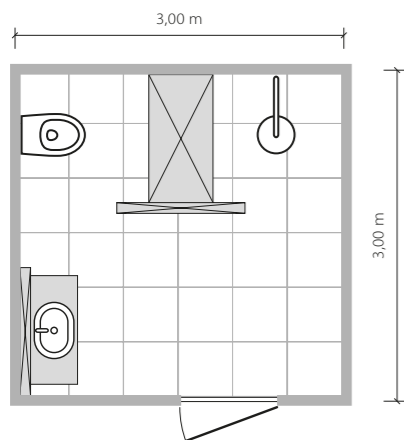

Margot

Klimat domowego SPA

8,16m²

Łazienka na planie kwadratu.
Prysznic o wymiarach 120 x 120 cm.

Metaliczny blask

Wypukłe, nieregularne nakropienia przypominają skrzącą się w słońcu tafłę wody. Pięknie odbijają światło, tworząc metaliczne refleksy.