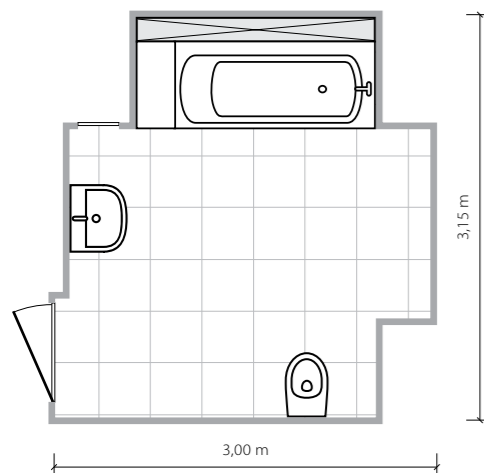

## 5,7 m<sup>2</sup>

Łazienka o nieregularnym kształcie.  
Prysznic o wymiarach 90 × 150 cm.

## 4,2 m<sup>2</sup>

Łazienka na planie prostokąta.  
Prysznic na podeście o wymiarach  
90 x 90 cm.

**Edello grey**  
płytko ścienna  
448×223 mm POŁYSK

**Edello graphite**  
płytko ścienna  
448×223 mm POŁYSK

**Edello leaves**  
dekor ścienny  
448×223 mm POŁYSK

**Steel 11**  
listwa ścienna  
448×15 mm POŁYSK

# Edello

*Prestiż prostoty*

**7,7 m<sup>2</sup>**

Łazienka z wanną we wnęce.  
Wanna o wymiarach 160 × 70 cm.