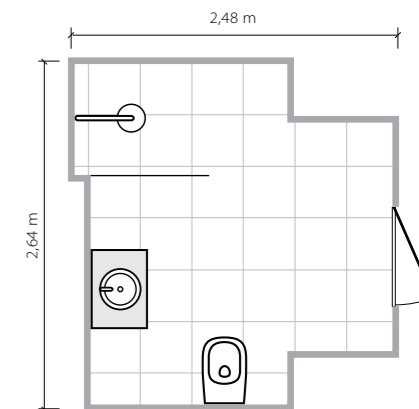

## 5,7 m<sup>2</sup>

Łazienka o nieregularnym kształcie.  
Prysznic o wymiarach 90 × 150 cm.

## 4,2 m<sup>2</sup>

Łazienka na planie prostokąta.  
Prysznic na podeście o wymiarach  
90 x 90 cm.

# Edello

*Prestiż prostoty*

**7,7 m<sup>2</sup>**

Łazienka z wanną we wnęce.  
Wanna o wymiarach 160 × 70 cm.