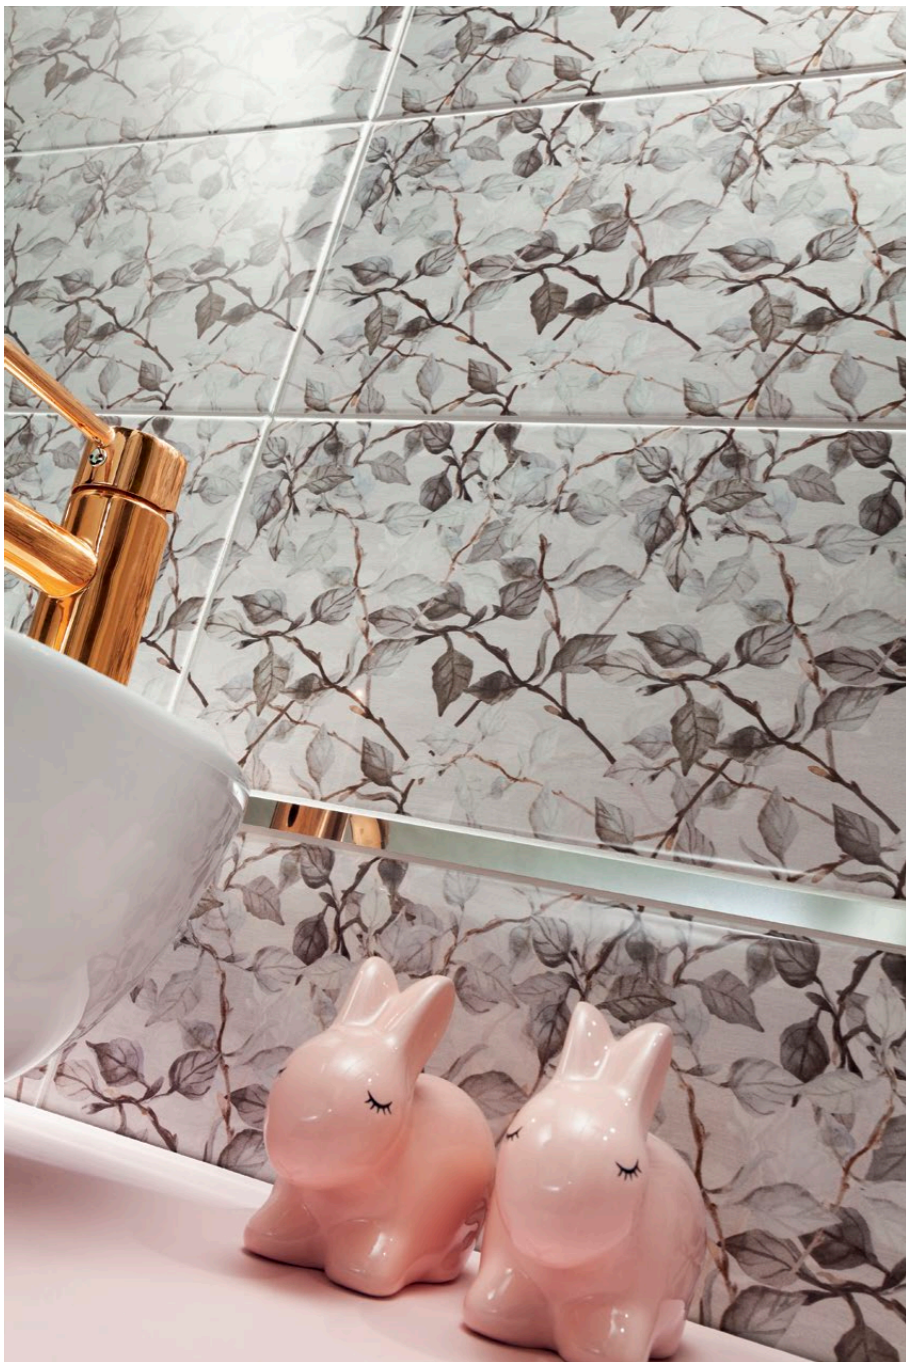

### Z potrzeby miejsca

Mysząc o funkcjonalności, warto wybrać długi blat i szafkę z szufladami. Są to doskonałe miejsca do przechowywania kosmetyków, ręczników i innych akcesoriów kąpielowych.

### Pudrowe szaleństwo

Dobór gadżetów oraz mebli w odważnych, kontrastowych kolorach i w ulubionym stylu podkreśli indywidualny charakter łazienki i nada jej nieco szalonego i bajkowego wyrazu.

Wzór w liściastą gałązkę  
i stonowana kolorystyka  
płytek łagodzą szaleństwo  
na poziomie odważnych  
i artystycznych dodatków.  
W takim wnętrzu łatwiej  
poczuć się jak Alicja w Krainie  
Czarów i pokazać to, na czym  
nam zależy!

### Małe dzieła sztuki

Nawet minimalistyczna i łagodna stylistyka płytek może rozbudzać naszą wyobraźnię! Nawiązujące do świata natury pastelowe figurki pełnią w tym wnętrzu rolę obiektów artystycznych.