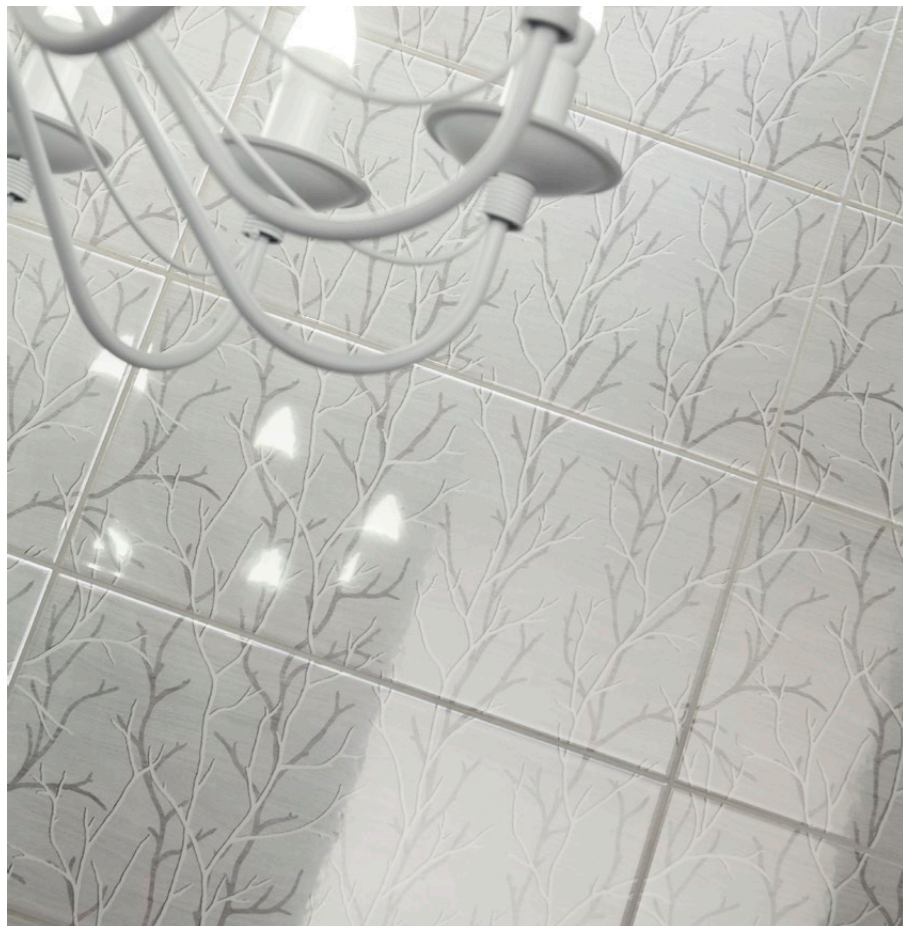

Piękno roślin

Subtelną biel i szarość aranżacji warto przelamać wykorzystaniem roślin doniczkowych. Zielony kolor podkreśla urodę i siłę kontrastu.