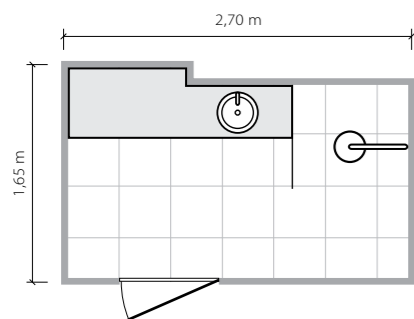

## 5,7 m<sup>2</sup>

Łazienka o nieregularnym kształcie.  
Prysznic o wymiarach 90 × 150 cm.

**Edello grey**  
płytki ścienna  
448x223 mm POŁYSK

**Edello graphite**  
płytki ścienna  
448x223 mm POŁYSK

**Edello geo**  
dekor ścienny  
448x223 mm POŁYSK

**Steel 11**  
listwa ścienna  
448x15 mm POŁYSK

## 4,2 m<sup>2</sup>

Łazienka na planie prostokąta.  
Prysznic na podeście o wymiarach  
90 x 90 cm.