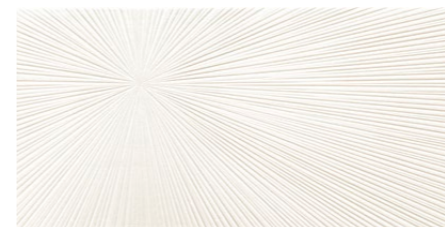

## Relacje

Dynamiczne linie, wspólny motyw lustra i rysunku na płytkach, to niejedyny walor estetyczny tego wnętrza. Równie atrakcyjne są pozostałe akcesoria, w tym wazon, który luźnie nawiązuje do kanonów wzornictwa retro.

**Burano white**  
płytki ścienna  
608 x 308 mm MAT

**Bafia white**  
płytki ścienna  
608 x 308 mm MAT

**Bafia white 1**  
dekor ścienny  
608 x 308 mm MAT + POŁYSK

**Bafia white 2**  
dekor ścienny  
608 x 308 mm MAT + POŁYSK