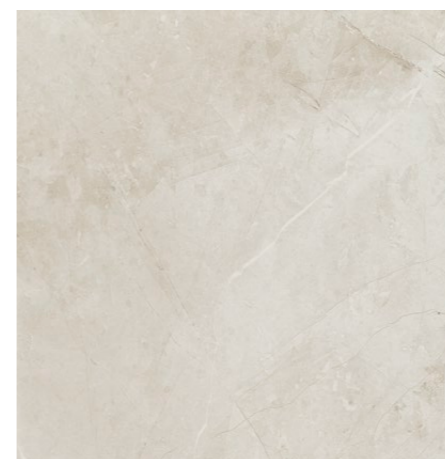

Steel 7
listwa ścienna
608 x 15 mm MAT

Remos white
płytki podłogowa
598 x 598 mm / 8,5 mm MAT Q IV *