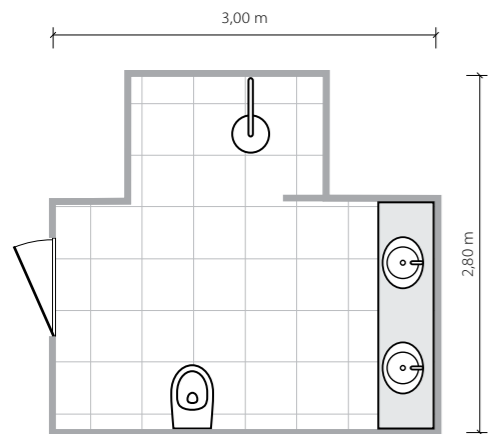

## Siła kontrastu

**6,8m<sup>2</sup>**

Łazienka o nieregularnym kształcie z dwiema umywalkami.  
Prysznic o wymiarach 180 x 90 cm.

Jasna ceramika oraz subtelny dekor nie wykluczają stylistycznego szaleństwa. Inspirowane modernistycznym designem lustro, listwa Steel czy mocna kolorystyka szafki oraz ściany dodają wnętrzu charakteru.

**Burano white**  
płytki ścienna  
608 x 308 mm MAT

**Bafia white**  
płytki ścienna  
608 x 308 mm MAT

**Bafia white 1**  
dekor ścienny  
608 x 308 mm MAT + POŁYSK

**Bafia white 2**  
dekor ścienny  
608 x 308 mm MAT + POŁYSK

**Steel 7**  
listwa ścienna  
608 x 15 mm MAT

**Remos white**  
płytki podłogowa  
598 x 598 mm / 8,5 mm MAT Q IV \*

**Remos grey**  
płytki podłogowa  
598 x 598 mm / 8,5 mm MAT Q IV R9 \*