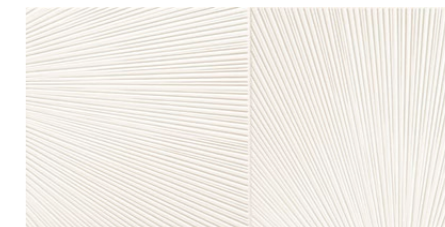

## Relacje

Dynamiczne linie, wspólny motyw lustra i rysunku na płytkach, to niejedyny walor estetyczny tego wnętrza. Równie atrakcyjne są pozostałe akcesoria, w tym wazon, który luźnie nawiązuje do kanonów wzornictwa retro.

**Burano white**  
płytki ścienna  
608 x 308 mm MAT

**Bafia white**  
płytki ścienna  
608 x 308 mm MAT

**Bafia white 1**  
dekor ścienny  
608 x 308 mm MAT + POŁYSK

**Bafia white 2**  
dekor ścienny  
608 x 308 mm MAT + POŁYSK